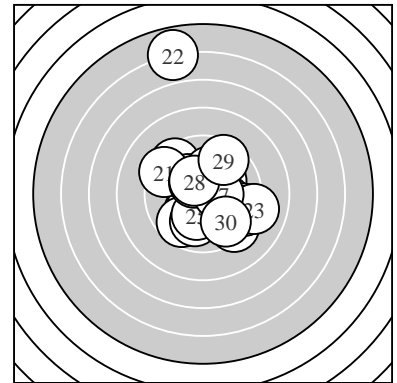

Ergebnis: **298.0** (285)
 Serien: 102.0 100.8 95.2
 Zähler: 19 10 0 0 0 1 0 0 0 0
 Innenzehner: 16
 weiteste: 1276 (22), 476 (23), 406 (13)
 beste Teiler 31.4 (1.) 37.5 (16.) 63.5 (6.)
 Trefferlage 0.21 mm rechts, 0.09 mm hoch
 Streuwert 2.43, horizontal: 1.94, vertikal: 2.84

Serie 1:
 10.8 * 9.5 ↘ 10.2 * 10.5 * 10.5 *
 10.7 * 10.1 ↗ 10.2 * 10.1 → 9.4 →
 beste Teiler 31.4 (1.) 63.5 (6.) 121.8 (5.)
 Trefferlage 0.22 mm rechts, 0.27 mm hoch
 Streuwert 1.60, horizontal: 1.84, vertikal: 1.31

Serie 2:
 10.3 * 10.6 * 9.3 ↘ 10.3 * 9.4 →
 10.8 * 9.7 ↙ 10.1 ↑ 9.9 ↓ 10.4 *
 beste Teiler 37.5 (16.) 98.2 (12.) 140.2 (20.)
 Trefferlage 0.23 mm rechts, 1.26 mm tief
 Streuwert 1.59, horizontal: 1.75, vertikal: 1.42

Serie 3:
 9.4 ↘ 5.8 ↑ 9.0 → 10.4 * 10.2 *
 10.4 * 10.4 * 10.4 * 9.5 ↗ 9.7 ↘
 beste Teiler 129.4 (26.) 130.0 (24.) 139.0 (27.)
 Trefferlage 0.19 mm rechts, 1.27 mm hoch
 Streuwert 3.49, horizontal: 2.39, vertikal: 4.32