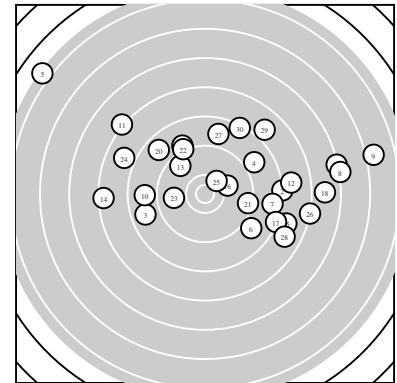

Ergebnis: **244.8** (232)
 Serien: 74.1 83.5 87.2
 Zähler: 2 6 12 5 3 1 1 0 0 0
 Innenzehner: 1
 weiteste: 5543 (5), 4737 (9), 3752 (8)
 beste Teiler 475.2 (25.) 655.9 (16.) 858.6 (23.)
 Trefferlage 6.46 mm rechts, 4.90 mm hoch
 Streuwert 16.97, horizontal: 21.73, vertikal: 10.18

Serie 1:
 6.3 → 8.3 → 8.8 ← 8.9 ↗ 4.0 ↖
 9.0 ↘ 8.6 → 6.3 → 5.0 → 8.9 ←
 beste Teiler 1574.8 (6.) 1601.6 (4.) 1651.3 (10.)
 Trefferlage 10.75 mm rechts, 4.93 mm hoch
 Streuwert 21.81, horizontal: 28.47, vertikal: 11.85

Serie 2:
 7.2 ↖ 8.0 → 9.7 ↖ 7.5 ← 8.0 →
 10.1 → 8.3 ↘ 6.8 → 9.1 ↖ 8.8 ↖
 beste Teiler 655.9 (16.) 1023.0 (13.) 1461.4 (19.)
 Trefferlage 2.80 mm rechts, 4.08 mm hoch
 Streuwert 16.18, horizontal: 21.08, vertikal: 8.91

Serie 3:
 9.4 → 9.2 ↖ 9.9 ← 7.9 ↖ 10.4 *
 7.3 → 8.8 ↑ 7.9 ↘ 8.0 ↗ 8.4 ↑
 beste Teiler 475.2 (25.) 858.6 (23.) 1203.8 (21.)
 Trefferlage 5.82 mm rechts, 5.70 mm hoch
 Streuwert 13.10, horizontal: 15.19, vertikal: 10.61