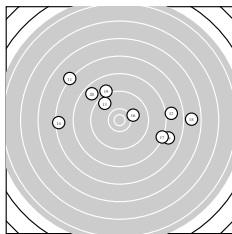

Ergebnis: **244.8** (232)
 Serien: 74.1 83.5 87.2
 Zähler: 2 6 12 5 3 1 1 0 0 0
 Innenzehner: 1
 weiteste: 5543 (5), 4737 (9), 3752 (8)
 beste Teiler 475.2 (25.) 655.9 (16.) 858.6 (23.)
 Trefferlage 6.46 mm rechts, 4.90 mm hoch
 Streuwert 16.97, horizontal: 21.73, vertikal: 10.18

Serie 1:
 6.3 → 8.3 → 8.8 ← 8.9 ↗ 4.0 ↖
 9.0 ↘ 8.6 → 6.3 → 5.0 → 8.9 ←
 beste Teiler 1574.8 (6.) 1601.6 (4.) 1651.3 (10.)
 Trefferlage 10.75 mm rechts, 4.93 mm hoch
 Streuwert 21.81, horizontal: 28.47, vertikal: 11.85

Serie 2:
 7.2 ↖ 8.0 → 9.7 ↖ 7.5 ← 8.0 →
 10.1 → 8.3 ↘ 6.8 → 9.1 ↖ 8.8 ↖
 beste Teiler 655.9 (16.) 1023.0 (13.) 1461.4 (19.)
 Trefferlage 2.80 mm rechts, 4.08 mm hoch
 Streuwert 16.18, horizontal: 21.08, vertikal: 8.91

Serie 3:
 9.4 → 9.2 ↖ 9.9 ← 7.9 ↖ 10.4 *
 7.3 → 8.8 ↑ 7.9 ↘ 8.0 ↗ 8.4 ↑
 beste Teiler 475.2 (25.) 858.6 (23.) 1203.8 (21.)
 Trefferlage 5.82 mm rechts, 5.70 mm hoch
 Streuwert 13.10, horizontal: 15.19, vertikal: 10.61