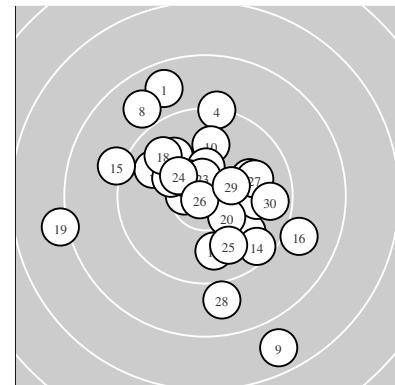

Ergebnis: **293.5** (280)  
 Serien: 95.5 96.4 101.6  
 Zähler: 15 11 3 1 0 0 0 0 0 0  
 Innenzehner: 9  
 weiteste: 2541 (9), 2229 (19), 1732 (1)  
 beste Teiler 98.8 (26.) 283.9 (23.) 312.0 (7.)  
 Trefferlage 0.24 mm rechts, 0.33 mm hoch  
 Streuwert 7.88, horizontal: 7.69, vertikal: 8.06

Serie 1:  
 8.8 ↖ 10.0 ↘ 9.8 ↙ 9.3 ↑ 10.4 \*  
 9.9 ↘ 10.6 \* 8.9 ↖ 7.8 ↓ 10.0 ↑  
 beste Teiler 312.0 (7.) 454.6 (5.) 756.9 (2.)  
 Trefferlage 0.67 mm links, 3.21 mm hoch  
 Streuwert 9.32, horizontal: 6.70, vertikal: 11.36

Serie 2:  
 10.2 ↙ 10.0 → 10.0 → 9.6 ↘ 9.2 ↖  
 9.0 → 9.9 ↓ 9.9 ↖ 8.2 ← 10.4 \*  
 beste Teiler 457.5 (20.) 581.4 (11.) 725.1 (12.)  
 Trefferlage 0.56 mm links, 1.45 mm tief  
 Streuwert 8.64, horizontal: 11.04, vertikal: 5.24

Serie 3:  
 10.4 \* 10.5 \* 10.6 \* 10.3 \* 9.9 ↓  
 10.8 \* 10.0 → 9.0 ↓ 10.4 \* 9.7 →  
 beste Teiler 98.8 (26.) 283.9 (23.) 375.4 (22.)  
 Trefferlage 1.95 mm rechts, 0.75 mm tief  
 Streuwert 5.38, horizontal: 4.37, vertikal: 6.22