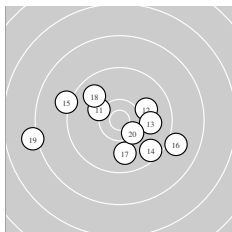

Ergebnis: **293.5** (280)  
 Serien: 95.5 96.4 101.6  
 Zähler: 15 11 3 1 0 0 0 0 0 0  
 Innenzehner: 9  
 weiteste: 2541 (9), 2229 (19), 1732 (1)  
 beste Teiler 98.8 (26.) 283.9 (23.) 312.0 (7.)  
 Trefferlage 0.24 mm rechts, 0.33 mm hoch  
 Streuwert 7.88, horizontal: 7.69, vertikal: 8.06

Serie 1:  
 8.8 ↖ 10.0 ↘ 9.8 ↙ 9.3 ↑ 10.4 \*  
 9.9 ↘ 10.6 \* 8.9 ↖ 7.8 ↓ 10.0 ↑  
 beste Teiler 312.0 (7.) 454.6 (5.) 756.9 (2.)  
 Trefferlage 0.67 mm links, 3.21 mm hoch  
 Streuwert 9.32, horizontal: 6.70, vertikal: 11.36

Serie 2:  
 10.2 ↙ 10.0 → 10.0 → 9.6 ↘ 9.2 ↖  
 9.0 → 9.9 ↓ 9.9 ↖ 8.2 ← 10.4 \*  
 beste Teiler 457.5 (20.) 581.4 (11.) 725.1 (12.)  
 Trefferlage 0.56 mm links, 1.45 mm tief  
 Streuwert 8.64, horizontal: 11.04, vertikal: 5.24

Serie 3:  
 10.4 \* 10.5 \* 10.6 \* 10.3 \* 9.9 ↓  
 10.8 \* 10.0 → 9.0 ↓ 10.4 \* 9.7 →  
 beste Teiler 98.8 (26.) 283.9 (23.) 375.4 (22.)  
 Trefferlage 1.95 mm rechts, 0.75 mm tief  
 Streuwert 5.38, horizontal: 4.37, vertikal: 6.22