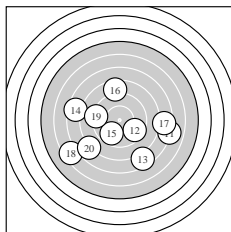

Ergebnis: **155.1** (146)
 Serien: 74.4 80.7
 Zähler: 2 6 1 5 3 1 0 2 0 0
 Innenzehner: 1
 weiteste: 1804 (4), 1756 (3), 1257 (8)
 beste Teiler 168.0 (5.) 229.5 (1.) 297.9 (7.)
 Trefferlage 0.56 mm links, 3.00 mm tief
 Streuwert 6.36, horizontal: 6.67, vertikal: 6.03

Serie 1:
 10.0 ↖ 9.3 → 3.9 ↓ 3.7 ↙ 10.3 *
 9.0 ← 9.8 ↓ 5.9 ↓ 6.5 ↗ 6.0 ↘
 beste Teiler 168.0 (5.) 229.5 (1.) 297.9 (7.)
 Trefferlage 0.60 mm links, 4.22 mm tief
 Streuwert 7.24, horizontal: 6.92, vertikal: 7.55

Serie 2:
 7.0 → 9.6 ↘ 7.5 ↘ 7.4 ← 9.8 ↙
 8.6 ↑ 7.5 → 6.4 ↙ 9.1 ← 7.8 ↙
 beste Teiler 299.7 (15.) 349.4 (12.) 460.9 (19.)
 Trefferlage 0.52 mm links, 1.79 mm tief
 Streuwert 5.60, horizontal: 6.79, vertikal: 4.07