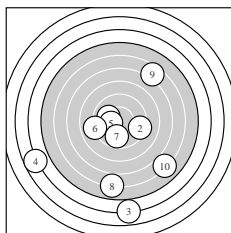

Ergebnis: **155.1** (146)
 Serien: 74.4 80.7
 Zähler: 2 6 1 5 3 1 0 2 0 0
 Innenzehner: 1
 weiteste: 1804 (4), 1756 (3), 1257 (8)
 beste Teiler 168.0 (5.) 229.5 (1.) 297.9 (7.)
 Trefferlage 0.56 mm links, 3.00 mm tief
 Streuwert 6.36, horizontal: 6.67, vertikal: 6.03

Serie 1:
 10.0 ↖ 9.3 → 3.9 ↓ 3.7 ↙ 10.3 *
 9.0 ← 9.8 ↓ 5.9 ↓ 6.5 ↗ 6.0 ↘
 beste Teiler 168.0 (5.) 229.5 (1.) 297.9 (7.)
 Trefferlage 0.60 mm links, 4.22 mm tief
 Streuwert 7.24, horizontal: 6.92, vertikal: 7.55

Serie 2:
 7.0 → 9.6 ↘ 7.5 ↘ 7.4 ← 9.8 ↙
 8.6 ↑ 7.5 → 6.4 ↙ 9.1 ← 7.8 ↙
 beste Teiler 299.7 (15.) 349.4 (12.) 460.9 (19.)
 Trefferlage 0.52 mm links, 1.79 mm tief
 Streuwert 5.60, horizontal: 6.79, vertikal: 4.07