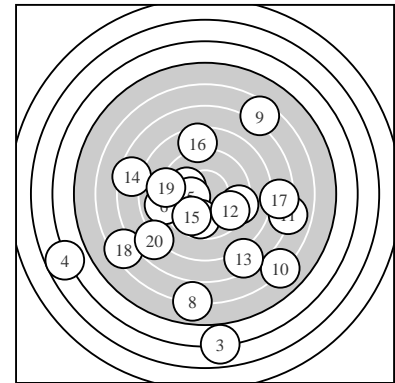

Ergebnis: **155.1** (146)
 Serien: 74.4 80.7
 Zähler: 2 6 1 5 3 1 0 2 0 0
 Innenzehner: 1
 weiteste: 1804 (4), 1756 (3), 1257 (8)
 beste Teiler 168.0 (5.) 229.5 (1.) 297.9 (7.)
 Trefferlage 0.56 mm links, 3.00 mm tief
 Streuwert 6.36, horizontal: 6.67, vertikal: 6.03

Serie 1:
 10.0 ↖ 9.3 → 3.9 ↓ 3.7 ↙ 10.3 *
 9.0 ← 9.8 ↓ 5.9 ↓ 6.5 ↗ 6.0 ↘
 beste Teiler 168.0 (5.) 229.5 (1.) 297.9 (7.)
 Trefferlage 0.60 mm links, 4.22 mm tief
 Streuwert 7.24, horizontal: 6.92, vertikal: 7.55

Serie 2:
 7.0 → 9.6 ↘ 7.5 ↘ 7.4 ← 9.8 ↙
 8.6 ↑ 7.5 → 6.4 ↙ 9.1 ← 7.8 ↙
 beste Teiler 299.7 (15.) 349.4 (12.) 460.9 (19.)
 Trefferlage 0.52 mm links, 1.79 mm tief
 Streuwert 5.60, horizontal: 6.79, vertikal: 4.07