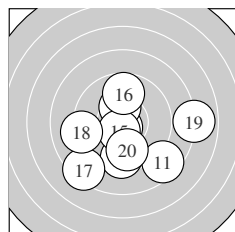

Ergebnis: **193.2 34 (8.)** (184)  
 Serien: 99.0 94.2  
 Zähler: 9 7 3 1 0 0 0 0 0 0  
 Innenzehner: 8  
 weiteste: 764 (19), 654 (17), 612 (6)  
 beste Teiler 34.7 (8.) 59.0 (13.) 101.0 (15.)  
 Trefferlage 0.03 mm rechts, 1.24 mm tief  
 Streuwert 2.62, horizontal: 3.06, vertikal: 2.08

Serie 1:  
 9.8 300 ↓      10.2 182 \*      9.4 397 ↓      10.4 145 \*      10.0 237 ↘  
 8.5 612 ←      9.3 411 →      10.8 34 \*      10.4 133 \*      10.2 197 \*  
 beste Teiler 34.7 (8.) 133.6 (9.) 145.9 (4.)  
 Trefferlage 0.23 mm links, 1.10 mm tief  
 Streuwert 2.15, horizontal: 2.66, vertikal: 1.49

Serie 2:  
 8.5 604 ↘      9.4 377 ↓      10.7 59 \*      10.3 164 \*      10.5 101 \*  
 9.7 307 ↑      8.3 654 ↙      9.1 452 ←      7.9 764 →      9.8 299 ↓  
 beste Teiler 59.0 (13.) 101.0 (15.) 164.5 (14.)  
 Trefferlage 0.30 mm rechts, 1.38 mm tief  
 Streuwert 3.12, horizontal: 3.55, vertikal: 2.62