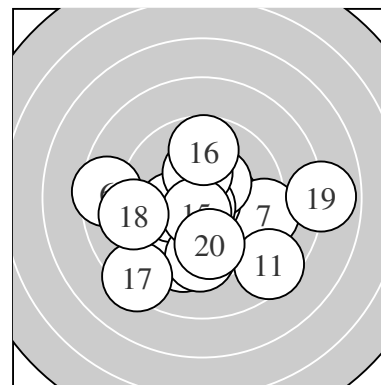

Ergebnis: **193.2 34 (8.)** (184)  
 Serien: 99.0 94.2  
 Zähler: 9 7 3 1 0 0 0 0 0 0  
 Innenzehner: 8  
 weiteste: 764 (19), 654 (17), 612 (6)  
 beste Teiler 34.7 (8.) 59.0 (13.) 101.0 (15.)  
 Trefferlage 0.03 mm rechts, 1.24 mm tief  
 Streuwert 2.62, horizontal: 3.06, vertikal: 2.08

Serie 1:  
 9.8 300 ↓      10.2 182 \*      9.4 397 ↓      10.4 145 \*      10.0 237 ↘  
 8.5 612 ←      9.3 411 →      10.8 34 \*      10.4 133 \*      10.2 197 \*  
 beste Teiler 34.7 (8.) 133.6 (9.) 145.9 (4.)  
 Trefferlage 0.23 mm links, 1.10 mm tief  
 Streuwert 2.15, horizontal: 2.66, vertikal: 1.49

Serie 2:  
 8.5 604 ↘      9.4 377 ↓      10.7 59 \*      10.3 164 \*      10.5 101 \*  
 9.7 307 ↑      8.3 654 ↙      9.1 452 ←      7.9 764 →      9.8 299 ↓  
 beste Teiler 59.0 (13.) 101.0 (15.) 164.5 (14.)  
 Trefferlage 0.30 mm rechts, 1.38 mm tief  
 Streuwert 3.12, horizontal: 3.55, vertikal: 2.62