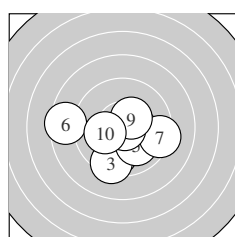

Ergebnis: **193.2 34 (8.)** (184)  
 Serien: 99.0 94.2  
 Zähler: 9 7 3 1 0 0 0 0 0 0  
 Innenzehner: 8  
 weiteste: 764 (19), 654 (17), 612 (6)  
 beste Teiler 34.7 (8.) 59.0 (13.) 101.0 (15.)  
 Trefferlage 0.03 mm rechts, 1.24 mm tief  
 Streuwert 2.62, horizontal: 3.06, vertikal: 2.08

Serie 1:  
 9.8 300 ↓      10.2 182 \*      9.4 397 ↓      10.4 145 \*      10.0 237 ↘  
 8.5 612 ←      9.3 411 →      10.8 34 \*      10.4 133 \*      10.2 197 \*  
 beste Teiler 34.7 (8.) 133.6 (9.) 145.9 (4.)  
 Trefferlage 0.23 mm links, 1.10 mm tief  
 Streuwert 2.15, horizontal: 2.66, vertikal: 1.49

Serie 2:  
 8.5 604 ↘      9.4 377 ↓      10.7 59 \*      10.3 164 \*      10.5 101 \*  
 9.7 307 ↑      8.3 654 ↙      9.1 452 ←      7.9 764 →      9.8 299 ↓  
 beste Teiler 59.0 (13.) 101.0 (15.) 164.5 (14.)  
 Trefferlage 0.30 mm rechts, 1.38 mm tief  
 Streuwert 3.12, horizontal: 3.55, vertikal: 2.62