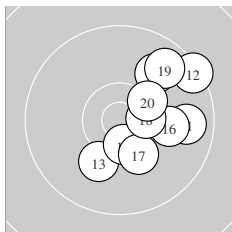

Ergebnis: **307.2** (292)  
 Serien: 102.5 100.8 103.9  
 Zähler: 22 8 0 0 0 0 0 0 0 0  
 Innenzehner: 17  
 weiteste: 1218 (12), 1048 (8), 1003 (25)  
 beste Teiler 99.8 (26.) 162.6 (4.) 173.5 (9.)  
 Trefferlage 2.26 mm rechts, 0.78 mm hoch  
 Streuwert 4.22, horizontal: 4.57, vertikal: 3.85

Serie 1:  
 10.4 \*                      10.5 \*                      9.8 →                      10.7 \*                      10.4 \*  
 9.9 →                      10.4 \*                      9.6 →                      10.7 \*                      10.1 ←  
 beste Teiler 162.6 (4.) 173.5 (9.) 386.9 (2.)  
 Trefferlage 2.92 mm rechts, 0.47 mm tief  
 Streuwert 4.09, horizontal: 5.15, vertikal: 2.62

Serie 2:  
 9.8 →                      9.4 ↗                      10.1 ↘                      10.5 \*                      9.9 ↗  
 10.1 →                      10.3 ↘                      10.5 \*                      9.8 ↗                      10.4 \*  
 beste Teiler 344.1 (14.) 367.8 (18.) 471.8 (20.)  
 Trefferlage 4.55 mm rechts, 0.78 mm hoch  
 Streuwert 4.40, horizontal: 3.96, vertikal: 4.81

Serie 3:  
 10.3 ↖                      10.4 \*                      10.4 \*                      10.6 \*                      9.7 ↖  
 10.8 \*                      10.3 \*                      10.5 \*                      10.3 \*                      10.6 \*  
 beste Teiler 99.8 (26.) 278.3 (24.) 286.5 (30.)  
 Trefferlage 0.69 mm links, 2.03 mm hoch  
 Streuwert 3.40, horizontal: 2.99, vertikal: 3.77