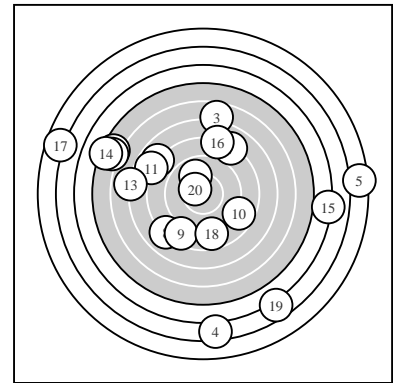

Ergebnis: **131.5** (122)  
 Serien: 68.7 62.8  
 Zähler: 1 1 6 2 2 3 1 2 2 0  
 Innenzehner: 1  
 weiteste: 2158 (5), 2075 (17), 1901 (4)  
 beste Teiler 128.2 (20.) 268.3 (6.) 559.7 (18.)  
 Trefferlage 1.36 mm links, 0.36 mm hoch  
 Streuwert 8.96, horizontal: 10.19, vertikal: 7.53

Serie 1:  
 7.8 ↖                      5.5 ↖                      6.7 ↑                      3.3 ↓                      2.3 →  
 9.9 ↗                      8.0 ↗                      8.0 ↘                      8.5 ↘                      8.7 ↘  
 beste Teiler 268.3 (6.) 561.1 (10.) 621.8 (9.)  
 Trefferlage 0.60 mm rechts, 0.05 mm tief  
 Streuwert 8.73, horizontal: 9.02, vertikal: 8.44

Serie 2:  
 7.8 ↖                      5.5 ↖                      6.9 ←                      5.2 ↖                      4.0 →  
 8.0 ↑                      2.7 ↖                      8.7 ↓                      3.6 ↘                      10.4 \*  
 beste Teiler 128.2 (20.) 559.7 (18.) 739.7 (16.)  
 Trefferlage 3.33 mm links, 0.79 mm hoch  
 Streuwert 9.42, horizontal: 11.38, vertikal: 6.94