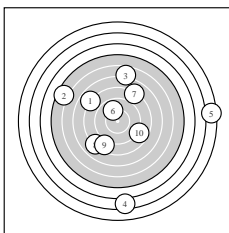

Ergebnis: **131.5** (122)  
 Serien: 68.7 62.8  
 Zähler: 1 1 6 2 2 3 1 2 2 0  
 Innenzehner: 1  
 weiteste: 2158 (5), 2075 (17), 1901 (4)  
 beste Teiler 128.2 (20.) 268.3 (6.) 559.7 (18.)  
 Trefferlage 1.36 mm links, 0.36 mm hoch  
 Streuwert 8.96, horizontal: 10.19, vertikal: 7.53

Serie 1:  
 7.8 ↖                      5.5 ↖                      6.7 ↑                      3.3 ↓                      2.3 →  
 9.9 ↗                      8.0 ↗                      8.0 ↘                      8.5 ↘                      8.7 ↘  
 beste Teiler 268.3 (6.) 561.1 (10.) 621.8 (9.)  
 Trefferlage 0.60 mm rechts, 0.05 mm tief  
 Streuwert 8.73, horizontal: 9.02, vertikal: 8.44

Serie 2:  
 7.8 ↖                      5.5 ↖                      6.9 ←                      5.2 ↖                      4.0 →  
 8.0 ↑                      2.7 ↖                      8.7 ↓                      3.6 ↘                      10.4 \*  
 beste Teiler 128.2 (20.) 559.7 (18.) 739.7 (16.)  
 Trefferlage 3.33 mm links, 0.79 mm hoch  
 Streuwert 9.42, horizontal: 11.38, vertikal: 6.94