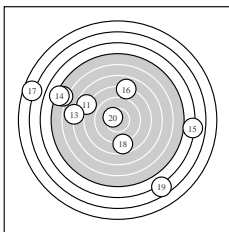

Ergebnis: **131.5** (122)  
 Serien: 68.7 62.8  
 Zähler: 1 1 6 2 2 3 1 2 2 0  
 Innenzehner: 1  
 weiteste: 2158 (5), 2075 (17), 1901 (4)  
 beste Teiler 128.2 (20.) 268.3 (6.) 559.7 (18.)  
 Trefferlage 1.36 mm links, 0.36 mm hoch  
 Streuwert 8.96, horizontal: 10.19, vertikal: 7.53

Serie 1:  
 7.8 ↖                      5.5 ↖                      6.7 ↑                      3.3 ↓                      2.3 →  
 9.9 ↗                      8.0 ↗                      8.0 ↘                      8.5 ↘                      8.7 ↘  
 beste Teiler 268.3 (6.) 561.1 (10.) 621.8 (9.)  
 Trefferlage 0.60 mm rechts, 0.05 mm tief  
 Streuwert 8.73, horizontal: 9.02, vertikal: 8.44

Serie 2:  
 7.8 ↖                      5.5 ↖                      6.9 ←                      5.2 ↖                      4.0 →  
 8.0 ↑                      2.7 ↖                      8.7 ↓                      3.6 ↘                      10.4 \*  
 beste Teiler 128.2 (20.) 559.7 (18.) 739.7 (16.)  
 Trefferlage 3.33 mm links, 0.79 mm hoch  
 Streuwert 9.42, horizontal: 11.38, vertikal: 6.94