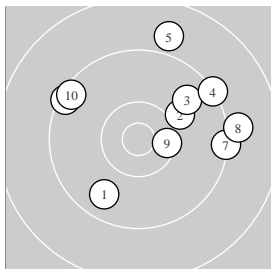

Ergebnis: **228.5** 95.0 Serien: 47.5 47.5
 133.5 20.8 20.5 19.2 18.2 20.4 18.4 16.0
 Zähler: 9 11 3 0 1 0 Innenzehner: 4

2x5 Schuss

Einzelschüsse

Serie: 1 9.7 ↘ 10.0 ↗ 9.7 ↗ 9.2 ↗ 8.9 ↑
 Serie: 2 9.4 ↘ 9.3 → 9.0 → 10.4 * 9.4 ↘

Serie: 1 10.5 * 10.3 ↘
 Serie: 2 10.5 * 10.0 ↘
 Serie: 3 9.2 ↑ 10.0 ←
 Serie: 4 9.3 ↑ 8.9 ↘
 Serie: 5 10.0 ↓ 10.4 *
 Serie: 6 8.9 ↙ 9.5 ↓
 Serie: 7 6.7 ↓ 9.3 ↘

Unterschrift des Schützen

Meyton Elektronik