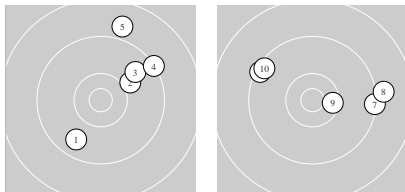

Ergebnis: **228.5** 95.0 Serien: 47.5 47.5
 133.5 20.8 20.5 19.2 18.2 20.4 18.4 16.0
 Zähler: 9 11 3 0 1 0 Innenzehner: 4

2x5 Schuss

Einzelschüsse

Serie: 1 9.7 ↘ 10.0 ↗ 9.7 ↗ 9.2 ↗ 8.9 ↑
 Serie: 2 9.4 ↘ 9.3 → 9.0 → 10.4 * 9.4 ↘

Serie: 1 10.5 * 10.3 ↘
 Serie: 2 10.5 * 10.0 ↘
 Serie: 3 9.2 ↑ 10.0 ←
 Serie: 4 9.3 ↑ 8.9 ↘
 Serie: 5 10.0 ↓ 10.4 *
 Serie: 6 8.9 ↙ 9.5 ↓
 Serie: 7 6.7 ↓ 9.3 ↘

Unterschrift des Schützen

Meyton Elektronik