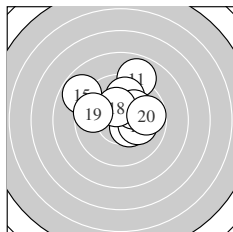

Ergebnis: **188.6 127 (14.)** (178)  
 Serien: 90.5 98.1  
 Zähler: 5 9 5 1 0 0 0 0 0 0  
 Innenzehner: 3  
 weiteste: 863 (7), 531 (15), 511 (11)  
 beste Teiler 127.1 (14.) 157.8 (18.) 194.1 (17.)  
 Trefferlage 1.37 mm links, 0.24 mm hoch  
 Streuwert 2.83, horizontal: 2.99, vertikal: 2.67

Serie 1:  
 9.4 391 ↘      8.9 509 ↓      9.8 294 ←      8.9 509 ↙      9.1 453 ↓  
 9.0 487 ↗      7.5 863 ←      8.9 502 ←      9.3 407 ←      9.7 304 ↑  
 beste Teiler 294.2 (3.) 304.0 (10.) 391.4 (1.)  
 Trefferlage 3.12 mm links, 0.90 mm tief  
 Streuwert 2.79, horizontal: 2.50, vertikal: 3.05

Serie 2:  
 8.9 511 ↑      9.9 272 ↑      10.1 216 →      10.4 127 \*      8.8 531 ↘  
 10.1 202 →      10.2 194 \*      10.3 157 \*      9.6 326 ←      9.8 300 →  
 beste Teiler 127.1 (14.) 157.8 (18.) 194.1 (17.)  
 Trefferlage 0.37 mm rechts, 1.38 mm hoch  
 Streuwert 2.08, horizontal: 2.40, vertikal: 1.69