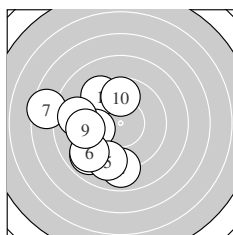

Ergebnis: **188.6 127 (14.)** (178)  
 Serien: 90.5 98.1  
 Zähler: 5 9 5 1 0 0 0 0 0 0  
 Innenzehner: 3  
 weiteste: 863 (7), 531 (15), 511 (11)  
 beste Teiler 127.1 (14.) 157.8 (18.) 194.1 (17.)  
 Trefferlage 1.37 mm links, 0.24 mm hoch  
 Streuwert 2.83, horizontal: 2.99, vertikal: 2.67

Serie 1:  
 9.4 391 ↘      8.9 509 ↓      9.8 294 ←      8.9 509 ↙      9.1 453 ↓  
 9.0 487 ↗      7.5 863 ←      8.9 502 ←      9.3 407 ←      9.7 304 ↑  
 beste Teiler 294.2 (3.) 304.0 (10.) 391.4 (1.)  
 Trefferlage 3.12 mm links, 0.90 mm tief  
 Streuwert 2.79, horizontal: 2.50, vertikal: 3.05

Serie 2:  
 8.9 511 ↑      9.9 272 ↑      10.1 216 →      10.4 127 \*      8.8 531 ↘  
 10.1 202 →      10.2 194 \*      10.3 157 \*      9.6 326 ←      9.8 300 →  
 beste Teiler 127.1 (14.) 157.8 (18.) 194.1 (17.)  
 Trefferlage 0.37 mm rechts, 1.38 mm hoch  
 Streuwert 2.08, horizontal: 2.40, vertikal: 1.69