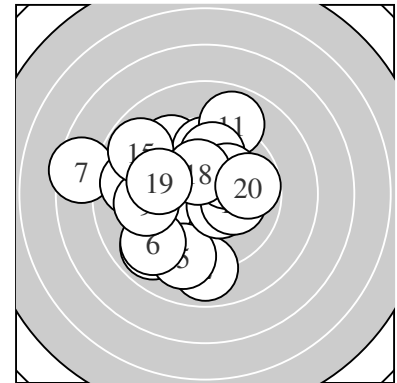

Ergebnis: **188.6 127 (14.)** (178)  
 Serien: 90.5 98.1  
 Zähler: 5 9 5 1 0 0 0 0 0 0  
 Innenzehner: 3  
 weiteste: 863 (7), 531 (15), 511 (11)  
 beste Teiler 127.1 (14.) 157.8 (18.) 194.1 (17.)  
 Trefferlage 1.37 mm links, 0.24 mm hoch  
 Streuwert 2.83, horizontal: 2.99, vertikal: 2.67

Serie 1:  
 9.4 391 ↘      8.9 509 ↓      9.8 294 ←      8.9 509 ↙      9.1 453 ↓  
 9.0 487 ↗      7.5 863 ←      8.9 502 ←      9.3 407 ←      9.7 304 ↑  
 beste Teiler 294.2 (3.) 304.0 (10.) 391.4 (1.)  
 Trefferlage 3.12 mm links, 0.90 mm tief  
 Streuwert 2.79, horizontal: 2.50, vertikal: 3.05

Serie 2:  
 8.9 511 ↑      9.9 272 ↑      10.1 216 →      10.4 127 \*      8.8 531 ↘  
 10.1 202 →      10.2 194 \*      10.3 157 \*      9.6 326 ←      9.8 300 →  
 beste Teiler 127.1 (14.) 157.8 (18.) 194.1 (17.)  
 Trefferlage 0.37 mm rechts, 1.38 mm hoch  
 Streuwert 2.08, horizontal: 2.40, vertikal: 1.69