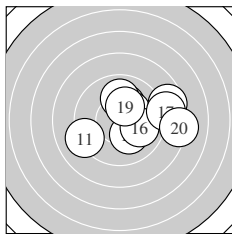

Ergebnis: **283.3** (271)
 Serien: 93.5 95.7 94.1
 Zähler: 11 11 6 2 0 0 0 0 0 0
 Innenzehner: 7
 weiteste: 860 (9), 778 (21), 690 (20)
 beste Teiler 124.7 (23.) 127.4 (6.) 140.4 (28.)
 Trefferlage 1.92 mm rechts, 0.32 mm hoch
 Streuwert 2.72, horizontal: 3.20, vertikal: 2.14

Serie 1:
 9.5 ↗ 9.3 → 10.0 → 9.7 ↘ 10.0 →
 10.4 * 8.8 ↖ 8.6 ↗ 7.5 → 9.7 ↗
 beste Teiler 127.4 (6.) 227.2 (3.) 243.5 (5.)
 Trefferlage 1.86 mm rechts, 1.08 mm hoch
 Streuwert 2.92, horizontal: 3.71, vertikal: 1.81

Serie 2:
 9.1 ↙ 10.2 * 10.3 * 8.6 → 10.2 *
 10.0 → 8.8 → 10.0 ↑ 10.3 * 8.2 →
 beste Teiler 167.7 (13.) 169.7 (19.) 197.3 (12.)
 Trefferlage 1.97 mm rechts, 0.45 mm hoch
 Streuwert 2.55, horizontal: 3.21, vertikal: 1.64

Serie 3:
 7.8 → 9.4 ↑ 10.5 * 9.9 ↑ 9.4 ↗
 9.7 ↘ 8.4 ↖ 10.4 * 9.1 ↘ 9.5 ↘
 beste Teiler 124.7 (23.) 140.4 (28.) 254.9 (24.)
 Trefferlage 1.93 mm rechts, 0.56 mm tief
 Streuwert 2.85, horizontal: 2.99, vertikal: 2.70