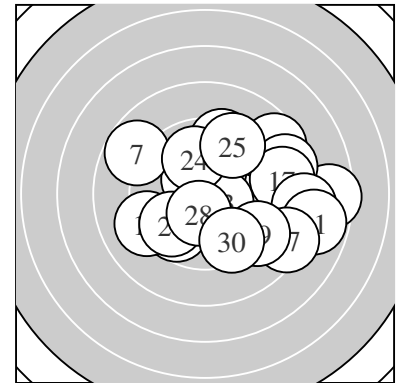

Ergebnis: **283.3** (271)
 Serien: 93.5 95.7 94.1
 Zähler: 11 11 6 2 0 0 0 0 0 0
 Innenzehner: 7
 weiteste: 860 (9), 778 (21), 690 (20)
 beste Teiler 124.7 (23.) 127.4 (6.) 140.4 (28.)
 Trefferlage 1.92 mm rechts, 0.32 mm hoch
 Streuwert 2.72, horizontal: 3.20, vertikal: 2.14

Serie 1:
 9.5 ↗ 9.3 → 10.0 → 9.7 ↘ 10.0 →
 10.4 * 8.8 ↖ 8.6 ↗ 7.5 → 9.7 ↗
 beste Teiler 127.4 (6.) 227.2 (3.) 243.5 (5.)
 Trefferlage 1.86 mm rechts, 1.08 mm hoch
 Streuwert 2.92, horizontal: 3.71, vertikal: 1.81

Serie 2:
 9.1 ↙ 10.2 * 10.3 * 8.6 → 10.2 *
 10.0 → 8.8 → 10.0 ↑ 10.3 * 8.2 →
 beste Teiler 167.7 (13.) 169.7 (19.) 197.3 (12.)
 Trefferlage 1.97 mm rechts, 0.45 mm hoch
 Streuwert 2.55, horizontal: 3.21, vertikal: 1.64

Serie 3:
 7.8 → 9.4 ↑ 10.5 * 9.9 ↑ 9.4 ↗
 9.7 ↘ 8.4 ↖ 10.4 * 9.1 ↘ 9.5 ↘
 beste Teiler 124.7 (23.) 140.4 (28.) 254.9 (24.)
 Trefferlage 1.93 mm rechts, 0.56 mm tief
 Streuwert 2.85, horizontal: 2.99, vertikal: 2.70