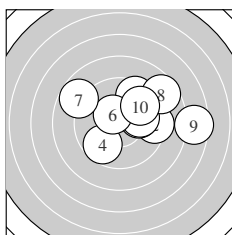

Ergebnis: **283.3** (271)
 Serien: 93.5 95.7 94.1
 Zähler: 11 11 6 2 0 0 0 0 0 0
 Innenzehner: 7
 weiteste: 860 (9), 778 (21), 690 (20)
 beste Teiler 124.7 (23.) 127.4 (6.) 140.4 (28.)
 Trefferlage 1.92 mm rechts, 0.32 mm hoch
 Streuwert 2.72, horizontal: 3.20, vertikal: 2.14

Serie 1:
 9.5 ↗ 9.3 → 10.0 → 9.7 ↘ 10.0 →
 10.4 * 8.8 ↖ 8.6 ↗ 7.5 → 9.7 ↗
 beste Teiler 127.4 (6.) 227.2 (3.) 243.5 (5.)
 Trefferlage 1.86 mm rechts, 1.08 mm hoch
 Streuwert 2.92, horizontal: 3.71, vertikal: 1.81

Serie 2:
 9.1 ↙ 10.2 * 10.3 * 8.6 → 10.2 *
 10.0 → 8.8 → 10.0 ↑ 10.3 * 8.2 →
 beste Teiler 167.7 (13.) 169.7 (19.) 197.3 (12.)
 Trefferlage 1.97 mm rechts, 0.45 mm hoch
 Streuwert 2.55, horizontal: 3.21, vertikal: 1.64

Serie 3:
 7.8 → 9.4 ↑ 10.5 * 9.9 ↑ 9.4 ↗
 9.7 ↘ 8.4 ↖ 10.4 * 9.1 ↘ 9.5 ↘
 beste Teiler 124.7 (23.) 140.4 (28.) 254.9 (24.)
 Trefferlage 1.93 mm rechts, 0.56 mm tief
 Streuwert 2.85, horizontal: 2.99, vertikal: 2.70