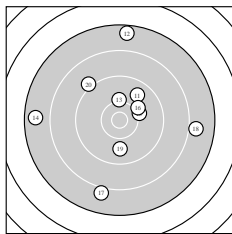

Ergebnis: **174** (183.0)
 Serien: 88 86
 Zähler: 7 5 4 3 1 0 0 0 0 0
 Innenzehner: 2
 weiteste: 3590 (7), 2725 (12), 2628 (14)
 beste Teiler 259.4 (4.) 299.4 (8.) 488.6 (9.)
 Trefferlage 1.23 mm rechts, 3.48 mm hoch
 Streuwert 12.15, horizontal: 12.41, vertikal: 11.89

Serie 1:
 8.0 ↙ 9.5 ← 10.0 ↑ 10.6 * 8.9 →
 9.9 ↘ 6.5 ↗ 10.6 * 10.3 ↗ 8.5 ↗
 beste Teiler 259.4 (4.) 299.4 (8.) 488.6 (9.)
 Trefferlage 2.27 mm rechts, 4.46 mm hoch
 Streuwert 11.90, horizontal: 12.53, vertikal: 11.24

Serie 2:
 9.8 ↗ 7.5 ↑ 10.2 ↑ 7.7 ← 10.1 →
 10.1 ↗ 8.0 ↓ 7.9 → 9.8 ↓ 9.1 ↘
 beste Teiler 638.2 (13.) 652.7 (15.) 694.2 (16.)
 Trefferlage 0.18 mm rechts, 2.50 mm hoch
 Streuwert 12.96, horizontal: 12.88, vertikal: 13.03