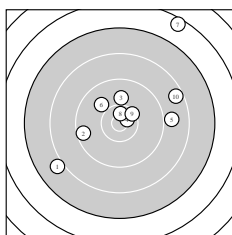

Ergebnis: **174** (183.0)
 Serien: 88 86
 Zähler: 7 5 4 3 1 0 0 0 0 0
 Innenzehner: 2
 weiteste: 3590 (7), 2725 (12), 2628 (14)
 beste Teiler 259.4 (4.) 299.4 (8.) 488.6 (9.)
 Trefferlage 1.23 mm rechts, 3.48 mm hoch
 Streuwert 12.15, horizontal: 12.41, vertikal: 11.89

Serie 1:
 8.0 ↙ 9.5 ← 10.0 ↑ 10.6 * 8.9 →
 9.9 ↘ 6.5 ↗ 10.6 * 10.3 ↗ 8.5 ↗
 beste Teiler 259.4 (4.) 299.4 (8.) 488.6 (9.)
 Trefferlage 2.27 mm rechts, 4.46 mm hoch
 Streuwert 11.90, horizontal: 12.53, vertikal: 11.24

Serie 2:
 9.8 ↗ 7.5 ↑ 10.2 ↑ 7.7 ← 10.1 →
 10.1 ↗ 8.0 ↓ 7.9 → 9.8 ↓ 9.1 ↘
 beste Teiler 638.2 (13.) 652.7 (15.) 694.2 (16.)
 Trefferlage 0.18 mm rechts, 2.50 mm hoch
 Streuwert 12.96, horizontal: 12.88, vertikal: 13.03