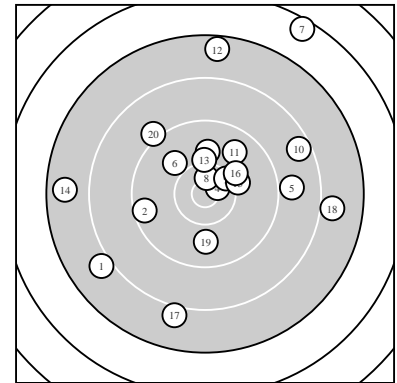

Ergebnis: **174** (183.0)
 Serien: 88 86
 Zähler: 7 5 4 3 1 0 0 0 0 0
 Innenzehner: 2
 weiteste: 3590 (7), 2725 (12), 2628 (14)
 beste Teiler 259.4 (4.) 299.4 (8.) 488.6 (9.)
 Trefferlage 1.23 mm rechts, 3.48 mm hoch
 Streuwert 12.15, horizontal: 12.41, vertikal: 11.89

Serie 1:
 8.0 ↙ 9.5 ← 10.0 ↑ 10.6 * 8.9 →
 9.9 ↘ 6.5 ↗ 10.6 * 10.3 ↗ 8.5 ↗
 beste Teiler 259.4 (4.) 299.4 (8.) 488.6 (9.)
 Trefferlage 2.27 mm rechts, 4.46 mm hoch
 Streuwert 11.90, horizontal: 12.53, vertikal: 11.24

Serie 2:
 9.8 ↗ 7.5 ↑ 10.2 ↑ 7.7 ← 10.1 →
 10.1 ↗ 8.0 ↓ 7.9 → 9.8 ↓ 9.1 ↘
 beste Teiler 638.2 (13.) 652.7 (15.) 694.2 (16.)
 Trefferlage 0.18 mm rechts, 2.50 mm hoch
 Streuwert 12.96, horizontal: 12.88, vertikal: 13.03