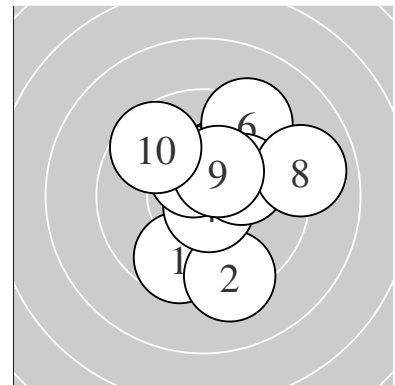

Ergebnis: **98.8** (95)  
 Serien: 98.8  
 Zähler: 5 5 0 0 0 0 0 0 0 0  
 Innenzehner: 4  
 weiteste: 495 (8), 414 (2), 414 (6)  
 beste Teiler 59.5 (4.) 127.5 (5.) 141.5 (9.)  
 Trefferlage 0.78 mm rechts, 0.43 mm hoch  
 Streuwert 2.15, horizontal: 1.97, vertikal: 2.32

Serie 1:  
 9.7 ↓                      9.3 ↓                      10.3 \*                      10.7 \*                      10.4 \*  
 9.3 ↗                      10.1 →                      9.0 →                      10.4 \*                      9.6 ↘  
 beste Teiler 59.5 (4.) 127.5 (5.) 141.5 (9.)  
 Trefferlage 0.78 mm rechts, 0.43 mm hoch  
 Streuwert 2.15, horizontal: 1.97, vertikal: 2.32