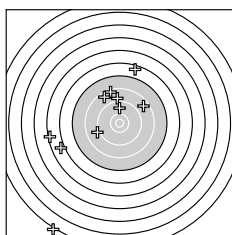

Ergebnis: **140** (148.1)
 Serien: 68 72
 Zähler: 1 3 7 1 4 3 0 0 0 1
 Innenzehner: 0
 weiteste: 7885 (9), 4469 (3), 4416 (15)
 beste Teiler 686.0 (18.) 945.0 (7.) 1508.4 (6.)
 Trefferlage 4.65 mm links, 5.52 mm hoch
 Streuwert 23.08, horizontal: 23.21, vertikal: 22.94

Serie 1:
 5.9 ↙ 9.0 ↑ 5.4 ← 8.6 ↗ 6.6 ↑
 9.1 ↙ 9.8 ↑ 8.4 ↑ 1.1 ↘ 8.6 ↘
 beste Teiler 945.0 (7.) 1508.4 (6.) 1565.7 (2.)
 Trefferlage 12.86 mm links, 0.88 mm hoch
 Streuwert 24.81, horizontal: 21.15, vertikal: 27.99

Serie 2:
 8.4 ↗ 6.4 ↑ 8.2 ↑ 6.2 → 5.4 ↖
 8.6 ↘ 8.4 ↘ 10.1 ↘ 6.1 ↗ 7.8 ↖
 beste Teiler 686.0 (18.) 1851.7 (16.) 2038.8 (17.)
 Trefferlage 3.55 mm rechts, 10.16 mm hoch
 Streuwert 20.25, horizontal: 23.25, vertikal: 16.72