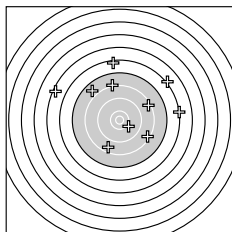

Ergebnis: **140** (148.1)
 Serien: 68 72
 Zähler: 1 3 7 1 4 3 0 0 0 1
 Innenzehner: 0
 weiteste: 7885 (9), 4469 (3), 4416 (15)
 beste Teiler 686.0 (18.) 945.0 (7.) 1508.4 (6.)
 Trefferlage 4.65 mm links, 5.52 mm hoch
 Streuwert 23.08, horizontal: 23.21, vertikal: 22.94

Serie 1:
 5.9 ↙ 9.0 ↑ 5.4 ← 8.6 ↗ 6.6 ↑
 9.1 ↙ 9.8 ↑ 8.4 ↑ 1.1 ↘ 8.6 ↘
 beste Teiler 945.0 (7.) 1508.4 (6.) 1565.7 (2.)
 Trefferlage 12.86 mm links, 0.88 mm hoch
 Streuwert 24.81, horizontal: 21.15, vertikal: 27.99

Serie 2:
 8.4 ↗ 6.4 ↑ 8.2 ↑ 6.2 → 5.4 ↖
 8.6 ↘ 8.4 ↘ 10.1 ↘ 6.1 ↗ 7.8 ↖
 beste Teiler 686.0 (18.) 1851.7 (16.) 2038.8 (17.)
 Trefferlage 3.55 mm rechts, 10.16 mm hoch
 Streuwert 20.25, horizontal: 23.25, vertikal: 16.72