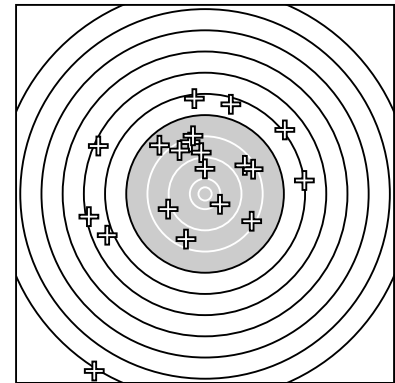

Ergebnis: **140** (148.1)
 Serien: 68 72
 Zähler: 1 3 7 1 4 3 0 0 0 1
 Innenzehner: 0
 weiteste: 7885 (9), 4469 (3), 4416 (15)
 beste Teiler 686.0 (18.) 945.0 (7.) 1508.4 (6.)
 Trefferlage 4.65 mm links, 5.52 mm hoch
 Streuwert 23.08, horizontal: 23.21, vertikal: 22.94

Serie 1:
 5.9 ↙ 9.0 ↑ 5.4 ← 8.6 ↗ 6.6 ↑
 9.1 ↙ 9.8 ↑ 8.4 ↑ 1.1 ↘ 8.6 ↘
 beste Teiler 945.0 (7.) 1508.4 (6.) 1565.7 (2.)
 Trefferlage 12.86 mm links, 0.88 mm hoch
 Streuwert 24.81, horizontal: 21.15, vertikal: 27.99

Serie 2:
 8.4 ↗ 6.4 ↑ 8.2 ↑ 6.2 → 5.4 ↖
 8.6 ↘ 8.4 ↘ 10.1 ↘ 6.1 ↗ 7.8 ↖
 beste Teiler 686.0 (18.) 1851.7 (16.) 2038.8 (17.)
 Trefferlage 3.55 mm rechts, 10.16 mm hoch
 Streuwert 20.25, horizontal: 23.25, vertikal: 16.72