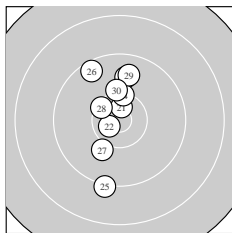

Ergebnis: **302.5** (289)  
 Serien: 103.3 98.7 100.5  
 Zähler: 20 9 1 0 0 0 0 0 0 0  
 Innenzehner: 12  
 weiteste: 1909 (15), 1414 (25), 1398 (3)  
 beste Teiler 40.3 (5.) 241.1 (8.) 250.2 (22.)  
 Trefferlage 0.86 mm links, 2.88 mm hoch  
 Streuwert 5.39, horizontal: 2.38, vertikal: 7.24

Serie 1:  
 10.4 \*                      10.0 ↓                      9.2 ↑                      10.5 \*                      10.9 \*  
 10.5 \*                      10.3 ↑                      10.6 \*                      10.4 \*                      10.5 \*  
 beste Teiler 40.3 (5.) 241.1 (8.) 349.8 (4.)  
 Trefferlage 0.52 mm rechts, 2.44 mm hoch  
 Streuwert 4.14, horizontal: 2.21, vertikal: 5.42

Serie 2:  
 9.7 ↓                      10.1 ↖                      9.7 ↑                      10.3 ↓                      8.6 ↑  
 10.4 \*                      9.9 ↑                      10.2 ↓                      10.4 \*                      9.4 ↑  
 beste Teiler 444.2 (16.) 455.4 (19.) 519.1 (14.)  
 Trefferlage 1.65 mm links, 3.81 mm hoch  
 Streuwert 6.45, horizontal: 1.84, vertikal: 8.93

Serie 3:  
 10.6 \*                      10.6 \*                      9.8 ↑                      10.3 ↑                      9.2 ↓  
 9.5 ↘                      10.1 ↓                      10.4 \*                      9.8 ↑                      10.2 ↑  
 beste Teiler 250.2 (22.) 274.7 (21.) 459.6 (28.)  
 Trefferlage 1.47 mm links, 2.39 mm hoch  
 Streuwert 5.70, horizontal: 2.58, vertikal: 7.63