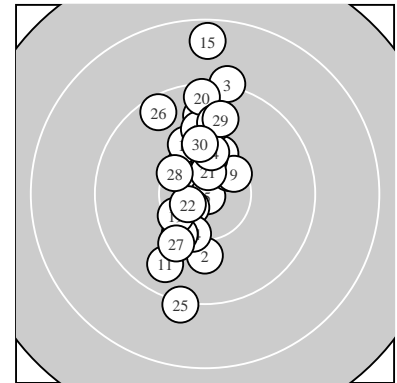

Ergebnis: **302.5** (289)  
 Serien: 103.3 98.7 100.5  
 Zähler: 20 9 1 0 0 0 0 0 0 0  
 Innenzehner: 12  
 weiteste: 1909 (15), 1414 (25), 1398 (3)  
 beste Teiler 40.3 (5.) 241.1 (8.) 250.2 (22.)  
 Trefferlage 0.86 mm links, 2.88 mm hoch  
 Streuwert 5.39, horizontal: 2.38, vertikal: 7.24

Serie 1:  
 10.4 \*                      10.0 ↓                      9.2 ↑                      10.5 \*                      10.9 \*  
 10.5 \*                      10.3 ↑                      10.6 \*                      10.4 \*                      10.5 \*  
 beste Teiler 40.3 (5.) 241.1 (8.) 349.8 (4.)  
 Trefferlage 0.52 mm rechts, 2.44 mm hoch  
 Streuwert 4.14, horizontal: 2.21, vertikal: 5.42

Serie 2:  
 9.7 ↓                      10.1 ↖                      9.7 ↑                      10.3 ↓                      8.6 ↑  
 10.4 \*                      9.9 ↑                      10.2 ↓                      10.4 \*                      9.4 ↑  
 beste Teiler 444.2 (16.) 455.4 (19.) 519.1 (14.)  
 Trefferlage 1.65 mm links, 3.81 mm hoch  
 Streuwert 6.45, horizontal: 1.84, vertikal: 8.93

Serie 3:  
 10.6 \*                      10.6 \*                      9.8 ↑                      10.3 ↑                      9.2 ↓  
 9.5 ↘                      10.1 ↓                      10.4 \*                      9.8 ↑                      10.2 ↑  
 beste Teiler 250.2 (22.) 274.7 (21.) 459.6 (28.)  
 Trefferlage 1.47 mm links, 2.39 mm hoch  
 Streuwert 5.70, horizontal: 2.58, vertikal: 7.63