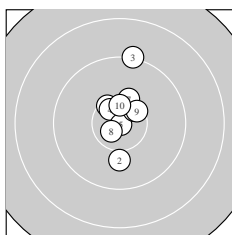

Ergebnis: **302.5** (289)  
 Serien: 103.3 98.7 100.5  
 Zähler: 20 9 1 0 0 0 0 0 0 0  
 Innenzehner: 12  
 weiteste: 1909 (15), 1414 (25), 1398 (3)  
 beste Teiler 40.3 (5.) 241.1 (8.) 250.2 (22.)  
 Trefferlage 0.86 mm links, 2.88 mm hoch  
 Streuwert 5.39, horizontal: 2.38, vertikal: 7.24

Serie 1:  
 10.4 \*                      10.0 ↓                      9.2 ↑                      10.5 \*                      10.9 \*  
 10.5 \*                      10.3 ↑                      10.6 \*                      10.4 \*                      10.5 \*  
 beste Teiler 40.3 (5.) 241.1 (8.) 349.8 (4.)  
 Trefferlage 0.52 mm rechts, 2.44 mm hoch  
 Streuwert 4.14, horizontal: 2.21, vertikal: 5.42

Serie 2:  
 9.7 ↓                      10.1 ↖                      9.7 ↑                      10.3 ↓                      8.6 ↑  
 10.4 \*                      9.9 ↑                      10.2 ↓                      10.4 \*                      9.4 ↑  
 beste Teiler 444.2 (16.) 455.4 (19.) 519.1 (14.)  
 Trefferlage 1.65 mm links, 3.81 mm hoch  
 Streuwert 6.45, horizontal: 1.84, vertikal: 8.93

Serie 3:  
 10.6 \*                      10.6 \*                      9.8 ↑                      10.3 ↑                      9.2 ↓  
 9.5 ↘                      10.1 ↓                      10.4 \*                      9.8 ↑                      10.2 ↑  
 beste Teiler 250.2 (22.) 274.7 (21.) 459.6 (28.)  
 Trefferlage 1.47 mm links, 2.39 mm hoch  
 Streuwert 5.70, horizontal: 2.58, vertikal: 7.63