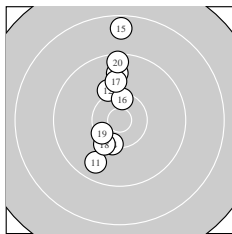

Ergebnis: **302.5** (289)  
 Serien: 103.3 98.7 100.5  
 Zähler: 20 9 1 0 0 0 0 0 0 0  
 Innenzehner: 12  
 weiteste: 1909 (15), 1414 (25), 1398 (3)  
 beste Teiler 40.3 (5.) 241.1 (8.) 250.2 (22.)  
 Trefferlage 0.86 mm links, 2.88 mm hoch  
 Streuwert 5.39, horizontal: 2.38, vertikal: 7.24

Serie 1:  
 10.4 \*                      10.0 ↓                      9.2 ↑                      10.5 \*                      10.9 \*  
 10.5 \*                      10.3 ↑                      10.6 \*                      10.4 \*                      10.5 \*  
 beste Teiler 40.3 (5.) 241.1 (8.) 349.8 (4.)  
 Trefferlage 0.52 mm rechts, 2.44 mm hoch  
 Streuwert 4.14, horizontal: 2.21, vertikal: 5.42

Serie 2:  
 9.7 ↓                      10.1 ↖                      9.7 ↑                      10.3 ↓                      8.6 ↑  
 10.4 \*                      9.9 ↑                      10.2 ↓                      10.4 \*                      9.4 ↑  
 beste Teiler 444.2 (16.) 455.4 (19.) 519.1 (14.)  
 Trefferlage 1.65 mm links, 3.81 mm hoch  
 Streuwert 6.45, horizontal: 1.84, vertikal: 8.93

Serie 3:  
 10.6 \*                      10.6 \*                      9.8 ↑                      10.3 ↑                      9.2 ↓  
 9.5 ↘                      10.1 ↓                      10.4 \*                      9.8 ↑                      10.2 ↑  
 beste Teiler 250.2 (22.) 274.7 (21.) 459.6 (28.)  
 Trefferlage 1.47 mm links, 2.39 mm hoch  
 Streuwert 5.70, horizontal: 2.58, vertikal: 7.63