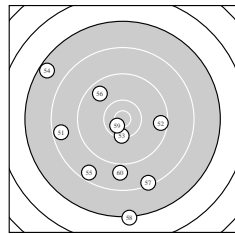

Serie 2:

10.6 *	10.4 *	9.9 ←	9.5 ↑	8.5 ↗
9.2 ↑	8.7 →	8.5 ↘	9.8 ↓	8.8 ↗

beste Teiler 299.9 (11.) 438.4 (12.) 809.1 (13.)  
 Trefferlage 1.31 mm rechts, 5.57 mm hoch  
 Streuwert 9.40, horizontal: 10.18, vertikal: 8.54

Serie 3:

10.1 ↘	9.3 ↘	9.9 ↙	9.8 ↓	8.9 ←
10.7 *	9.5 ↘	9.9 ↓	10.6 *	8.6 ←

beste Teiler 224.1 (26.) 312.0 (29.) 677.3 (21.)  
 Trefferlage 3.92 mm links, 2.09 mm tief  
 Streuwert 7.56, horizontal: 8.65, vertikal: 6.29

Serie 4:

9.7 ↙	9.4 ↗	9.8 ↘	10.5 *	10.3 ↓
9.2 ↑	9.8 ↖	9.5 ←	9.0 ←	9.1 ↘

beste Teiler 373.8 (34.) 501.8 (35.) 897.3 (37.)  
 Trefferlage 4.08 mm links, 2.86 mm hoch  
 Streuwert 7.46, horizontal: 7.71, vertikal: 7.19

Serie 5:

8.7 →	10.0 ↘	8.9 ↓	8.4 ↓	9.1 ↘
9.2 →	9.2 ←	8.7 ↓	7.5 →	10.3 ↘

beste Teiler 560.1 (50.) 735.6 (42.) 1399.1 (46.)  
 Trefferlage 4.33 mm rechts, 2.13 mm tief  
 Streuwert 11.95, horizontal: 12.27, vertikal: 11.62