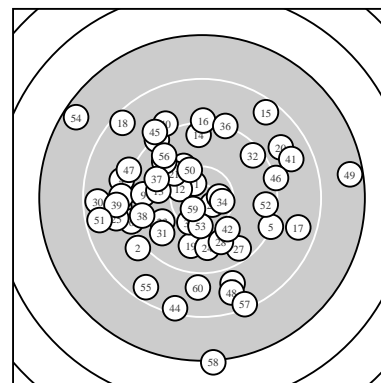

Ergebnis:	<b>533</b>	(561.1)				
Serien:	92	88	91	92	86	84
Zähler:	13	30	14	3	0	0
Innenzehner:	6					
weiteste:	3010 (58), 2737 (49), 2734 (54)					
beste Teiler	224.1 (26.) 261.3 (59.) 299.9 (11.)					
Trefferlage	2.20 mm links, 0.87 mm tief					
Streuwert	9.99, horizontal: 10.29, vertikal: 9.68					

Serie 1:

9.0 ←	9.1 ↙	10.3 ↓	9.1 ←	9.2 →
9.2 ←	9.1 ←	10.1 ↘	9.6 ←	9.8 ↘

beste Teiler 500.5 (3.) 674.6 (8.) 906.9 (10.)  
 Trefferlage 6.81 mm links, 2.26 mm tief  
 Streuwert 7.53, horizontal: 9.50, vertikal: 4.82

Serie 2:

10.6 *	10.4 *	9.9 ←	9.5 ↑	8.5 ↗
9.2 ↑	8.7 →	8.5 ↘	9.8 ↓	8.8 ↗

beste Teiler 299.9 (11.) 438.4 (12.) 809.1 (13.)  
 Trefferlage 1.31 mm rechts, 5.57 mm hoch  
 Streuwert 9.40, horizontal: 10.18, vertikal: 8.54

Serie 6:

8.6 ←	9.5 →	10.3 ↓	7.5 ↘	8.5 ↙
9.7 ↘	8.3 ↓	7.2 ↓	10.6 *	8.9 ↓

beste Teiler 261.3 (59.) 513.8 (53.) 1037.4 (56.)  
 Trefferlage 4.01 mm links, 7.20 mm tief  
 Streuwert 12.24, horizontal: 10.94, vertikal: 13.42