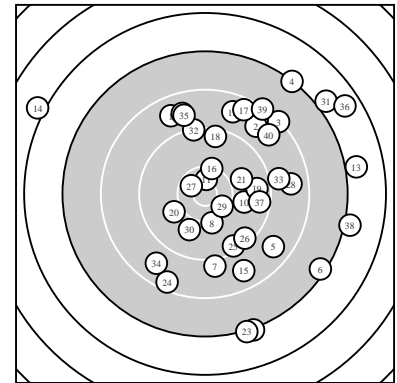

Ergebnis: **331** (349.7)  
 Serien: 82 84 86 79  
 Zähler: 6 11 14 6 3 0 0 0 0 0  
 Innenzehner: 3  
 weiteste: 3928 (14), 3448 (36), 3206 (13)  
 beste Teiler 304.2 (11.) 334.0 (27.) 439.0 (29.)  
 Trefferlage 6.92 mm rechts, 1.89 mm hoch  
 Streuwert 13.29, horizontal: 12.62, vertikal: 13.93

Serie 1:  
 8.7 ↖                      8.7 ↗                      8.3 ↗                      7.2 ↗                      8.7 ↘  
 7.4 ↘                      9.1 ↓                      10.2 ↓                      8.8 ↑                      9.9 →  
 beste Teiler 619.2 (8.) 832.3 (10.) 1520.0 (7.)  
 Trefferlage 8.22 mm rechts, 3.63 mm hoch  
 Streuwert 12.82, horizontal: 10.17, vertikal: 15.00

Serie 2:  
 10.6 \*                      8.7 ↑                      6.9 →                      6.0 ↖                      8.7 ↓  
 10.3 ↑                      8.5 ↑                      9.4 ↑                      9.6 →                      10.0 ↙  
 beste Teiler 304.2 (11.) 548.1 (16.) 746.8 (20.)  
 Trefferlage 2.67 mm rechts, 6.00 mm hoch  
 Streuwert 13.99, horizontal: 16.58, vertikal: 10.80

Serie 4:  
 7.0 ↗                      9.3 ↑                      9.0 →                      8.7 ↓                      8.8 ↑  
 6.6 ↗                      9.5 →                      7.1 →                      8.3 ↗                      8.7 ↗  
 beste Teiler 1150.0 (37.) 1357.8 (32.) 1571.3 (33.)  
 Trefferlage 11.98 mm rechts, 7.80 mm hoch  
 Streuwert 13.05, horizontal: 14.08, vertikal: 11.93