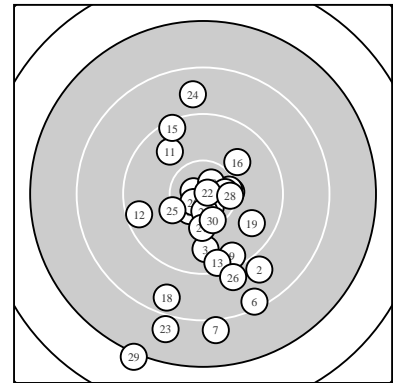

Ergebnis: **290.7** (275)
 Serien: 97.1 98.1 95.5
 Zähler: 14 9 5 2 0 0 0 0 0 0
 Innenzehner: 10
 weiteste: 3045 (29), 2413 (23), 2353 (7)
 beste Teiler 80.0 (22.) 171.2 (5.) 218.5 (20.)
 Trefferlage 0.39 mm rechts, 5.22 mm tief
 Streuwert 8.24, horizontal: 5.47, vertikal: 10.29

Serie 1:
 10.3 → 8.9 ↘ 9.8 ↓ 10.4 * 10.7 *
 8.4 ↘ 8.0 ↓ 10.5 * 9.5 ↘ 10.6 *
 beste Teiler 171.2 (5.) 241.1 (10.) 375.2 (8.)
 Trefferlage 3.28 mm rechts, 7.44 mm tief
 Streuwert 6.95, horizontal: 4.05, vertikal: 8.96

Serie 2:
 9.8 ↖ 9.5 ← 9.4 ↓ 10.5 * 9.4 ↖
 9.9 ↗ 10.6 * 8.6 ↓ 9.7 ↘ 10.7 *
 beste Teiler 218.5 (20.) 265.9 (17.) 381.3 (14.)
 Trefferlage 0.80 mm links, 1.75 mm tief
 Streuwert 7.56, horizontal: 6.18, vertikal: 8.72

Serie 3:
 10.6 * 10.9 * 7.9 ↓ 8.8 ↑ 10.2 ↖
 9.0 ↓ 10.2 ↓ 10.4 * 7.1 ↓ 10.4 ↓
 beste Teiler 80.0 (22.) 298.8 (21.) 467.0 (28.)
 Trefferlage 1.30 mm links, 6.46 mm tief
 Streuwert 9.80, horizontal: 5.26, vertikal: 12.81