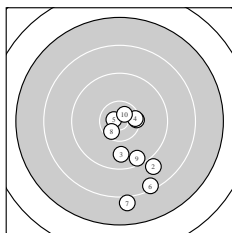

Ergebnis: **290.7** (275)
 Serien: 97.1 98.1 95.5
 Zähler: 14 9 5 2 0 0 0 0 0 0
 Innenzehner: 10
 weiteste: 3045 (29), 2413 (23), 2353 (7)
 beste Teiler 80.0 (22.) 171.2 (5.) 218.5 (20.)
 Trefferlage 0.39 mm rechts, 5.22 mm tief
 Streuwert 8.24, horizontal: 5.47, vertikal: 10.29

Serie 1:
 10.3 → 8.9 ↘ 9.8 ↓ 10.4 * 10.7 *
 8.4 ↘ 8.0 ↓ 10.5 * 9.5 ↘ 10.6 *
 beste Teiler 171.2 (5.) 241.1 (10.) 375.2 (8.)
 Trefferlage 3.28 mm rechts, 7.44 mm tief
 Streuwert 6.95, horizontal: 4.05, vertikal: 8.96

Serie 2:
 9.8 ↖ 9.5 ← 9.4 ↓ 10.5 * 9.4 ↖
 9.9 ↗ 10.6 * 8.6 ↓ 9.7 ↘ 10.7 *
 beste Teiler 218.5 (20.) 265.9 (17.) 381.3 (14.)
 Trefferlage 0.80 mm links, 1.75 mm tief
 Streuwert 7.56, horizontal: 6.18, vertikal: 8.72

Serie 3:
 10.6 * 10.9 * 7.9 ↓ 8.8 ↑ 10.2 ↖
 9.0 ↓ 10.2 ↓ 10.4 * 7.1 ↓ 10.4 ↓
 beste Teiler 80.0 (22.) 298.8 (21.) 467.0 (28.)
 Trefferlage 1.30 mm links, 6.46 mm tief
 Streuwert 9.80, horizontal: 5.26, vertikal: 12.81