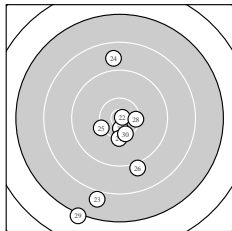

Ergebnis: **290.7** (275)
 Serien: 97.1 98.1 95.5
 Zähler: 14 9 5 2 0 0 0 0 0 0
 Innenzehner: 10
 weiteste: 3045 (29), 2413 (23), 2353 (7)
 beste Teiler 80.0 (22.) 171.2 (5.) 218.5 (20.)
 Trefferlage 0.39 mm rechts, 5.22 mm tief
 Streuwert 8.24, horizontal: 5.47, vertikal: 10.29

Serie 1:
 10.3 → 8.9 ↘ 9.8 ↓ 10.4 * 10.7 *
 8.4 ↘ 8.0 ↓ 10.5 * 9.5 ↘ 10.6 *
 beste Teiler 171.2 (5.) 241.1 (10.) 375.2 (8.)
 Trefferlage 3.28 mm rechts, 7.44 mm tief
 Streuwert 6.95, horizontal: 4.05, vertikal: 8.96

Serie 2:
 9.8 ↖ 9.5 ← 9.4 ↓ 10.5 * 9.4 ↖
 9.9 ↗ 10.6 * 8.6 ↓ 9.7 ↘ 10.7 *
 beste Teiler 218.5 (20.) 265.9 (17.) 381.3 (14.)
 Trefferlage 0.80 mm links, 1.75 mm tief
 Streuwert 7.56, horizontal: 6.18, vertikal: 8.72

Serie 3:
 10.6 * 10.9 * 7.9 ↓ 8.8 ↑ 10.2 ↖
 9.0 ↓ 10.2 ↓ 10.4 * 7.1 ↓ 10.4 ↓
 beste Teiler 80.0 (22.) 298.8 (21.) 467.0 (28.)
 Trefferlage 1.30 mm links, 6.46 mm tief
 Streuwert 9.80, horizontal: 5.26, vertikal: 12.81