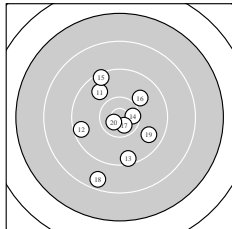

Ergebnis: **290.7** (275)
 Serien: 97.1 98.1 95.5
 Zähler: 14 9 5 2 0 0 0 0 0 0
 Innenzehner: 10
 weiteste: 3045 (29), 2413 (23), 2353 (7)
 beste Teiler 80.0 (22.) 171.2 (5.) 218.5 (20.)
 Trefferlage 0.39 mm rechts, 5.22 mm tief
 Streuwert 8.24, horizontal: 5.47, vertikal: 10.29

Serie 1:
 10.3 → 8.9 ↘ 9.8 ↓ 10.4 * 10.7 *
 8.4 ↘ 8.0 ↓ 10.5 * 9.5 ↘ 10.6 *
 beste Teiler 171.2 (5.) 241.1 (10.) 375.2 (8.)
 Trefferlage 3.28 mm rechts, 7.44 mm tief
 Streuwert 6.95, horizontal: 4.05, vertikal: 8.96

Serie 2:
 9.8 ↖ 9.5 ← 9.4 ↓ 10.5 * 9.4 ↖
 9.9 ↗ 10.6 * 8.6 ↓ 9.7 ↘ 10.7 *
 beste Teiler 218.5 (20.) 265.9 (17.) 381.3 (14.)
 Trefferlage 0.80 mm links, 1.75 mm tief
 Streuwert 7.56, horizontal: 6.18, vertikal: 8.72

Serie 3:
 10.6 * 10.9 * 7.9 ↓ 8.8 ↑ 10.2 ↖
 9.0 ↓ 10.2 ↓ 10.4 * 7.1 ↓ 10.4 ↓
 beste Teiler 80.0 (22.) 298.8 (21.) 467.0 (28.)
 Trefferlage 1.30 mm links, 6.46 mm tief
 Streuwert 9.80, horizontal: 5.26, vertikal: 12.81