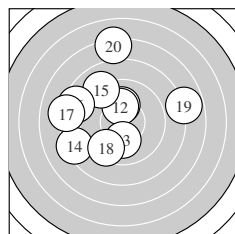

Ergebnis: **178.7 161 (7.)** (171)
 Serien: 89.8 88.9
 Zähler: 5 6 4 5 0 0 0 0 0 0
 Innenzehner: 2
 weiteste: 950 (20), 894 (8), 853 (4)
 beste Teiler 161.1 (7.) 193.1 (12.) 210.2 (11.)
 Trefferlage 0.77 mm links, 2.09 mm hoch
 Streuwert 3.75, horizontal: 3.65, vertikal: 3.85

Serie 1:
 9.8 287 ↓ 10.0 226 → 7.8 788 ↗ 7.5 853 ↑ 9.4 392 →
 9.6 332 ← 10.3 161 * 7.4 894 ↑ 8.7 556 ↖ 9.3 404 ↘
 beste Teiler 161.1 (7.) 226.7 (2.) 287.6 (1.)
 Trefferlage 0.16 mm rechts, 2.74 mm hoch
 Streuwert 3.57, horizontal: 3.00, vertikal: 4.06

Serie 2:
 10.1 210 ↑ 10.2 193 * 10.1 219 ↓ 8.3 658 ↙ 9.0 478 ↘
 8.5 611 ↖ 8.2 699 ← 9.5 374 ↘ 7.8 780 → 7.2 950 ↑
 beste Teiler 193.1 (12.) 210.2 (11.) 219.0 (13.)
 Trefferlage 1.71 mm links, 1.45 mm hoch
 Streuwert 3.95, horizontal: 4.15, vertikal: 3.73