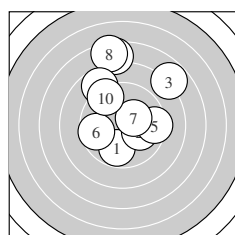

Ergebnis: **178.7 161 (7.)** (171)
 Serien: 89.8 88.9
 Zähler: 5 6 4 5 0 0 0 0 0 0
 Innenzehner: 2
 weiteste: 950 (20), 894 (8), 853 (4)
 beste Teiler 161.1 (7.) 193.1 (12.) 210.2 (11.)
 Trefferlage 0.77 mm links, 2.09 mm hoch
 Streuwert 3.75, horizontal: 3.65, vertikal: 3.85

Serie 1:
 9.8 287 ↓ 10.0 226 → 7.8 788 ↗ 7.5 853 ↑ 9.4 392 →
 9.6 332 ← 10.3 161 * 7.4 894 ↑ 8.7 556 ↖ 9.3 404 ↘
 beste Teiler 161.1 (7.) 226.7 (2.) 287.6 (1.)
 Trefferlage 0.16 mm rechts, 2.74 mm hoch
 Streuwert 3.57, horizontal: 3.00, vertikal: 4.06

Serie 2:
 10.1 210 ↑ 10.2 193 * 10.1 219 ↓ 8.3 658 ↙ 9.0 478 ↘
 8.5 611 ↖ 8.2 699 ← 9.5 374 ↘ 7.8 780 → 7.2 950 ↑
 beste Teiler 193.1 (12.) 210.2 (11.) 219.0 (13.)
 Trefferlage 1.71 mm links, 1.45 mm hoch
 Streuwert 3.95, horizontal: 4.15, vertikal: 3.73