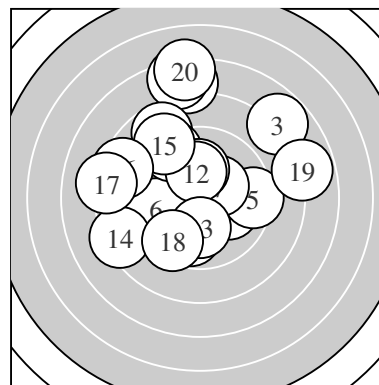

Ergebnis: **178.7 161 (7.)** (171)
 Serien: 89.8 88.9
 Zähler: 5 6 4 5 0 0 0 0 0 0
 Innenzehner: 2
 weiteste: 950 (20), 894 (8), 853 (4)
 beste Teiler 161.1 (7.) 193.1 (12.) 210.2 (11.)
 Trefferlage 0.77 mm links, 2.09 mm hoch
 Streuwert 3.75, horizontal: 3.65, vertikal: 3.85

Serie 1:
 9.8 287 ↓ 10.0 226 → 7.8 788 ↗ 7.5 853 ↑ 9.4 392 →
 9.6 332 ← 10.3 161 * 7.4 894 ↑ 8.7 556 ↖ 9.3 404 ↘
 beste Teiler 161.1 (7.) 226.7 (2.) 287.6 (1.)
 Trefferlage 0.16 mm rechts, 2.74 mm hoch
 Streuwert 3.57, horizontal: 3.00, vertikal: 4.06

Serie 2:
 10.1 210 ↑ 10.2 193 * 10.1 219 ↓ 8.3 658 ↙ 9.0 478 ↘
 8.5 611 ↖ 8.2 699 ← 9.5 374 ↘ 7.8 780 → 7.2 950 ↑
 beste Teiler 193.1 (12.) 210.2 (11.) 219.0 (13.)
 Trefferlage 1.71 mm links, 1.45 mm hoch
 Streuwert 3.95, horizontal: 4.15, vertikal: 3.73