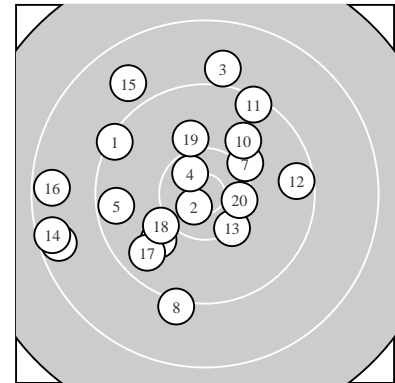

Ergebnis: **183** (192.1)
 Serien: 92 91
 Zähler: 7 9 4 0 0 0 0 0 0 0
 Innenzehner: 3
 weiteste: 1983 (14), 1933 (6), 1920 (16)
 beste Teiler 210.5 (2.) 317.8 (4.) 438.8 (20.)
 Trefferlage 3.93 mm links, 0.95 mm hoch
 Streuwert 8.26, horizontal: 8.88, vertikal: 7.60

Serie 1:
 9.3 ↘ 10.7 * 9.0 ↑ 10.6 * 9.5 ←
 8.5 ← 10.2 ↗ 9.1 ↓ 9.9 ↙ 9.9 ↗
 beste Teiler 210.5 (2.) 317.8 (4.) 634.2 (7.)
 Trefferlage 4.14 mm links, 0.62 mm hoch
 Streuwert 7.99, horizontal: 7.62, vertikal: 8.34

Serie 2:
 9.4 ↗ 9.5 → 10.3 ↘ 8.5 ← 8.8 ↖
 8.6 ← 9.7 ↙ 10.1 ↙ 10.1 ↑ 10.4 *
 beste Teiler 438.8 (20.) 546.1 (13.) 680.7 (18.)
 Trefferlage 3.73 mm links, 1.28 mm hoch
 Streuwert 8.95, horizontal: 10.40, vertikal: 7.22