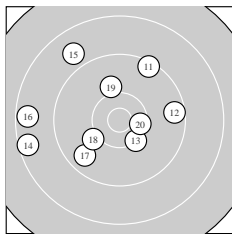

Ergebnis: **183** (192.1)
 Serien: 92 91
 Zähler: 7 9 4 0 0 0 0 0 0 0
 Innenzehner: 3
 weiteste: 1983 (14), 1933 (6), 1920 (16)
 beste Teiler 210.5 (2.) 317.8 (4.) 438.8 (20.)
 Trefferlage 3.93 mm links, 0.95 mm hoch
 Streuwert 8.26, horizontal: 8.88, vertikal: 7.60

Serie 1:
 9.3 ↘ 10.7 * 9.0 ↑ 10.6 * 9.5 ←
 8.5 ← 10.2 ↗ 9.1 ↓ 9.9 ↙ 9.9 ↗
 beste Teiler 210.5 (2.) 317.8 (4.) 634.2 (7.)
 Trefferlage 4.14 mm links, 0.62 mm hoch
 Streuwert 7.99, horizontal: 7.62, vertikal: 8.34

Serie 2:
 9.4 ↗ 9.5 → 10.3 ↘ 8.5 ← 8.8 ↖
 8.6 ← 9.7 ↙ 10.1 ↙ 10.1 ↑ 10.4 *
 beste Teiler 438.8 (20.) 546.1 (13.) 680.7 (18.)
 Trefferlage 3.73 mm links, 1.28 mm hoch
 Streuwert 8.95, horizontal: 10.40, vertikal: 7.22