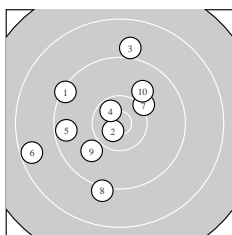

Ergebnis: **183** (192.1)
 Serien: 92 91
 Zähler: 7 9 4 0 0 0 0 0 0 0
 Innenzehner: 3
 weiteste: 1983 (14), 1933 (6), 1920 (16)
 beste Teiler 210.5 (2.) 317.8 (4.) 438.8 (20.)
 Trefferlage 3.93 mm links, 0.95 mm hoch
 Streuwert 8.26, horizontal: 8.88, vertikal: 7.60

Serie 1:
 9.3 ↘ 10.7 * 9.0 ↑ 10.6 * 9.5 ←
 8.5 ← 10.2 ↗ 9.1 ↓ 9.9 ↙ 9.9 ↗
 beste Teiler 210.5 (2.) 317.8 (4.) 634.2 (7.)
 Trefferlage 4.14 mm links, 0.62 mm hoch
 Streuwert 7.99, horizontal: 7.62, vertikal: 8.34

Serie 2:
 9.4 ↗ 9.5 → 10.3 ↘ 8.5 ← 8.8 ↖
 8.6 ← 9.7 ↙ 10.1 ↙ 10.1 ↑ 10.4 *
 beste Teiler 438.8 (20.) 546.1 (13.) 680.7 (18.)
 Trefferlage 3.73 mm links, 1.28 mm hoch
 Streuwert 8.95, horizontal: 10.40, vertikal: 7.22