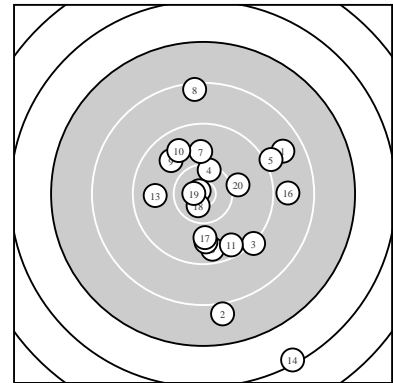

Ergebnis: **178** (189.1)
 Serien: 88 90
 Zähler: 5 10 4 0 1 0 0 0 0 0
 Innenzehner: 3
 weiteste: 3692 (14), 2378 (2), 2051 (8)
 beste Teiler 98.2 (15.) 181.2 (19.) 250.5 (18.)
 Trefferlage 3.35 mm rechts, 2.04 mm tief
 Streuwert 10.10, horizontal: 7.72, vertikal: 12.02

Serie 1:

8.7 ↗ 8.0 ↓ 9.2 ↘ 10.3 ↑ 9.1 ↗
 9.6 ↓ 9.9 ↑ 8.4 ↑ 9.8 ↘ 9.7 ↘

beste Teiler 483.1 (4.) 831.2 (7.) 904.5 (9.)
 Trefferlage 3.25 mm rechts, 1.95 mm hoch
 Streuwert 10.44, horizontal: 7.43, vertikal: 12.75

Serie 2:

9.5 ↘ 9.8 ↓ 9.8 ← 6.3 ↘ 10.8 *
 8.9 → 9.9 ↓ 10.6 * 10.7 * 10.1 →

beste Teiler 98.2 (15.) 181.2 (19.) 250.5 (18.)
 Trefferlage 3.45 mm rechts, 6.03 mm tief
 Streuwert 9.42, horizontal: 8.40, vertikal: 10.34