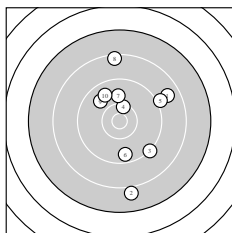

Ergebnis: **178** (189.1)
 Serien: 88 90
 Zähler: 5 10 4 0 1 0 0 0 0 0
 Innenzehner: 3
 weiteste: 3692 (14), 2378 (2), 2051 (8)
 beste Teiler 98.2 (15.) 181.2 (19.) 250.5 (18.)
 Trefferlage 3.35 mm rechts, 2.04 mm tief
 Streuwert 10.10, horizontal: 7.72, vertikal: 12.02

Serie 1:

8.7 ↗ 8.0 ↓ 9.2 ↘ 10.3 ↑ 9.1 ↗
 9.6 ↓ 9.9 ↑ 8.4 ↑ 9.8 ↘ 9.7 ↘

beste Teiler 483.1 (4.) 831.2 (7.) 904.5 (9.)
 Trefferlage 3.25 mm rechts, 1.95 mm hoch
 Streuwert 10.44, horizontal: 7.43, vertikal: 12.75

Serie 2:

9.5 ↘ 9.8 ↓ 9.8 ← 6.3 ↘ 10.8 *
 8.9 → 9.9 ↓ 10.6 * 10.7 * 10.1 →

beste Teiler 98.2 (15.) 181.2 (19.) 250.5 (18.)
 Trefferlage 3.45 mm rechts, 6.03 mm tief
 Streuwert 9.42, horizontal: 8.40, vertikal: 10.34