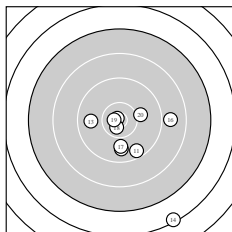

Ergebnis: **178** (189.1)
 Serien: 88 90
 Zähler: 5 10 4 0 1 0 0 0 0 0
 Innenzehner: 3
 weiteste: 3692 (14), 2378 (2), 2051 (8)
 beste Teiler 98.2 (15.) 181.2 (19.) 250.5 (18.)
 Trefferlage 3.35 mm rechts, 2.04 mm tief
 Streuwert 10.10, horizontal: 7.72, vertikal: 12.02

Serie 1:

8.7 ↗ 8.0 ↓ 9.2 ↘ 10.3 ↑ 9.1 ↗
 9.6 ↓ 9.9 ↑ 8.4 ↑ 9.8 ↘ 9.7 ↘

beste Teiler 483.1 (4.) 831.2 (7.) 904.5 (9.)
 Trefferlage 3.25 mm rechts, 1.95 mm hoch
 Streuwert 10.44, horizontal: 7.43, vertikal: 12.75

Serie 2:

9.5 ↘ 9.8 ↓ 9.8 ← 6.3 ↘ 10.8 *
 8.9 → 9.9 ↓ 10.6 * 10.7 * 10.1 →

beste Teiler 98.2 (15.) 181.2 (19.) 250.5 (18.)
 Trefferlage 3.45 mm rechts, 6.03 mm tief
 Streuwert 9.42, horizontal: 8.40, vertikal: 10.34