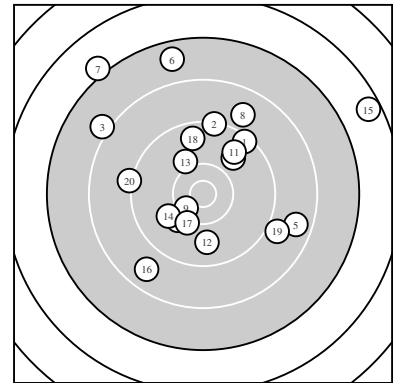

Ergebnis: **182.1 420 (9.)** (174)
 Serien: 89.3 92.8
 Zähler: 5 8 4 2 1 0 0 0 0 0
 Innenzehner: 1
 weiteste: 3539 (15), 3119 (7), 2633 (6)
 beste Teiler 420.2 (9.) 628.8 (17.) 695.2 (4.)
 Trefferlage 0.02 mm rechts, 4.85 mm hoch
 Streuwert 11.84, horizontal: 12.39, vertikal: 11.27

Serie 1:
 9.4 1272 ↗ 9.3 1350 ↑ 8.1 2308 ↘ 10.1 695 ↙ 8.6 1862 →
 7.7 2633 ↑ 7.1 3119 ↘ 8.8 1687 ↑ 10.4 420 * 9.8 893 ↗
 beste Teiler 420.2 (9.) 695.2 (4.) 893.5 (10.)
 Trefferlage 1.20 mm links, 9.40 mm hoch
 Streuwert 11.60, horizontal: 12.00, vertikal: 11.19

Serie 2:
 9.7 993 ↗ 9.8 923 ↓ 10.1 702 ↘ 10.0 784 ↙ 6.5 3539 →
 8.7 1793 ↙ 10.2 628 ↙ 9.6 1076 ↑ 9.0 1581 → 9.2 1426 ←
 beste Teiler 628.8 (17.) 702.5 (13.) 784.2 (14.)
 Trefferlage 1.25 mm rechts, 0.29 mm hoch
 Streuwert 11.70, horizontal: 13.31, vertikal: 9.83