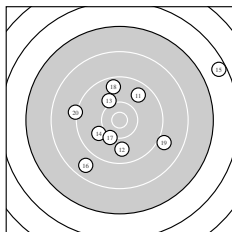

Ergebnis: **182.1 420 (9.)** (174)
 Serien: 89.3 92.8
 Zähler: 5 8 4 2 1 0 0 0 0 0
 Innenzehner: 1
 weiteste: 3539 (15), 3119 (7), 2633 (6)
 beste Teiler 420.2 (9.) 628.8 (17.) 695.2 (4.)
 Trefferlage 0.02 mm rechts, 4.85 mm hoch
 Streuwert 11.84, horizontal: 12.39, vertikal: 11.27

Serie 1:
 9.4 1272 ↗ 9.3 1350 ↑ 8.1 2308 ↘ 10.1 695 ↙ 8.6 1862 →
 7.7 2633 ↑ 7.1 3119 ↘ 8.8 1687 ↑ 10.4 420 * 9.8 893 ↗
 beste Teiler 420.2 (9.) 695.2 (4.) 893.5 (10.)
 Trefferlage 1.20 mm links, 9.40 mm hoch
 Streuwert 11.60, horizontal: 12.00, vertikal: 11.19

Serie 2:
 9.7 993 ↗ 9.8 923 ↓ 10.1 702 ↘ 10.0 784 ↙ 6.5 3539 →
 8.7 1793 ↙ 10.2 628 ↙ 9.6 1076 ↑ 9.0 1581 → 9.2 1426 ←
 beste Teiler 628.8 (17.) 702.5 (13.) 784.2 (14.)
 Trefferlage 1.25 mm rechts, 0.29 mm hoch
 Streuwert 11.70, horizontal: 13.31, vertikal: 9.83