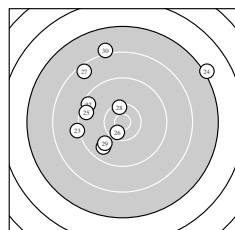

Ergebnis: **274.6** (261)
 Serien: 89.5 92.8 92.3
 Zähler: 6 13 7 4 0 0 0 0 0 0
 Innenzehner: 4
 weiteste: 3113 (18), 3061 (24), 2779 (4)
 beste Teiler 254.5 (13.) 359.1 (26.) 400.7 (2.)
 Trefferlage 6.37 mm links, 5.28 mm hoch
 Streuwert 10.12, horizontal: 10.38, vertikal: 9.85

Serie 1:
 8.5 ↗ 10.5 * 9.2 ↘ 7.5 ↖ 9.2 ←
 9.2 ↑ 7.9 ↙ 10.1 → 8.8 ↑ 8.6 ↘
 beste Teiler 400.7 (2.) 667.6 (8.) 1363.3 (3.)
 Trefferlage 5.30 mm links, 10.92 mm hoch
 Streuwert 9.23, horizontal: 10.56, vertikal: 7.67

Serie 2:
 9.8 ← 8.4 ↘ 10.6 * 9.8 ↙ 10.2 ↗
 9.0 ← 8.5 ↙ 7.1 ← 9.7 ← 9.7 ↘
 beste Teiler 254.5 (13.) 572.6 (15.) 918.2 (11.)
 Trefferlage 9.69 mm links, 0.21 mm hoch
 Streuwert 9.13, horizontal: 9.15, vertikal: 9.12

Serie 3:
 9.7 ↙ 9.4 ↘ 9.2 ← 7.1 ↗ 9.5 ←
 10.5 * 8.5 ↘ 10.4 * 9.9 ↙ 8.1 ↑
 beste Teiler 359.1 (26.) 473.2 (28.) 857.3 (29.)
 Trefferlage 4.12 mm links, 4.69 mm hoch
 Streuwert 10.94, horizontal: 11.53, vertikal: 10.31