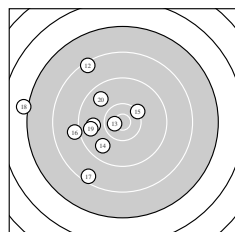

Ergebnis: **274.6** (261)
 Serien: 89.5 92.8 92.3
 Zähler: 6 13 7 4 0 0 0 0 0 0
 Innenzehner: 4
 weiteste: 3113 (18), 3061 (24), 2779 (4)
 beste Teiler 254.5 (13.) 359.1 (26.) 400.7 (2.)
 Trefferlage 6.37 mm links, 5.28 mm hoch
 Streuwert 10.12, horizontal: 10.38, vertikal: 9.85

Serie 1:
 8.5 ↗ 10.5 * 9.2 ↘ 7.5 ↖ 9.2 ←
 9.2 ↑ 7.9 ↙ 10.1 → 8.8 ↑ 8.6 ↘
 beste Teiler 400.7 (2.) 667.6 (8.) 1363.3 (3.)
 Trefferlage 5.30 mm links, 10.92 mm hoch
 Streuwert 9.23, horizontal: 10.56, vertikal: 7.67

Serie 2:
 9.8 ← 8.4 ↘ 10.6 * 9.8 ↙ 10.2 ↗
 9.0 ← 8.5 ↙ 7.1 ← 9.7 ← 9.7 ↘
 beste Teiler 254.5 (13.) 572.6 (15.) 918.2 (11.)
 Trefferlage 9.69 mm links, 0.21 mm hoch
 Streuwert 9.13, horizontal: 9.15, vertikal: 9.12

Serie 3:
 9.7 ↙ 9.4 ↘ 9.2 ← 7.1 ↗ 9.5 ←
 10.5 * 8.5 ↘ 10.4 * 9.9 ↙ 8.1 ↑
 beste Teiler 359.1 (26.) 473.2 (28.) 857.3 (29.)
 Trefferlage 4.12 mm links, 4.69 mm hoch
 Streuwert 10.94, horizontal: 11.53, vertikal: 10.31