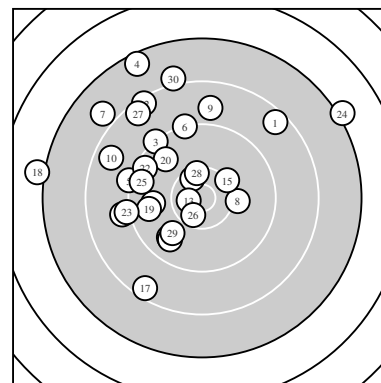

Ergebnis: **274.6** (261)
 Serien: 89.5 92.8 92.3
 Zähler: 6 13 7 4 0 0 0 0 0 0
 Innenzehner: 4
 weiteste: 3113 (18), 3061 (24), 2779 (4)
 beste Teiler 254.5 (13.) 359.1 (26.) 400.7 (2.)
 Trefferlage 6.37 mm links, 5.28 mm hoch
 Streuwert 10.12, horizontal: 10.38, vertikal: 9.85

Serie 1:
 8.5 ↗ 10.5 * 9.2 ↘ 7.5 ↖ 9.2 ←
 9.2 ↑ 7.9 ↙ 10.1 → 8.8 ↑ 8.6 ↘
 beste Teiler 400.7 (2.) 667.6 (8.) 1363.3 (3.)
 Trefferlage 5.30 mm links, 10.92 mm hoch
 Streuwert 9.23, horizontal: 10.56, vertikal: 7.67

Serie 2:
 9.8 ← 8.4 ↘ 10.6 * 9.8 ↙ 10.2 ↗
 9.0 ← 8.5 ↙ 7.1 ← 9.7 ← 9.7 ↘
 beste Teiler 254.5 (13.) 572.6 (15.) 918.2 (11.)
 Trefferlage 9.69 mm links, 0.21 mm hoch
 Streuwert 9.13, horizontal: 9.15, vertikal: 9.12

Serie 3:
 9.7 ↙ 9.4 ↘ 9.2 ← 7.1 ↗ 9.5 ←
 10.5 * 8.5 ↘ 10.4 * 9.9 ↙ 8.1 ↑
 beste Teiler 359.1 (26.) 473.2 (28.) 857.3 (29.)
 Trefferlage 4.12 mm links, 4.69 mm hoch
 Streuwert 10.94, horizontal: 11.53, vertikal: 10.31