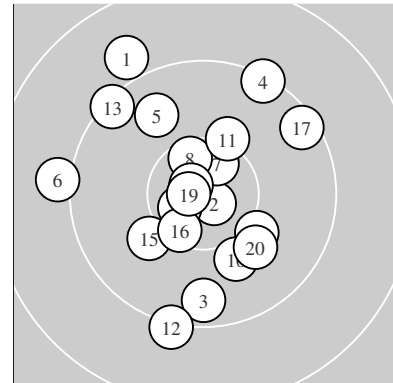

Ergebnis: **199.3 149 (19.)** (191)
 Serien: 99.1 100.2
 Zähler: 12 7 1 0 0 0 0 0 0 0
 Innenzehner: 7
 weiteste: 1613 (1), 1508 (6), 1413 (12)
 beste Teiler 149.0 (19.) 151.0 (2.) 153.8 (18.)
 Trefferlage 0.94 mm links, 0.64 mm hoch
 Streuwert 6.65, horizontal: 5.91, vertikal: 7.32

Serie 1:
 8.9 1613 ↖ 10.8 151 * 9.6 1098 ↓ 9.3 1319 ↗ 9.8 943 ↘
 9.1 1508 ← 10.5 343 * 10.5 390 * 10.6 278 * 10.0 754 ↘
 beste Teiler 151.0 (2.) 278.8 (9.) 343.6 (7.)
 Trefferlage 1.92 mm links, 2.20 mm hoch
 Streuwert 6.99, horizontal: 6.10, vertikal: 7.79

Serie 2:
 10.2 622 ↗ 9.2 1413 ↓ 9.3 1299 ↖ 10.1 684 ↘ 10.0 721 ↗
 10.4 445 * 9.4 1228 ↗ 10.8 153 * 10.8 149 * 10.0 771 ↘
 beste Teiler 149.0 (19.) 153.8 (18.) 445.2 (16.)
 Trefferlage 0.03 mm rechts, 0.91 mm tief
 Streuwert 6.38, horizontal: 5.87, vertikal: 6.86