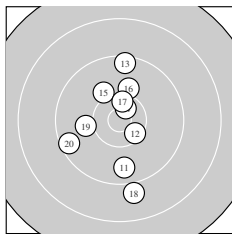

Ergebnis: **195.8 283 (14.)** (188)
 Serien: 96.6 99.2
 Zähler: 9 10 1 0 0 0 0 0 0 0
 Innenzehner: 4
 weiteste: 2263 (9), 1590 (18), 1228 (13)
 beste Teiler 283.1 (14.) 342.7 (5.) 403.4 (17.)
 Trefferlage 2.83 mm links, 0.05 mm tief
 Streuwert 7.23, horizontal: 6.45, vertikal: 7.94

Serie 1:
 10.1 694 ↓ 9.5 1139 ↑ 9.8 959 ↘ 10.1 680 ↓ 10.5 342 *
 9.9 834 ← 9.5 1187 ↑ 9.4 1213 ← 8.1 2263 ↙ 9.7 1032 ↙
 beste Teiler 342.7 (5.) 680.0 (4.) 694.5 (1.)
 Trefferlage 4.75 mm links, 0.23 mm hoch
 Streuwert 7.74, horizontal: 7.57, vertikal: 7.91

Serie 2:
 9.7 1020 ↓ 10.4 433 * 9.4 1228 ↑ 10.6 283 * 10.1 684 ↘
 10.1 705 ↑ 10.4 403 * 9.0 1590 ↓ 10.0 736 ← 9.5 1190 ↙
 beste Teiler 283.1 (14.) 403.4 (17.) 433.5 (12.)
 Trefferlage 0.91 mm links, 0.33 mm tief
 Streuwert 6.81, horizontal: 4.73, vertikal: 8.39