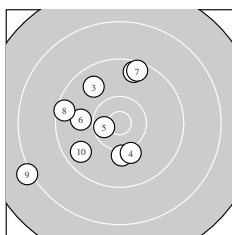

Ergebnis: **195.8 283 (14.)** (188)
 Serien: 96.6 99.2
 Zähler: 9 10 1 0 0 0 0 0 0 0
 Innenzehner: 4
 weiteste: 2263 (9), 1590 (18), 1228 (13)
 beste Teiler 283.1 (14.) 342.7 (5.) 403.4 (17.)
 Trefferlage 2.83 mm links, 0.05 mm tief
 Streuwert 7.23, horizontal: 6.45, vertikal: 7.94

Serie 1:
 10.1 694 ↓ 9.5 1139 ↑ 9.8 959 ↘ 10.1 680 ↓ 10.5 342 *
 9.9 834 ← 9.5 1187 ↑ 9.4 1213 ← 8.1 2263 ↙ 9.7 1032 ↙
 beste Teiler 342.7 (5.) 680.0 (4.) 694.5 (1.)
 Trefferlage 4.75 mm links, 0.23 mm hoch
 Streuwert 7.74, horizontal: 7.57, vertikal: 7.91

Serie 2:
 9.7 1020 ↓ 10.4 433 * 9.4 1228 ↑ 10.6 283 * 10.1 684 ↘
 10.1 705 ↑ 10.4 403 * 9.0 1590 ↓ 10.0 736 ← 9.5 1190 ↙
 beste Teiler 283.1 (14.) 403.4 (17.) 433.5 (12.)
 Trefferlage 0.91 mm links, 0.33 mm tief
 Streuwert 6.81, horizontal: 4.73, vertikal: 8.39