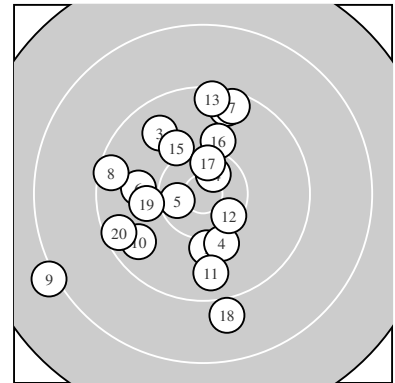

Ergebnis: **195.8 283 (14.)** (188)
 Serien: 96.6 99.2
 Zähler: 9 10 1 0 0 0 0 0 0 0
 Innenzehner: 4
 weiteste: 2263 (9), 1590 (18), 1228 (13)
 beste Teiler 283.1 (14.) 342.7 (5.) 403.4 (17.)
 Trefferlage 2.83 mm links, 0.05 mm tief
 Streuwert 7.23, horizontal: 6.45, vertikal: 7.94

Serie 1:
 10.1 694 ↓ 9.5 1139 ↑ 9.8 959 ↘ 10.1 680 ↓ 10.5 342 *
 9.9 834 ← 9.5 1187 ↑ 9.4 1213 ← 8.1 2263 ↙ 9.7 1032 ↙
 beste Teiler 342.7 (5.) 680.0 (4.) 694.5 (1.)
 Trefferlage 4.75 mm links, 0.23 mm hoch
 Streuwert 7.74, horizontal: 7.57, vertikal: 7.91

Serie 2:
 9.7 1020 ↓ 10.4 433 * 9.4 1228 ↑ 10.6 283 * 10.1 684 ↘
 10.1 705 ↑ 10.4 403 * 9.0 1590 ↓ 10.0 736 ← 9.5 1190 ↙
 beste Teiler 283.1 (14.) 403.4 (17.) 433.5 (12.)
 Trefferlage 0.91 mm links, 0.33 mm tief
 Streuwert 6.81, horizontal: 4.73, vertikal: 8.39