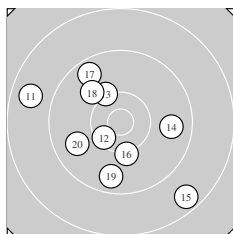

Ergebnis: **196.0 435 (12.)** (189)
 Serien: 99.2 96.8
 Zähler: 11 7 2 0 0 0 0 0 0 0
 Innenzehner: 1
 weiteste: 1903 (15), 1794 (11), 1450 (5)
 beste Teiler 435.9 (12.) 487.1 (9.) 530.2 (8.)
 Trefferlage 1.93 mm links, 3.32 mm tief
 Streuwert 6.77, horizontal: 7.06, vertikal: 6.47

Serie 1:
 10.2 640 → 10.1 656 ↘ 9.7 990 ↓ 10.2 577 ↓ 9.1 1450 ↓
 10.1 712 ↓ 10.0 721 ← 10.3 530 ↙ 10.3 487 ↙ 9.2 1430 ↙
 beste Teiler 487.1 (9.) 530.2 (8.) 577.5 (4.)
 Trefferlage 1.73 mm links, 5.30 mm tief
 Streuwert 5.13, horizontal: 5.64, vertikal: 4.56

Serie 2:
 8.7 1794 ↖ 10.4 435 * 10.2 608 ↗ 9.7 976 → 8.6 1903 ↘
 10.2 618 ↓ 9.6 1095 ↗ 10.0 790 ↗ 9.6 1053 ↓ 9.8 927 ↙
 beste Teiler 435.9 (12.) 608.8 (13.) 618.5 (16.)
 Trefferlage 2.14 mm links, 1.34 mm tief
 Streuwert 8.13, horizontal: 8.57, vertikal: 7.67