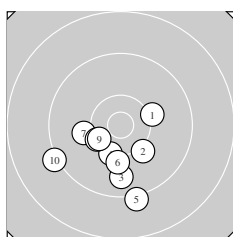

Ergebnis: **196.0 435 (12.)** (189)
 Serien: 99.2 96.8
 Zähler: 11 7 2 0 0 0 0 0 0 0
 Innenzehner: 1
 weiteste: 1903 (15), 1794 (11), 1450 (5)
 beste Teiler 435.9 (12.) 487.1 (9.) 530.2 (8.)
 Trefferlage 1.93 mm links, 3.32 mm tief
 Streuwert 6.77, horizontal: 7.06, vertikal: 6.47

Serie 1:
 10.2 640 → 10.1 656 ↘ 9.7 990 ↓ 10.2 577 ↓ 9.1 1450 ↓
 10.1 712 ↓ 10.0 721 ← 10.3 530 ↙ 10.3 487 ↙ 9.2 1430 ↙
 beste Teiler 487.1 (9.) 530.2 (8.) 577.5 (4.)
 Trefferlage 1.73 mm links, 5.30 mm tief
 Streuwert 5.13, horizontal: 5.64, vertikal: 4.56

Serie 2:
 8.7 1794 ↖ 10.4 435 * 10.2 608 ↗ 9.7 976 → 8.6 1903 ↘
 10.2 618 ↓ 9.6 1095 ↗ 10.0 790 ↗ 9.6 1053 ↓ 9.8 927 ↙
 beste Teiler 435.9 (12.) 608.8 (13.) 618.5 (16.)
 Trefferlage 2.14 mm links, 1.34 mm tief
 Streuwert 8.13, horizontal: 8.57, vertikal: 7.67