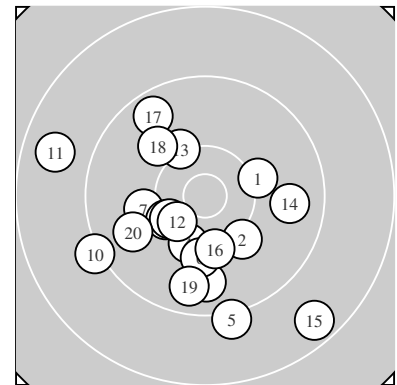

Ergebnis: **196.0 435 (12.)** (189)
 Serien: 99.2 96.8
 Zähler: 11 7 2 0 0 0 0 0 0 0
 Innenzehner: 1
 weiteste: 1903 (15), 1794 (11), 1450 (5)
 beste Teiler 435.9 (12.) 487.1 (9.) 530.2 (8.)
 Trefferlage 1.93 mm links, 3.32 mm tief
 Streuwert 6.77, horizontal: 7.06, vertikal: 6.47

Serie 1:
 10.2 640 → 10.1 656 ↘ 9.7 990 ↓ 10.2 577 ↓ 9.1 1450 ↓
 10.1 712 ↓ 10.0 721 ← 10.3 530 ↙ 10.3 487 ↙ 9.2 1430 ↙
 beste Teiler 487.1 (9.) 530.2 (8.) 577.5 (4.)
 Trefferlage 1.73 mm links, 5.30 mm tief
 Streuwert 5.13, horizontal: 5.64, vertikal: 4.56

Serie 2:
 8.7 1794 ↖ 10.4 435 * 10.2 608 ↗ 9.7 976 → 8.6 1903 ↘
 10.2 618 ↓ 9.6 1095 ↗ 10.0 790 ↗ 9.6 1053 ↓ 9.8 927 ↙
 beste Teiler 435.9 (12.) 608.8 (13.) 618.5 (16.)
 Trefferlage 2.14 mm links, 1.34 mm tief
 Streuwert 8.13, horizontal: 8.57, vertikal: 7.67