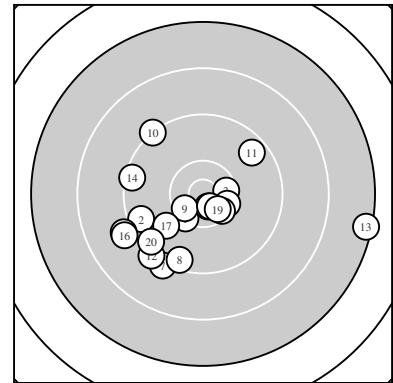

Ergebnis: **193.9 233 (5.)** (186)
 Serien: 98.5 95.4
 Zähler: 8 11 0 1 0 0 0 0 0 0
 Innenzehner: 7
 weiteste: 2876 (13), 1535 (16), 1525 (4)
 beste Teiler 233.0 (5.) 244.9 (15.) 365.6 (19.)
 Trefferlage 2.39 mm links, 3.45 mm tief
 Streuwert 8.00, horizontal: 9.75, vertikal: 5.74

Serie 1:
 10.3 522 ↙ 9.5 1156 ← 10.4 405 * 9.0 1525 ← 10.7 233 *
 10.4 452 * 9.2 1422 ↙ 9.4 1211 ↓ 10.4 402 * 9.2 1372 ↘
 beste Teiler 233.0 (5.) 402.4 (9.) 405.0 (3.)
 Trefferlage 4.13 mm links, 3.41 mm tief
 Streuwert 6.24, horizontal: 6.03, vertikal: 6.45

Serie 2:
 9.6 1106 ↗ 9.2 1391 ↙ 7.4 2876 → 9.4 1258 ← 10.6 244 *
 9.0 1535 ← 9.9 842 ← 10.4 439 * 10.5 365 * 9.4 1220 ↙
 beste Teiler 244.9 (15.) 365.6 (19.) 439.0 (18.)
 Trefferlage 0.64 mm links, 3.49 mm tief
 Streuwert 9.63, horizontal: 12.55, vertikal: 5.30