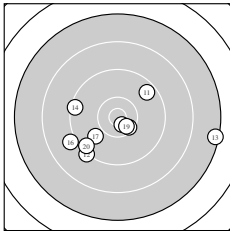

Ergebnis: **193.9 233 (5.)** (186)
 Serien: 98.5 95.4
 Zähler: 8 11 0 1 0 0 0 0 0 0
 Innenzehner: 7
 weiteste: 2876 (13), 1535 (16), 1525 (4)
 beste Teiler 233.0 (5.) 244.9 (15.) 365.6 (19.)
 Trefferlage 2.39 mm links, 3.45 mm tief
 Streuwert 8.00, horizontal: 9.75, vertikal: 5.74

Serie 1:
 10.3 522 ↙ 9.5 1156 ← 10.4 405 * 9.0 1525 ← 10.7 233 *
 10.4 452 * 9.2 1422 ↙ 9.4 1211 ↓ 10.4 402 * 9.2 1372 ↘
 beste Teiler 233.0 (5.) 402.4 (9.) 405.0 (3.)
 Trefferlage 4.13 mm links, 3.41 mm tief
 Streuwert 6.24, horizontal: 6.03, vertikal: 6.45

Serie 2:
 9.6 1106 ↗ 9.2 1391 ↙ 7.4 2876 → 9.4 1258 ← 10.6 244 *
 9.0 1535 ← 9.9 842 ← 10.4 439 * 10.5 365 * 9.4 1220 ↙
 beste Teiler 244.9 (15.) 365.6 (19.) 439.0 (18.)
 Trefferlage 0.64 mm links, 3.49 mm tief
 Streuwert 9.63, horizontal: 12.55, vertikal: 5.30