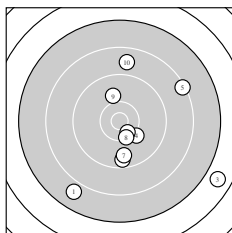

Ergebnis: **185.4 402 (6.)** (176)
 Serien: 91.8 93.6
 Zähler: 5 9 4 1 1 0 0 0 0 0
 Innenzehner: 1
 weiteste: 3358 (3), 2477 (1), 2105 (5)
 beste Teiler 402.1 (6.) 513.6 (8.) 652.4 (4.)
 Trefferlage 3.90 mm rechts, 2.56 mm tief
 Streuwert 10.50, horizontal: 10.68, vertikal: 10.32

Serie 1:
 7.9 2477 ↙ 9.5 1135 ↓ 6.8 3358 ↘ 10.1 652 ↘ 8.3 2105 ↗
 10.4 402 * 9.7 1012 ↓ 10.3 513 ↓ 10.0 772 ↑ 8.8 1751 ↑
 beste Teiler 402.1 (6.) 513.6 (8.) 652.4 (4.)
 Trefferlage 4.55 mm rechts, 3.67 mm tief
 Streuwert 11.85, horizontal: 11.54, vertikal: 12.14

Serie 2:
 8.9 1678 ↗ 9.0 1585 ↖ 9.9 840 ↖ 9.5 1194 ↖ 9.4 1274 ↘
 8.6 1858 → 9.2 1414 ↙ 9.4 1232 → 10.0 724 ↗ 9.7 1003 →
 beste Teiler 724.2 (19.) 840.3 (13.) 1003.6 (20.)
 Trefferlage 3.25 mm rechts, 1.45 mm tief
 Streuwert 9.52, horizontal: 10.33, vertikal: 8.64