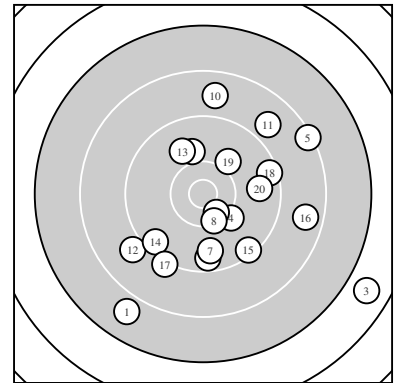

Ergebnis: **185.4 402 (6.)** (176)
 Serien: 91.8 93.6
 Zähler: 5 9 4 1 1 0 0 0 0 0
 Innenzehner: 1
 weiteste: 3358 (3), 2477 (1), 2105 (5)
 beste Teiler 402.1 (6.) 513.6 (8.) 652.4 (4.)
 Trefferlage 3.90 mm rechts, 2.56 mm tief
 Streuwert 10.50, horizontal: 10.68, vertikal: 10.32

Serie 1:
 7.9 2477 ↙ 9.5 1135 ↓ 6.8 3358 ↘ 10.1 652 ↘ 8.3 2105 ↗
 10.4 402 * 9.7 1012 ↓ 10.3 513 ↓ 10.0 772 ↑ 8.8 1751 ↑
 beste Teiler 402.1 (6.) 513.6 (8.) 652.4 (4.)
 Trefferlage 4.55 mm rechts, 3.67 mm tief
 Streuwert 11.85, horizontal: 11.54, vertikal: 12.14

Serie 2:
 8.9 1678 ↗ 9.0 1585 ↖ 9.9 840 ↖ 9.5 1194 ↖ 9.4 1274 ↘
 8.6 1858 → 9.2 1414 ↙ 9.4 1232 → 10.0 724 ↗ 9.7 1003 →
 beste Teiler 724.2 (19.) 840.3 (13.) 1003.6 (20.)
 Trefferlage 3.25 mm rechts, 1.45 mm tief
 Streuwert 9.52, horizontal: 10.33, vertikal: 8.64