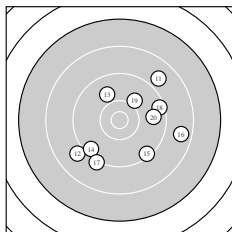

Ergebnis: **185.4 402 (6.)** (176)
 Serien: 91.8 93.6
 Zähler: 5 9 4 1 1 0 0 0 0 0
 Innenzehner: 1
 weiteste: 3358 (3), 2477 (1), 2105 (5)
 beste Teiler 402.1 (6.) 513.6 (8.) 652.4 (4.)
 Trefferlage 3.90 mm rechts, 2.56 mm tief
 Streuwert 10.50, horizontal: 10.68, vertikal: 10.32

Serie 1:
 7.9 2477 ↙ 9.5 1135 ↓ 6.8 3358 ↘ 10.1 652 ↘ 8.3 2105 ↗
 10.4 402 * 9.7 1012 ↓ 10.3 513 ↓ 10.0 772 ↑ 8.8 1751 ↑
 beste Teiler 402.1 (6.) 513.6 (8.) 652.4 (4.)
 Trefferlage 4.55 mm rechts, 3.67 mm tief
 Streuwert 11.85, horizontal: 11.54, vertikal: 12.14

Serie 2:
 8.9 1678 ↗ 9.0 1585 ↖ 9.9 840 ↖ 9.5 1194 ↖ 9.4 1274 ↘
 8.6 1858 → 9.2 1414 ↙ 9.4 1232 → 10.0 724 ↗ 9.7 1003 →
 beste Teiler 724.2 (19.) 840.3 (13.) 1003.6 (20.)
 Trefferlage 3.25 mm rechts, 1.45 mm tief
 Streuwert 9.52, horizontal: 10.33, vertikal: 8.64