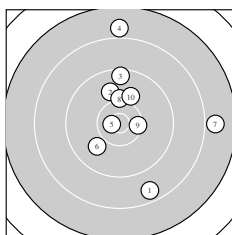

Ergebnis: **94.9** (89)
 Serien: 94.9
 Zähler: 4 3 1 2 0 0 0 0 0 0
 Innenzehner: 2
 weiteste: 2445 (7), 2426 (4), 1882 (1)
 beste Teiler 203.7 (5.) 472.0 (9.) 630.0 (8.)
 Trefferlage 2.97 mm rechts, 3.33 mm hoch
 Streuwert 9.85, horizontal: 8.45, vertikal: 11.07

Serie 1:
 8.6 ↘ 9.9 ↗ 9.4 ↑ 7.9 ↑ 10.7 *
 9.9 ↙ 7.9 → 10.2 ↑ 10.4 * 10.0 ↗
 beste Teiler 203.7 (5.) 472.0 (9.) 630.0 (8.)
 Trefferlage 2.97 mm rechts, 3.33 mm hoch
 Streuwert 9.85, horizontal: 8.45, vertikal: 11.07