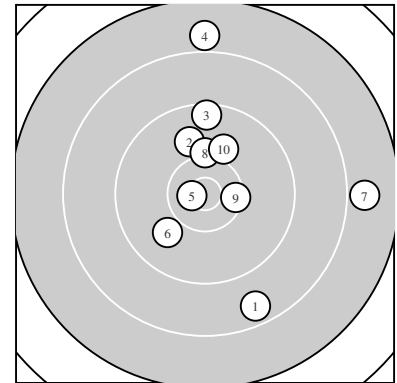

Ergebnis: **94.9** (89)
 Serien: 94.9
 Zähler: 4 3 1 2 0 0 0 0 0 0
 Innenzehner: 2
 weiteste: 2445 (7), 2426 (4), 1882 (1)
 beste Teiler 203.7 (5.) 472.0 (9.) 630.0 (8.)
 Trefferlage 2.97 mm rechts, 3.33 mm hoch
 Streuwert 9.85, horizontal: 8.45, vertikal: 11.07

Serie 1:
 8.6 ↘ 9.9 ↗ 9.4 ↑ 7.9 ↑ 10.7 *
 9.9 ↙ 7.9 → 10.2 ↑ 10.4 * 10.0 ↗
 beste Teiler 203.7 (5.) 472.0 (9.) 630.0 (8.)
 Trefferlage 2.97 mm rechts, 3.33 mm hoch
 Streuwert 9.85, horizontal: 8.45, vertikal: 11.07