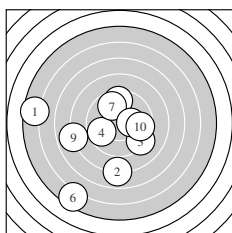

Ergebnis: **176.5** (165)
 Serien: 84.9 91.6
 Zähler: 3 9 2 4 0 2 0 0 0 0
 Innenzehner: 2
 weiteste: 1371 (6), 1348 (1), 860 (17)
 beste Teiler 138.4 (18.) 177.3 (8.) 211.3 (14.)
 Trefferlage 1.49 mm links, 1.52 mm tief
 Streuwert 4.35, horizontal: 4.71, vertikal: 3.96

Serie 1:
 5.6 ← 7.9 ↓ 9.2 ↘ 9.7 ↙ 9.5 ↑
 5.5 ↘ 9.8 ↖ 10.2 * 7.9 ← 9.6 →
 beste Teiler 177.3 (8.) 295.9 (7.) 313.0 (4.)
 Trefferlage 2.41 mm links, 1.78 mm tief
 Streuwert 5.05, horizontal: 5.38, vertikal: 4.70

Serie 2:
 9.2 ↙ 7.5 ↘ 8.5 → 10.1 ↖ 9.8 ↘
 9.9 ↘ 7.5 ↙ 10.4 * 9.8 ↘ 8.9 ↓
 beste Teiler 138.4 (18.) 211.3 (14.) 274.0 (16.)
 Trefferlage 0.56 mm links, 1.25 mm tief
 Streuwert 3.67, horizontal: 4.00, vertikal: 3.31