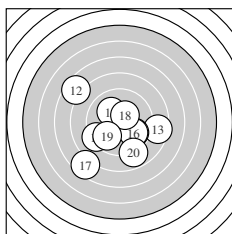

Ergebnis: **176.5** (165)
 Serien: 84.9 91.6
 Zähler: 3 9 2 4 0 2 0 0 0 0
 Innenzehner: 2
 weiteste: 1371 (6), 1348 (1), 860 (17)
 beste Teiler 138.4 (18.) 177.3 (8.) 211.3 (14.)
 Trefferlage 1.49 mm links, 1.52 mm tief
 Streuwert 4.35, horizontal: 4.71, vertikal: 3.96

Serie 1:
 5.6 ← 7.9 ↓ 9.2 ↘ 9.7 ↙ 9.5 ↑
 5.5 ↘ 9.8 ↖ 10.2 * 7.9 ← 9.6 →
 beste Teiler 177.3 (8.) 295.9 (7.) 313.0 (4.)
 Trefferlage 2.41 mm links, 1.78 mm tief
 Streuwert 5.05, horizontal: 5.38, vertikal: 4.70

Serie 2:
 9.2 ↙ 7.5 ↘ 8.5 → 10.1 ↖ 9.8 ↘
 9.9 ↘ 7.5 ↙ 10.4 * 9.8 ↘ 8.9 ↓
 beste Teiler 138.4 (18.) 211.3 (14.) 274.0 (16.)
 Trefferlage 0.56 mm links, 1.25 mm tief
 Streuwert 3.67, horizontal: 4.00, vertikal: 3.31