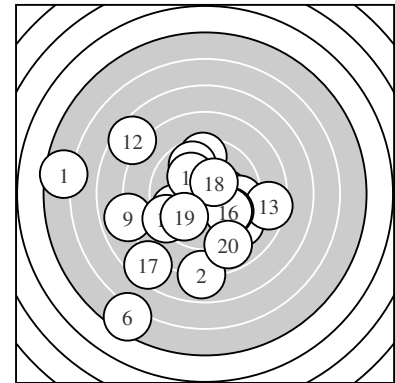

Ergebnis: **176.5** (165)
 Serien: 84.9 91.6
 Zähler: 3 9 2 4 0 2 0 0 0 0
 Innenzehner: 2
 weiteste: 1371 (6), 1348 (1), 860 (17)
 beste Teiler 138.4 (18.) 177.3 (8.) 211.3 (14.)
 Trefferlage 1.49 mm links, 1.52 mm tief
 Streuwert 4.35, horizontal: 4.71, vertikal: 3.96

Serie 1:
 5.6 ← 7.9 ↓ 9.2 ↘ 9.7 ↙ 9.5 ↑
 5.5 ↘ 9.8 ↖ 10.2 * 7.9 ← 9.6 →
 beste Teiler 177.3 (8.) 295.9 (7.) 313.0 (4.)
 Trefferlage 2.41 mm links, 1.78 mm tief
 Streuwert 5.05, horizontal: 5.38, vertikal: 4.70

Serie 2:
 9.2 ↙ 7.5 ↘ 8.5 → 10.1 ↖ 9.8 ↘
 9.9 ↘ 7.5 ↙ 10.4 * 9.8 ↘ 8.9 ↓
 beste Teiler 138.4 (18.) 211.3 (14.) 274.0 (16.)
 Trefferlage 0.56 mm links, 1.25 mm tief
 Streuwert 3.67, horizontal: 4.00, vertikal: 3.31