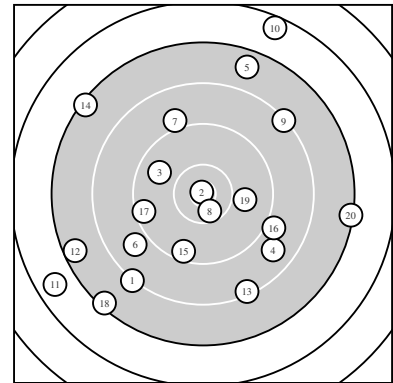

Ergebnis: **170.7 44 (2.)** (161)  
 Serien: 88.5 82.2  
 Zähler: 2 6 5 5 2 0 0 0 0 0  
 Innenzehner: 2  
 weiteste: 3554 (10), 3408 (11), 2933 (20)  
 beste Teiler 44.4 (2.) 360.0 (8.) 830.5 (19.)  
 Trefferlage 2.00 mm links, 1.45 mm tief  
 Streuwert 15.55, horizontal: 15.93, vertikal: 15.17

Serie 1:

8.2 2196 ↙	10.9 44 *	9.8 953 ↘	8.7 1761 ↘	7.7 2637 ↑
8.9 1664 ↙	9.0 1542 ↖	10.5 360 *	8.3 2142 ↗	6.5 3554 ↑
beste Teiler	44.4 (2.) 360.0 (8.) 953.9 (3.)			
Trefferlage	1.21 mm rechts, 4.96 mm hoch			
Streuwert	14.08, horizontal: 11.43, vertikal: 16.31			

Serie 2:

6.7 3408 ↙	7.5 2747 ↙	8.3 2101 ↘	7.3 2894 ↘	9.5 1189 ↓
9.0 1541 ↘	9.4 1210 ↙	7.3 2888 ↙	9.9 830 →	7.3 2933 →
beste Teiler	830.5 (19.) 1189.9 (15.) 1210.8 (17.)			
Trefferlage	5.22 mm links, 7.87 mm tief			
Streuwert	15.97, horizontal: 19.55, vertikal: 11.32			