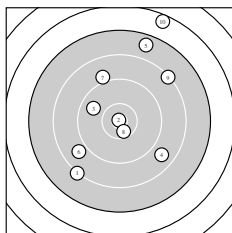

Ergebnis: **170.7 44 (2.)** (161)  
 Serien: 88.5 82.2  
 Zähler: 2 6 5 5 2 0 0 0 0 0  
 Innenzehner: 2  
 weiteste: 3554 (10), 3408 (11), 2933 (20)  
 beste Teiler 44.4 (2.) 360.0 (8.) 830.5 (19.)  
 Trefferlage 2.00 mm links, 1.45 mm tief  
 Streuwert 15.55, horizontal: 15.93, vertikal: 15.17

Serie 1:

8.2 2196 ↙	10.9 44 *	9.8 953 ↘	8.7 1761 ↘	7.7 2637 ↑
8.9 1664 ↙	9.0 1542 ↖	10.5 360 *	8.3 2142 ↗	6.5 3554 ↑
beste Teiler	44.4 (2.) 360.0 (8.) 953.9 (3.)			
Trefferlage	1.21 mm rechts, 4.96 mm hoch			
Streuwert	14.08, horizontal: 11.43, vertikal: 16.31			

Serie 2:

6.7 3408 ↙	7.5 2747 ↙	8.3 2101 ↘	7.3 2894 ↘	9.5 1189 ↓
9.0 1541 ↘	9.4 1210 ↙	7.3 2888 ↙	9.9 830 →	7.3 2933 →
beste Teiler	830.5 (19.) 1189.9 (15.) 1210.8 (17.)			
Trefferlage	5.22 mm links, 7.87 mm tief			
Streuwert	15.97, horizontal: 19.55, vertikal: 11.32			