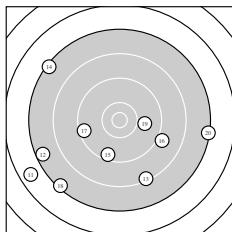

Ergebnis: **170.7 44 (2.)** (161)  
 Serien: 88.5 82.2  
 Zähler: 2 6 5 5 2 0 0 0 0 0  
 Innenzehner: 2  
 weiteste: 3554 (10), 3408 (11), 2933 (20)  
 beste Teiler 44.4 (2.) 360.0 (8.) 830.5 (19.)  
 Trefferlage 2.00 mm links, 1.45 mm tief  
 Streuwert 15.55, horizontal: 15.93, vertikal: 15.17

Serie 1:

8.2 2196 ↙	10.9 44 *	9.8 953 ↘	8.7 1761 ↘	7.7 2637 ↑
8.9 1664 ↙	9.0 1542 ↖	10.5 360 *	8.3 2142 ↗	6.5 3554 ↑
beste Teiler	44.4 (2.) 360.0 (8.) 953.9 (3.)			
Trefferlage	1.21 mm rechts, 4.96 mm hoch			
Streuwert	14.08, horizontal: 11.43, vertikal: 16.31			

Serie 2:

6.7 3408 ↙	7.5 2747 ↙	8.3 2101 ↘	7.3 2894 ↘	9.5 1189 ↓
9.0 1541 ↘	9.4 1210 ↙	7.3 2888 ↙	9.9 830 →	7.3 2933 →
beste Teiler	830.5 (19.) 1189.9 (15.) 1210.8 (17.)			
Trefferlage	5.22 mm links, 7.87 mm tief			
Streuwert	15.97, horizontal: 19.55, vertikal: 11.32			