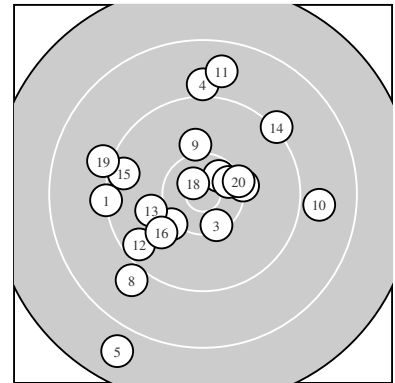

Ergebnis: **192.8 204 (18.)** (185)  
 Serien: 95.3 97.5  
 Zähler: 9 8 2 1 0 0 0 0 0 0  
 Innenzehner: 3  
 weiteste: 2532 (5), 1752 (11), 1649 (10)  
 beste Teiler 204.5 (18.) 337.2 (2.) 396.7 (17.)  
 Trefferlage 2.13 mm links, 0.24 mm hoch  
 Streuwert 8.62, horizontal: 8.36, vertikal: 8.86

Serie 1:  
 9.2 1373 ←      10.5 337 \*      10.4 480 ↓      9.0 1549 ↑      7.8 2532 ↙  
 10.2 618 ↘      10.2 578 →      9.0 1583 ↖      10.1 704 ↑      8.9 1649 →  
 beste Teiler 337.2 (2.) 480.7 (3.) 578.1 (7.)  
 Trefferlage 1.53 mm links, 1.94 mm tief  
 Streuwert 9.68, horizontal: 9.10, vertikal: 10.23

Serie 2:  
 8.8 1752 ↑      9.5 1151 ↘      10.0 771 ←      9.2 1405 ↗      9.5 1158 ↖  
 9.9 801 ↘      10.5 396 \*      10.7 204 \*      9.1 1488 ↖      10.3 533 →  
 beste Teiler 204.5 (18.) 396.7 (17.) 533.9 (20.)  
 Trefferlage 2.73 mm links, 2.43 mm hoch  
 Streuwert 7.57, horizontal: 8.00, vertikal: 7.11