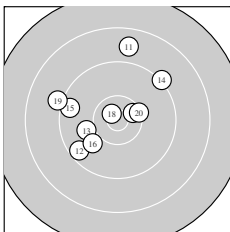

Ergebnis: **192.8 204 (18.)** (185)  
 Serien: 95.3 97.5  
 Zähler: 9 8 2 1 0 0 0 0 0 0  
 Innenzehner: 3  
 weiteste: 2532 (5), 1752 (11), 1649 (10)  
 beste Teiler 204.5 (18.) 337.2 (2.) 396.7 (17.)  
 Trefferlage 2.13 mm links, 0.24 mm hoch  
 Streuwert 8.62, horizontal: 8.36, vertikal: 8.86

Serie 1:  
 9.2 1373 ←      10.5 337 \*      10.4 480 ↓      9.0 1549 ↑      7.8 2532 ↙  
 10.2 618 ↘      10.2 578 →      9.0 1583 ↖      10.1 704 ↑      8.9 1649 →  
 beste Teiler 337.2 (2.) 480.7 (3.) 578.1 (7.)  
 Trefferlage 1.53 mm links, 1.94 mm tief  
 Streuwert 9.68, horizontal: 9.10, vertikal: 10.23

Serie 2:  
 8.8 1752 ↑      9.5 1151 ↘      10.0 771 ←      9.2 1405 ↗      9.5 1158 ↖  
 9.9 801 ↘      10.5 396 \*      10.7 204 \*      9.1 1488 ↖      10.3 533 →  
 beste Teiler 204.5 (18.) 396.7 (17.) 533.9 (20.)  
 Trefferlage 2.73 mm links, 2.43 mm hoch  
 Streuwert 7.57, horizontal: 8.00, vertikal: 7.11