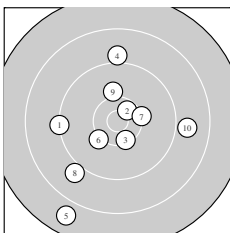

Ergebnis: **192.8 204 (18.)** (185)  
 Serien: 95.3 97.5  
 Zähler: 9 8 2 1 0 0 0 0 0 0  
 Innenzehner: 3  
 weiteste: 2532 (5), 1752 (11), 1649 (10)  
 beste Teiler 204.5 (18.) 337.2 (2.) 396.7 (17.)  
 Trefferlage 2.13 mm links, 0.24 mm hoch  
 Streuwert 8.62, horizontal: 8.36, vertikal: 8.86

Serie 1:  
 9.2 1373 ←      10.5 337 \*      10.4 480 ↓      9.0 1549 ↑      7.8 2532 ↙  
 10.2 618 ↘      10.2 578 →      9.0 1583 ↖      10.1 704 ↑      8.9 1649 →  
 beste Teiler 337.2 (2.) 480.7 (3.) 578.1 (7.)  
 Trefferlage 1.53 mm links, 1.94 mm tief  
 Streuwert 9.68, horizontal: 9.10, vertikal: 10.23

Serie 2:  
 8.8 1752 ↑      9.5 1151 ↘      10.0 771 ←      9.2 1405 ↗      9.5 1158 ↖  
 9.9 801 ↘      10.5 396 \*      10.7 204 \*      9.1 1488 ↖      10.3 533 →  
 beste Teiler 204.5 (18.) 396.7 (17.) 533.9 (20.)  
 Trefferlage 2.73 mm links, 2.43 mm hoch  
 Streuwert 7.57, horizontal: 8.00, vertikal: 7.11