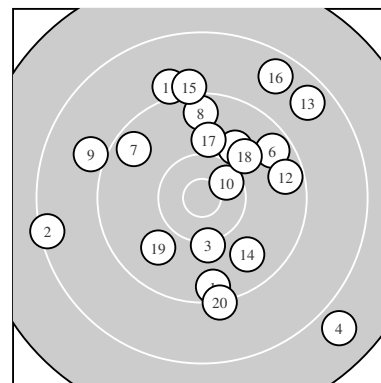

Ergebnis: **187.9 377 (10.)** (180)
 Serien: 94.2 93.7
 Zähler: 5 11 3 1 0 0 0 0 0 0
 Innenzehner: 1
 weiteste: 2484 (4), 2079 (2), 1866 (13)
 beste Teiler 377.8 (10.) 627.7 (3.) 768.7 (17.)
 Trefferlage 1.51 mm rechts, 2.23 mm hoch
 Streuwert 9.64, horizontal: 9.28, vertikal: 9.98

Serie 1:
 9.5 1174 ↓ 8.4 2079 ← 10.2 627 ↓ 7.8 2484 ↘ 10.0 790 ↗
 9.6 1112 ↗ 9.6 1103 ↖ 9.6 1118 ↑ 9.0 1570 ↖ 10.5 377 *
 beste Teiler 377.8 (10.) 627.7 (3.) 790.7 (5.)
 Trefferlage 0.70 mm links, 0.12 mm tief
 Streuwert 10.32, horizontal: 11.27, vertikal: 9.26

Serie 2:
 9.0 1523 ↑ 9.5 1129 → 8.6 1866 ↗ 9.8 949 ↘ 9.1 1469 ↑
 8.6 1866 ↗ 10.0 768 ↑ 10.0 783 ↗ 9.9 869 ↗ 9.2 1393 ↓
 beste Teiler 768.7 (17.) 783.5 (18.) 869.9 (19.)
 Trefferlage 3.74 mm rechts, 4.59 mm hoch
 Streuwert 8.83, horizontal: 6.60, vertikal: 10.59