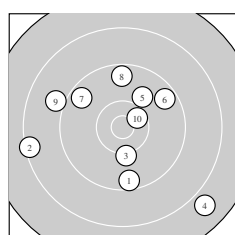

Ergebnis: **187.9 377 (10.)** (180)
 Serien: 94.2 93.7
 Zähler: 5 11 3 1 0 0 0 0 0 0
 Innenzehner: 1
 weiteste: 2484 (4), 2079 (2), 1866 (13)
 beste Teiler 377.8 (10.) 627.7 (3.) 768.7 (17.)
 Trefferlage 1.51 mm rechts, 2.23 mm hoch
 Streuwert 9.64, horizontal: 9.28, vertikal: 9.98

Serie 1:
 9.5 1174 ↓ 8.4 2079 ← 10.2 627 ↓ 7.8 2484 ↘ 10.0 790 ↗
 9.6 1112 ↗ 9.6 1103 ↖ 9.6 1118 ↑ 9.0 1570 ↖ 10.5 377 *
 beste Teiler 377.8 (10.) 627.7 (3.) 790.7 (5.)
 Trefferlage 0.70 mm links, 0.12 mm tief
 Streuwert 10.32, horizontal: 11.27, vertikal: 9.26

Serie 2:
 9.0 1523 ↑ 9.5 1129 → 8.6 1866 ↗ 9.8 949 ↘ 9.1 1469 ↑
 8.6 1866 ↗ 10.0 768 ↑ 10.0 783 ↗ 9.9 869 ↗ 9.2 1393 ↓
 beste Teiler 768.7 (17.) 783.5 (18.) 869.9 (19.)
 Trefferlage 3.74 mm rechts, 4.59 mm hoch
 Streuwert 8.83, horizontal: 6.60, vertikal: 10.59