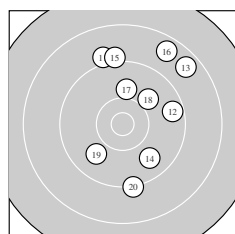

Ergebnis: **187.9 377 (10.)** (180)
 Serien: 94.2 93.7
 Zähler: 5 11 3 1 0 0 0 0 0 0
 Innenzehner: 1
 weiteste: 2484 (4), 2079 (2), 1866 (13)
 beste Teiler 377.8 (10.) 627.7 (3.) 768.7 (17.)
 Trefferlage 1.51 mm rechts, 2.23 mm hoch
 Streuwert 9.64, horizontal: 9.28, vertikal: 9.98

Serie 1:
 9.5 1174 ↓ 8.4 2079 ← 10.2 627 ↓ 7.8 2484 ↘ 10.0 790 ↗
 9.6 1112 ↗ 9.6 1103 ↖ 9.6 1118 ↑ 9.0 1570 ↖ 10.5 377 *
 beste Teiler 377.8 (10.) 627.7 (3.) 790.7 (5.)
 Trefferlage 0.70 mm links, 0.12 mm tief
 Streuwert 10.32, horizontal: 11.27, vertikal: 9.26

Serie 2:
 9.0 1523 ↑ 9.5 1129 → 8.6 1866 ↗ 9.8 949 ↘ 9.1 1469 ↑
 8.6 1866 ↗ 10.0 768 ↑ 10.0 783 ↗ 9.9 869 ↗ 9.2 1393 ↓
 beste Teiler 768.7 (17.) 783.5 (18.) 869.9 (19.)
 Trefferlage 3.74 mm rechts, 4.59 mm hoch
 Streuwert 8.83, horizontal: 6.60, vertikal: 10.59