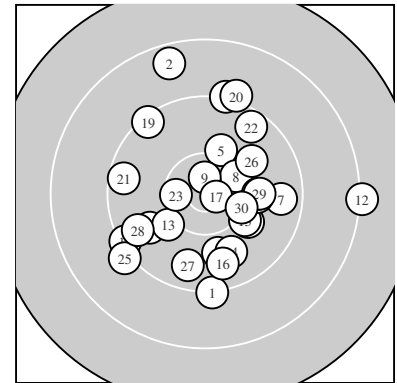

Ergebnis: **291.7** (280)
 Serien: 97.4 96.3 98.0
 Zähler: 12 16 2 0 0 0 0 0 0 0
 Innenzehner: 3
 weiteste: 2213 (12), 1905 (2), 1451 (20)
 beste Teiler 161.5 (17.) 232.0 (9.) 410.2 (23.)
 Trefferlage 1.12 mm rechts, 0.29 mm tief
 Streuwert 7.66, horizontal: 7.59, vertikal: 7.74

Serie 1:
 9.2 ↓ 8.6 ↗ 9.8 ↙ 10.0 ↘ 10.1 ↗
 9.9 ↓ 9.6 → 10.3 ↗ 10.7 * 9.2 ↗
 beste Teiler 232.0 (9.) 503.9 (8.) 657.0 (5.)
 Trefferlage 1.63 mm rechts, 1.14 mm hoch
 Streuwert 7.85, horizontal: 5.25, vertikal: 9.79

Serie 2:
 9.3 ↙ 8.2 → 10.1 ↙ 9.8 ↓ 10.1 ↘
 9.7 ↓ 10.7 * 10.0 → 9.3 ↘ 9.1 ↗
 beste Teiler 161.5 (17.) 672.8 (15.) 677.3 (13.)
 Trefferlage 2.27 mm rechts, 1.02 mm tief
 Streuwert 8.52, horizontal: 9.33, vertikal: 7.63

Serie 3:
 9.5 ← 9.5 ↗ 10.4 * 10.0 → 9.1 ↙
 9.9 ↗ 9.7 ↓ 9.6 ↙ 10.0 → 10.3 ↘
 beste Teiler 410.2 (23.) 549.6 (30.) 742.0 (24.)
 Trefferlage 0.54 mm links, 0.99 mm tief
 Streuwert 7.12, horizontal: 8.13, vertikal: 5.95