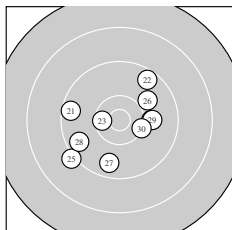

Ergebnis: **291.7** (280)
 Serien: 97.4 96.3 98.0
 Zähler: 12 16 2 0 0 0 0 0 0 0
 Innenzehner: 3
 weiteste: 2213 (12), 1905 (2), 1451 (20)
 beste Teiler 161.5 (17.) 232.0 (9.) 410.2 (23.)
 Trefferlage 1.12 mm rechts, 0.29 mm tief
 Streuwert 7.66, horizontal: 7.59, vertikal: 7.74

Serie 1:
 9.2 ↓ 8.6 ↗ 9.8 ↙ 10.0 ↘ 10.1 ↗
 9.9 ↓ 9.6 → 10.3 ↗ 10.7 * 9.2 ↗
 beste Teiler 232.0 (9.) 503.9 (8.) 657.0 (5.)
 Trefferlage 1.63 mm rechts, 1.14 mm hoch
 Streuwert 7.85, horizontal: 5.25, vertikal: 9.79

Serie 2:
 9.3 ↙ 8.2 → 10.1 ↙ 9.8 ↓ 10.1 ↘
 9.7 ↓ 10.7 * 10.0 → 9.3 ↘ 9.1 ↗
 beste Teiler 161.5 (17.) 672.8 (15.) 677.3 (13.)
 Trefferlage 2.27 mm rechts, 1.02 mm tief
 Streuwert 8.52, horizontal: 9.33, vertikal: 7.63

Serie 3:
 9.5 ← 9.5 ↗ 10.4 * 10.0 → 9.1 ↙
 9.9 ↗ 9.7 ↓ 9.6 ↙ 10.0 → 10.3 ↘
 beste Teiler 410.2 (23.) 549.6 (30.) 742.0 (24.)
 Trefferlage 0.54 mm links, 0.99 mm tief
 Streuwert 7.12, horizontal: 8.13, vertikal: 5.95