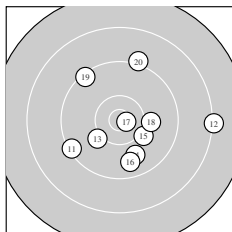

Ergebnis: **291.7** (280)
 Serien: 97.4 96.3 98.0
 Zähler: 12 16 2 0 0 0 0 0 0 0
 Innenzehner: 3
 weiteste: 2213 (12), 1905 (2), 1451 (20)
 beste Teiler 161.5 (17.) 232.0 (9.) 410.2 (23.)
 Trefferlage 1.12 mm rechts, 0.29 mm tief
 Streuwert 7.66, horizontal: 7.59, vertikal: 7.74

Serie 1:
 9.2 ↓ 8.6 ↗ 9.8 ↙ 10.0 ↘ 10.1 ↗
 9.9 ↓ 9.6 → 10.3 ↗ 10.7 * 9.2 ↗
 beste Teiler 232.0 (9.) 503.9 (8.) 657.0 (5.)
 Trefferlage 1.63 mm rechts, 1.14 mm hoch
 Streuwert 7.85, horizontal: 5.25, vertikal: 9.79

Serie 2:
 9.3 ↙ 8.2 → 10.1 ↙ 9.8 ↓ 10.1 ↘
 9.7 ↓ 10.7 * 10.0 → 9.3 ↘ 9.1 ↗
 beste Teiler 161.5 (17.) 672.8 (15.) 677.3 (13.)
 Trefferlage 2.27 mm rechts, 1.02 mm tief
 Streuwert 8.52, horizontal: 9.33, vertikal: 7.63

Serie 3:
 9.5 ← 9.5 ↗ 10.4 * 10.0 → 9.1 ↙
 9.9 ↗ 9.7 ↓ 9.6 ↙ 10.0 → 10.3 ↘
 beste Teiler 410.2 (23.) 549.6 (30.) 742.0 (24.)
 Trefferlage 0.54 mm links, 0.99 mm tief
 Streuwert 7.12, horizontal: 8.13, vertikal: 5.95