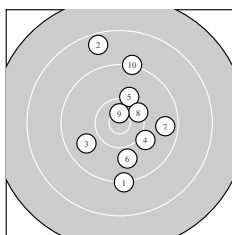

Ergebnis: **291.7** (280)
 Serien: 97.4 96.3 98.0
 Zähler: 12 16 2 0 0 0 0 0 0 0
 Innenzehner: 3
 weiteste: 2213 (12), 1905 (2), 1451 (20)
 beste Teiler 161.5 (17.) 232.0 (9.) 410.2 (23.)
 Trefferlage 1.12 mm rechts, 0.29 mm tief
 Streuwert 7.66, horizontal: 7.59, vertikal: 7.74

Serie 1:
 9.2 ↓ 8.6 ↗ 9.8 ↙ 10.0 ↘ 10.1 ↗
 9.9 ↓ 9.6 → 10.3 ↗ 10.7 * 9.2 ↗
 beste Teiler 232.0 (9.) 503.9 (8.) 657.0 (5.)
 Trefferlage 1.63 mm rechts, 1.14 mm hoch
 Streuwert 7.85, horizontal: 5.25, vertikal: 9.79

Serie 2:
 9.3 ↙ 8.2 → 10.1 ↙ 9.8 ↓ 10.1 ↘
 9.7 ↓ 10.7 * 10.0 → 9.3 ↘ 9.1 ↗
 beste Teiler 161.5 (17.) 672.8 (15.) 677.3 (13.)
 Trefferlage 2.27 mm rechts, 1.02 mm tief
 Streuwert 8.52, horizontal: 9.33, vertikal: 7.63

Serie 3:
 9.5 ← 9.5 ↗ 10.4 * 10.0 → 9.1 ↙
 9.9 ↗ 9.7 ↓ 9.6 ↙ 10.0 → 10.3 ↘
 beste Teiler 410.2 (23.) 549.6 (30.) 742.0 (24.)
 Trefferlage 0.54 mm links, 0.99 mm tief
 Streuwert 7.12, horizontal: 8.13, vertikal: 5.95