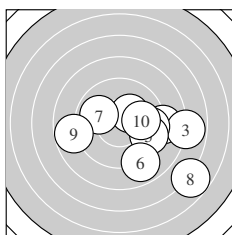

Ergebnis: **182.1** (171)
 Serien: 90.4 91.7
 Zähler: 4 7 6 2 1 0 0 0 0 0
 Innenzehner: 1
 weiteste: 1045 (8), 884 (18), 775 (3)
 beste Teiler 164.7 (2.) 212.0 (12.) 235.4 (11.)
 Trefferlage 0.16 mm links, 1.14 mm tief
 Streuwert 3.67, horizontal: 4.52, vertikal: 2.55

Serie 1:
 8.9 → 10.3 * 7.9 → 9.5 → 9.5 →
 8.9 ↘ 9.9 ↖ 6.8 ↘ 8.8 ← 9.9 →
 beste Teiler 164.7 (2.) 252.1 (10.) 259.2 (7.)
 Trefferlage 2.64 mm rechts, 1.24 mm tief
 Streuwert 3.41, horizontal: 4.17, vertikal: 2.42

Serie 2:
 10.0 ↘ 10.1 ↖ 10.0 ↖ 9.0 ← 8.8 ↙
 9.5 ↘ 8.3 ↙ 7.4 ← 8.7 ← 9.9 ↙
 beste Teiler 212.0 (12.) 235.4 (11.) 246.4 (13.)
 Trefferlage 2.96 mm links, 1.04 mm tief
 Streuwert 2.83, horizontal: 2.87, vertikal: 2.80