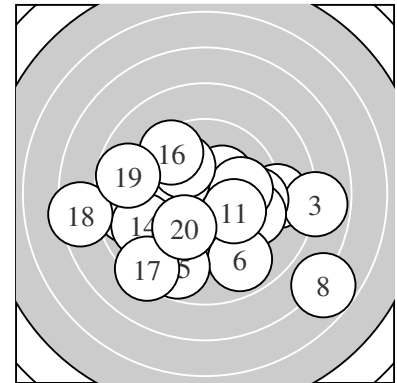

Ergebnis: **182.1** (171)
 Serien: 90.4 91.7
 Zähler: 4 7 6 2 1 0 0 0 0 0
 Innenzehner: 1
 weiteste: 1045 (8), 884 (18), 775 (3)
 beste Teiler 164.7 (2.) 212.0 (12.) 235.4 (11.)
 Trefferlage 0.16 mm links, 1.14 mm tief
 Streuwert 3.67, horizontal: 4.52, vertikal: 2.55

Serie 1:
 8.9 → 10.3 * 7.9 → 9.5 → 9.5 →
 8.9 ↘ 9.9 ↖ 6.8 ↘ 8.8 ← 9.9 →
 beste Teiler 164.7 (2.) 252.1 (10.) 259.2 (7.)
 Trefferlage 2.64 mm rechts, 1.24 mm tief
 Streuwert 3.41, horizontal: 4.17, vertikal: 2.42

Serie 2:
 10.0 ↘ 10.1 ↖ 10.0 ↖ 9.0 ← 8.8 ↙
 9.5 ↘ 8.3 ↙ 7.4 ← 8.7 ← 9.9 ↙
 beste Teiler 212.0 (12.) 235.4 (11.) 246.4 (13.)
 Trefferlage 2.96 mm links, 1.04 mm tief
 Streuwert 2.83, horizontal: 2.87, vertikal: 2.80