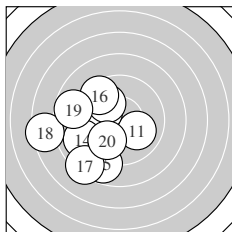

Ergebnis: **182.1** (171)
 Serien: 90.4 91.7
 Zähler: 4 7 6 2 1 0 0 0 0 0
 Innenzehner: 1
 weiteste: 1045 (8), 884 (18), 775 (3)
 beste Teiler 164.7 (2.) 212.0 (12.) 235.4 (11.)
 Trefferlage 0.16 mm links, 1.14 mm tief
 Streuwert 3.67, horizontal: 4.52, vertikal: 2.55

Serie 1:
 8.9 → 10.3 * 7.9 → 9.5 → 9.5 →
 8.9 ↘ 9.9 ↖ 6.8 ↘ 8.8 ← 9.9 →
 beste Teiler 164.7 (2.) 252.1 (10.) 259.2 (7.)
 Trefferlage 2.64 mm rechts, 1.24 mm tief
 Streuwert 3.41, horizontal: 4.17, vertikal: 2.42

Serie 2:
 10.0 ↘ 10.1 ↖ 10.0 ↖ 9.0 ← 8.8 ↙
 9.5 ↘ 8.3 ↙ 7.4 ← 8.7 ← 9.9 ↙
 beste Teiler 212.0 (12.) 235.4 (11.) 246.4 (13.)
 Trefferlage 2.96 mm links, 1.04 mm tief
 Streuwert 2.83, horizontal: 2.87, vertikal: 2.80