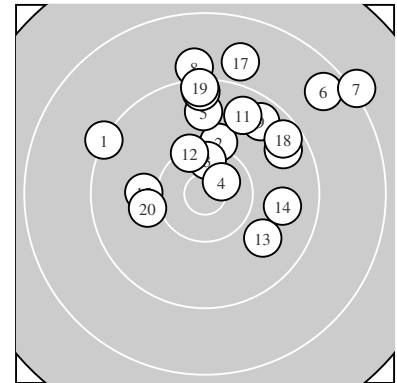

Ergebnis: **191.9 245 (4.)** (183)
 Serien: 95.0 96.9
 Zähler: 6 11 3 0 0 0 0 0 0 0
 Innenzehner: 2
 weiteste: 2222 (7), 1883 (6), 1644 (17)
 beste Teiler 245.2 (4.) 402.8 (3.) 524.4 (12.)
 Trefferlage 2.79 mm rechts, 6.80 mm hoch
 Streuwert 6.72, horizontal: 7.39, vertikal: 5.98

Serie 1:
 9.2 1378 ↘ 10.1 641 ↑ 10.4 402 * 10.6 245 * 9.7 990 ↑
 8.6 1883 ↗ 8.2 2222 ↗ 9.0 1531 ↑ 9.6 1096 ↗ 9.6 1081 ↗
 beste Teiler 245.2 (4.) 402.8 (3.) 641.0 (2.)
 Trefferlage 3.88 mm rechts, 8.23 mm hoch
 Streuwert 6.84, horizontal: 8.66, vertikal: 4.32

Serie 2:
 9.6 1048 ↗ 10.3 524 ↖ 9.9 873 ↘ 9.8 942 → 10.0 737 ←
 9.4 1232 ↑ 8.9 1644 ↑ 9.5 1148 ↗ 9.4 1280 ↑ 10.1 712 ←
 beste Teiler 524.4 (12.) 712.8 (20.) 737.2 (15.)
 Trefferlage 1.71 mm rechts, 5.36 mm hoch
 Streuwert 6.70, horizontal: 6.14, vertikal: 7.23