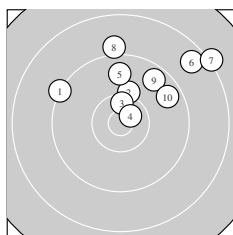

Ergebnis: **191.9 245 (4.)** (183)
 Serien: 95.0 96.9
 Zähler: 6 11 3 0 0 0 0 0 0 0
 Innenzehner: 2
 weiteste: 2222 (7), 1883 (6), 1644 (17)
 beste Teiler 245.2 (4.) 402.8 (3.) 524.4 (12.)
 Trefferlage 2.79 mm rechts, 6.80 mm hoch
 Streuwert 6.72, horizontal: 7.39, vertikal: 5.98

Serie 1:
 9.2 1378 ↘ 10.1 641 ↑ 10.4 402 * 10.6 245 * 9.7 990 ↑
 8.6 1883 ↗ 8.2 2222 ↗ 9.0 1531 ↑ 9.6 1096 ↗ 9.6 1081 ↗
 beste Teiler 245.2 (4.) 402.8 (3.) 641.0 (2.)
 Trefferlage 3.88 mm rechts, 8.23 mm hoch
 Streuwert 6.84, horizontal: 8.66, vertikal: 4.32

Serie 2:
 9.6 1048 ↗ 10.3 524 ↖ 9.9 873 ↘ 9.8 942 → 10.0 737 ←
 9.4 1232 ↑ 8.9 1644 ↑ 9.5 1148 ↗ 9.4 1280 ↑ 10.1 712 ←
 beste Teiler 524.4 (12.) 712.8 (20.) 737.2 (15.)
 Trefferlage 1.71 mm rechts, 5.36 mm hoch
 Streuwert 6.70, horizontal: 6.14, vertikal: 7.23