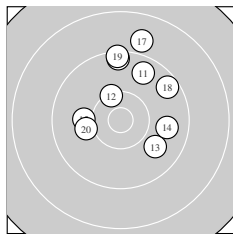

Ergebnis: **191.9 245 (4.)** (183)
 Serien: 95.0 96.9
 Zähler: 6 11 3 0 0 0 0 0 0 0
 Innenzehner: 2
 weiteste: 2222 (7), 1883 (6), 1644 (17)
 beste Teiler 245.2 (4.) 402.8 (3.) 524.4 (12.)
 Trefferlage 2.79 mm rechts, 6.80 mm hoch
 Streuwert 6.72, horizontal: 7.39, vertikal: 5.98

Serie 1:
 9.2 1378 ↘ 10.1 641 ↑ 10.4 402 * 10.6 245 * 9.7 990 ↑
 8.6 1883 ↗ 8.2 2222 ↗ 9.0 1531 ↑ 9.6 1096 ↗ 9.6 1081 ↗
 beste Teiler 245.2 (4.) 402.8 (3.) 641.0 (2.)
 Trefferlage 3.88 mm rechts, 8.23 mm hoch
 Streuwert 6.84, horizontal: 8.66, vertikal: 4.32

Serie 2:
 9.6 1048 ↗ 10.3 524 ↖ 9.9 873 ↘ 9.8 942 → 10.0 737 ←
 9.4 1232 ↑ 8.9 1644 ↑ 9.5 1148 ↗ 9.4 1280 ↑ 10.1 712 ←
 beste Teiler 524.4 (12.) 712.8 (20.) 737.2 (15.)
 Trefferlage 1.71 mm rechts, 5.36 mm hoch
 Streuwert 6.70, horizontal: 6.14, vertikal: 7.23