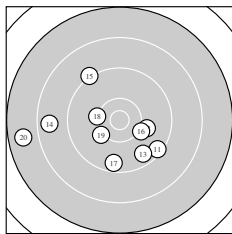

Ergebnis: **285.4** (272)
 Serien: 90.5 94.6 100.3
 Zähler: 11 13 3 3 0 0 0 0 0 0
 Innenzehner: 3
 weiteste: 2605 (5), 2577 (20), 2425 (1)
 beste Teiler 285.9 (30.) 342.4 (6.) 446.4 (24.)
 Trefferlage 2.39 mm links, 1.56 mm tief
 Streuwert 9.24, horizontal: 9.72, vertikal: 8.73

Serie 1:
 7.9 → 8.2 ↗ 9.8 ← 9.7 ↑ 7.7 ↓
 10.5 * 9.2 ← 8.7 ↗ 9.5 ← 9.3 ↓
 beste Teiler 342.4 (6.) 902.0 (3.) 1002.0 (4.)
 Trefferlage 0.35 mm links, 1.41 mm hoch
 Streuwert 12.33, horizontal: 11.93, vertikal: 12.71

Serie 2:
 9.4 ↘ 10.0 → 9.6 ↘ 8.6 ← 9.2 ↖
 10.2 ↘ 9.5 ↓ 10.2 ← 10.2 ↙ 7.7 ←
 beste Teiler 598.9 (18.) 623.6 (19.) 639.1 (16.)
 Trefferlage 3.51 mm links, 2.96 mm tief
 Streuwert 9.34, horizontal: 11.58, vertikal: 6.34

Serie 3:
 10.3 ↙ 9.6 ↙ 10.3 ↘ 10.4 * 10.2 ←
 9.7 ↘ 10.3 ↙ 9.4 ↙ 9.5 ↓ 10.6 *
 beste Teiler 285.9 (30.) 446.4 (24.) 512.5 (23.)
 Trefferlage 3.29 mm links, 3.14 mm tief
 Streuwert 5.02, horizontal: 4.59, vertikal: 5.42