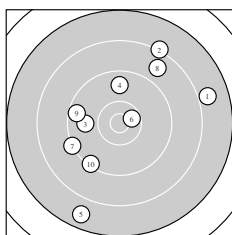

Ergebnis: **285.4** (272)
 Serien: 90.5 94.6 100.3
 Zähler: 11 13 3 3 0 0 0 0 0 0
 Innenzehner: 3
 weiteste: 2605 (5), 2577 (20), 2425 (1)
 beste Teiler 285.9 (30.) 342.4 (6.) 446.4 (24.)
 Trefferlage 2.39 mm links, 1.56 mm tief
 Streuwert 9.24, horizontal: 9.72, vertikal: 8.73

Serie 1:
 7.9 → 8.2 ↗ 9.8 ← 9.7 ↑ 7.7 ↓
 10.5 * 9.2 ← 8.7 ↗ 9.5 ← 9.3 ↓
 beste Teiler 342.4 (6.) 902.0 (3.) 1002.0 (4.)
 Trefferlage 0.35 mm links, 1.41 mm hoch
 Streuwert 12.33, horizontal: 11.93, vertikal: 12.71

Serie 2:
 9.4 ↘ 10.0 → 9.6 ↘ 8.6 ← 9.2 ↖
 10.2 ↘ 9.5 ↓ 10.2 ← 10.2 ↙ 7.7 ←
 beste Teiler 598.9 (18.) 623.6 (19.) 639.1 (16.)
 Trefferlage 3.51 mm links, 2.96 mm tief
 Streuwert 9.34, horizontal: 11.58, vertikal: 6.34

Serie 3:
 10.3 ↙ 9.6 ↙ 10.3 ↘ 10.4 * 10.2 ←
 9.7 ↘ 10.3 ↙ 9.4 ↙ 9.5 ↓ 10.6 *
 beste Teiler 285.9 (30.) 446.4 (24.) 512.5 (23.)
 Trefferlage 3.29 mm links, 3.14 mm tief
 Streuwert 5.02, horizontal: 4.59, vertikal: 5.42