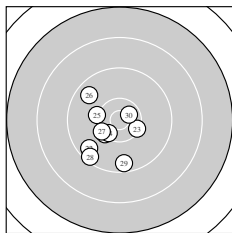

Ergebnis: **285.4** (272)
 Serien: 90.5 94.6 100.3
 Zähler: 11 13 3 3 0 0 0 0 0 0
 Innenzehner: 3
 weiteste: 2605 (5), 2577 (20), 2425 (1)
 beste Teiler 285.9 (30.) 342.4 (6.) 446.4 (24.)
 Trefferlage 2.39 mm links, 1.56 mm tief
 Streuwert 9.24, horizontal: 9.72, vertikal: 8.73

Serie 1:
 7.9 → 8.2 ↗ 9.8 ← 9.7 ↑ 7.7 ↓
 10.5 * 9.2 ← 8.7 ↗ 9.5 ← 9.3 ↓
 beste Teiler 342.4 (6.) 902.0 (3.) 1002.0 (4.)
 Trefferlage 0.35 mm links, 1.41 mm hoch
 Streuwert 12.33, horizontal: 11.93, vertikal: 12.71

Serie 2:
 9.4 ↘ 10.0 → 9.6 ↘ 8.6 ← 9.2 ↖
 10.2 ↘ 9.5 ↓ 10.2 ← 10.2 ↙ 7.7 ←
 beste Teiler 598.9 (18.) 623.6 (19.) 639.1 (16.)
 Trefferlage 3.51 mm links, 2.96 mm tief
 Streuwert 9.34, horizontal: 11.58, vertikal: 6.34

Serie 3:
 10.3 ↙ 9.6 ↙ 10.3 ↘ 10.4 * 10.2 ←
 9.7 ↘ 10.3 ↙ 9.4 ↙ 9.5 ↓ 10.6 *
 beste Teiler 285.9 (30.) 446.4 (24.) 512.5 (23.)
 Trefferlage 3.29 mm links, 3.14 mm tief
 Streuwert 5.02, horizontal: 4.59, vertikal: 5.42