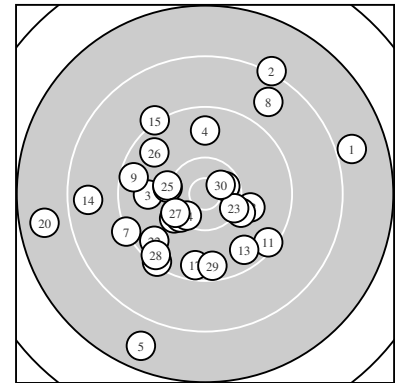

Ergebnis: **285.4** (272)
 Serien: 90.5 94.6 100.3
 Zähler: 11 13 3 3 0 0 0 0 0 0
 Innenzehner: 3
 weiteste: 2605 (5), 2577 (20), 2425 (1)
 beste Teiler 285.9 (30.) 342.4 (6.) 446.4 (24.)
 Trefferlage 2.39 mm links, 1.56 mm tief
 Streuwert 9.24, horizontal: 9.72, vertikal: 8.73

Serie 1:
 7.9 → 8.2 ↗ 9.8 ← 9.7 ↑ 7.7 ↓
 10.5 * 9.2 ← 8.7 ↗ 9.5 ← 9.3 ↓
 beste Teiler 342.4 (6.) 902.0 (3.) 1002.0 (4.)
 Trefferlage 0.35 mm links, 1.41 mm hoch
 Streuwert 12.33, horizontal: 11.93, vertikal: 12.71

Serie 2:
 9.4 ↘ 10.0 → 9.6 ↘ 8.6 ← 9.2 ↖
 10.2 ↘ 9.5 ↓ 10.2 ← 10.2 ↙ 7.7 ←
 beste Teiler 598.9 (18.) 623.6 (19.) 639.1 (16.)
 Trefferlage 3.51 mm links, 2.96 mm tief
 Streuwert 9.34, horizontal: 11.58, vertikal: 6.34

Serie 3:
 10.3 ↙ 9.6 ↙ 10.3 ↘ 10.4 * 10.2 ←
 9.7 ↘ 10.3 ↙ 9.4 ↙ 9.5 ↓ 10.6 *
 beste Teiler 285.9 (30.) 446.4 (24.) 512.5 (23.)
 Trefferlage 3.29 mm links, 3.14 mm tief
 Streuwert 5.02, horizontal: 4.59, vertikal: 5.42