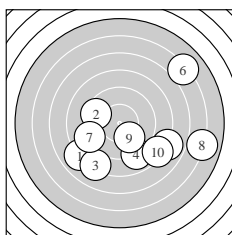

Ergebnis: **172.7** (166)
 Serien: 81.7 91.0
 Zähler: 3 6 7 2 2 0 0 0 0 0
 Innenzehner: 1
 weiteste: 1245 (8), 1214 (6), 782 (20)
 beste Teiler 146.4 (13.) 247.4 (16.) 250.7 (9.)
 Trefferlage 0.94 mm rechts, 2.05 mm tief
 Streuwert 4.39, horizontal: 5.28, vertikal: 3.26

Serie 1:
 8.0 ↙ 9.5 ↖ 8.1 ✓ 8.9 ↘ 7.9 →
 6.1 ↗ 9.0 ← 6.0 → 10.0 ↘ 8.2 ↘
 beste Teiler 250.7 (9.) 369.5 (2.) 480.1 (7.)
 Trefferlage 2.05 mm rechts, 2.05 mm tief
 Streuwert 5.26, horizontal: 6.27, vertikal: 4.02

Serie 2:
 9.5 ↗ 8.9 ↓ 10.4 * 8.2 ↘ 9.0 ↘
 10.0 ✓ 8.5 ↘ 9.5 ↓ 9.2 ← 7.8 ←
 beste Teiler 146.4 (13.) 247.4 (16.) 351.0 (18.)
 Trefferlage 0.16 mm links, 2.04 mm tief
 Streuwert 3.41, horizontal: 4.11, vertikal: 2.51