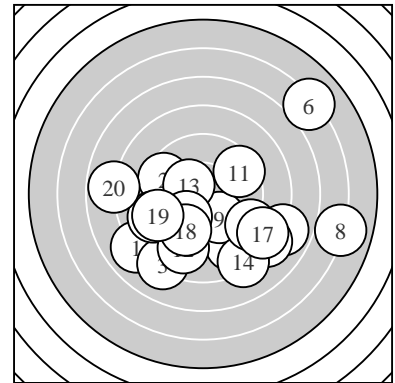

Ergebnis: **172.7** (166)
 Serien: 81.7 91.0
 Zähler: 3 6 7 2 2 0 0 0 0 0
 Innenzehner: 1
 weiteste: 1245 (8), 1214 (6), 782 (20)
 beste Teiler 146.4 (13.) 247.4 (16.) 250.7 (9.)
 Trefferlage 0.94 mm rechts, 2.05 mm tief
 Streuwert 4.39, horizontal: 5.28, vertikal: 3.26

Serie 1:
 8.0 ↙ 9.5 ↖ 8.1 ✓ 8.9 ↘ 7.9 →
 6.1 ↗ 9.0 ← 6.0 → 10.0 ↘ 8.2 ↘
 beste Teiler 250.7 (9.) 369.5 (2.) 480.1 (7.)
 Trefferlage 2.05 mm rechts, 2.05 mm tief
 Streuwert 5.26, horizontal: 6.27, vertikal: 4.02

Serie 2:
 9.5 ↗ 8.9 ↓ 10.4 * 8.2 ↘ 9.0 ↘
 10.0 ✓ 8.5 ↘ 9.5 ↓ 9.2 ← 7.8 ←
 beste Teiler 146.4 (13.) 247.4 (16.) 351.0 (18.)
 Trefferlage 0.16 mm links, 2.04 mm tief
 Streuwert 3.41, horizontal: 4.11, vertikal: 2.51