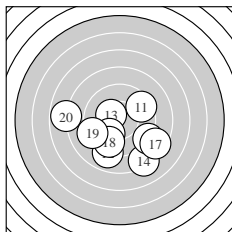

Ergebnis: **172.7** (166)
 Serien: 81.7 91.0
 Zähler: 3 6 7 2 2 0 0 0 0 0
 Innenzehner: 1
 weiteste: 1245 (8), 1214 (6), 782 (20)
 beste Teiler 146.4 (13.) 247.4 (16.) 250.7 (9.)
 Trefferlage 0.94 mm rechts, 2.05 mm tief
 Streuwert 4.39, horizontal: 5.28, vertikal: 3.26

Serie 1:
 8.0 ↙ 9.5 ↖ 8.1 ✓ 8.9 ↘ 7.9 →
 6.1 ↗ 9.0 ← 6.0 → 10.0 ↘ 8.2 ↘
 beste Teiler 250.7 (9.) 369.5 (2.) 480.1 (7.)
 Trefferlage 2.05 mm rechts, 2.05 mm tief
 Streuwert 5.26, horizontal: 6.27, vertikal: 4.02

Serie 2:
 9.5 ↗ 8.9 ↓ 10.4 * 8.2 ↘ 9.0 ↘
 10.0 ✓ 8.5 ↘ 9.5 ↓ 9.2 ← 7.8 ←
 beste Teiler 146.4 (13.) 247.4 (16.) 351.0 (18.)
 Trefferlage 0.16 mm links, 2.04 mm tief
 Streuwert 3.41, horizontal: 4.11, vertikal: 2.51