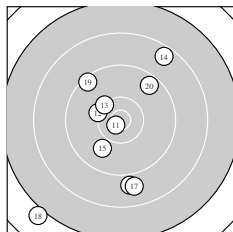

Ergebnis: **187.4 172 (11.)** (178)
 Serien: 94.2 93.2
 Zähler: 7 6 5 2 0 0 0 0 0 0
 Innenzehner: 3
 weiteste: 3152 (18), 2635 (4), 2300 (8)
 beste Teiler 172.5 (11.) 346.6 (10.) 355.6 (5.)
 Trefferlage 1.45 mm rechts, 2.26 mm tief
 Streuwert 10.59, horizontal: 9.50, vertikal: 11.58

Serie 1:
 10.0 770 ↓ 8.7 1764 ↙ 9.8 913 ↑ 7.7 2635 ↘ 10.5 355 *
 9.0 1542 ↗ 9.8 908 ↑ 8.1 2300 → 10.1 665 ↘ 10.5 346 *
 beste Teiler 346.6 (10.) 355.6 (5.) 665.0 (9.)
 Trefferlage 4.96 mm rechts, 2.03 mm tief
 Streuwert 9.94, horizontal: 9.20, vertikal: 10.64

Serie 2:
 10.7 172 * 10.2 597 ↖ 10.3 553 ↘ 8.5 1927 ↗ 9.9 838 ↙
 8.9 1640 ↓ 8.8 1684 ↓ 7.0 3152 ↙ 9.4 1255 ↘ 9.5 1126 ↗
 beste Teiler 172.5 (11.) 553.1 (13.) 597.0 (12.)
 Trefferlage 2.05 mm links, 2.50 mm tief
 Streuwert 11.15, horizontal: 8.87, vertikal: 13.04