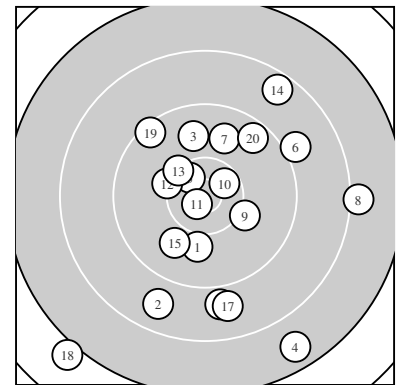

Ergebnis: **187.4 172 (11.)** (178)
 Serien: 94.2 93.2
 Zähler: 7 6 5 2 0 0 0 0 0 0
 Innenzehner: 3
 weiteste: 3152 (18), 2635 (4), 2300 (8)
 beste Teiler 172.5 (11.) 346.6 (10.) 355.6 (5.)
 Trefferlage 1.45 mm rechts, 2.26 mm tief
 Streuwert 10.59, horizontal: 9.50, vertikal: 11.58

Serie 1:
 10.0 770 ↓ 8.7 1764 ↙ 9.8 913 ↑ 7.7 2635 ↘ 10.5 355 *
 9.0 1542 ↗ 9.8 908 ↑ 8.1 2300 → 10.1 665 ↘ 10.5 346 *
 beste Teiler 346.6 (10.) 355.6 (5.) 665.0 (9.)
 Trefferlage 4.96 mm rechts, 2.03 mm tief
 Streuwert 9.94, horizontal: 9.20, vertikal: 10.64

Serie 2:
 10.7 172 * 10.2 597 ↖ 10.3 553 ↘ 8.5 1927 ↗ 9.9 838 ↙
 8.9 1640 ↓ 8.8 1684 ↓ 7.0 3152 ↙ 9.4 1255 ↘ 9.5 1126 ↗
 beste Teiler 172.5 (11.) 553.1 (13.) 597.0 (12.)
 Trefferlage 2.05 mm links, 2.50 mm tief
 Streuwert 11.15, horizontal: 8.87, vertikal: 13.04