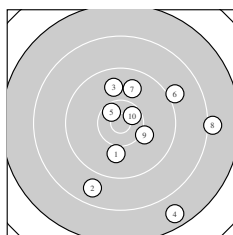

Ergebnis: **187.4 172 (11.)** (178)
 Serien: 94.2 93.2
 Zähler: 7 6 5 2 0 0 0 0 0 0
 Innenzehner: 3
 weiteste: 3152 (18), 2635 (4), 2300 (8)
 beste Teiler 172.5 (11.) 346.6 (10.) 355.6 (5.)
 Trefferlage 1.45 mm rechts, 2.26 mm tief
 Streuwert 10.59, horizontal: 9.50, vertikal: 11.58

Serie 1:
 10.0 770 ↓ 8.7 1764 ↙ 9.8 913 ↑ 7.7 2635 ↘ 10.5 355 *
 9.0 1542 ↗ 9.8 908 ↑ 8.1 2300 → 10.1 665 ↘ 10.5 346 *
 beste Teiler 346.6 (10.) 355.6 (5.) 665.0 (9.)
 Trefferlage 4.96 mm rechts, 2.03 mm tief
 Streuwert 9.94, horizontal: 9.20, vertikal: 10.64

Serie 2:
 10.7 172 * 10.2 597 ↖ 10.3 553 ↘ 8.5 1927 ↗ 9.9 838 ↙
 8.9 1640 ↓ 8.8 1684 ↓ 7.0 3152 ↙ 9.4 1255 ↘ 9.5 1126 ↗
 beste Teiler 172.5 (11.) 553.1 (13.) 597.0 (12.)
 Trefferlage 2.05 mm links, 2.50 mm tief
 Streuwert 11.15, horizontal: 8.87, vertikal: 13.04