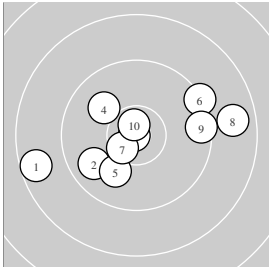

Ergebnis: **179.2** 98.2 Serien: 49.3 48.9
 81.0 20.0 19.9 20.9 20.2
 Zähler: 11 5 2 0 0 0 Innenzehner: 6

2x5 Schuss

Einzelschüsse

Serie: 1 8.6 ↙ 9.8 ↙ 10.9 * 10.0 ↘ 10.0 ↘
 Serie: 2 9.4 ↗ 10.5 * 8.8 → 9.5 → 10.7 *

Serie: 1 9.3 ↘ 10.7 *
 Serie: 2 9.8 → 10.1 ↓
 Serie: 3 10.4 * 10.5 *
 Serie: 4 10.1 ↑ 10.1 ↗

Unterschrift des Schützen