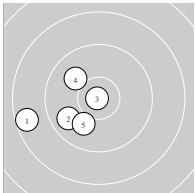

Ergebnis: **179.2** 98.2 Serien: 49.3 48.9
 81.0 20.0 19.9 20.9 20.2
 Zähler: 11 5 2 0 0 0 Innenzehner: 6

2x5 Schuss

Einzelschüsse

Serie: 1 8.6 ↙ 9.8 ↙ 10.9 * 10.0 ↘ 10.0 ↘
 Serie: 2 9.4 ↗ 10.5 * 8.8 → 9.5 → 10.7 *

Serie: 1 9.3 ↘ 10.7 *
 Serie: 2 9.8 → 10.1 ↓
 Serie: 3 10.4 * 10.5 *
 Serie: 4 10.1 ↑ 10.1 ↗

Unterschrift des Schützen