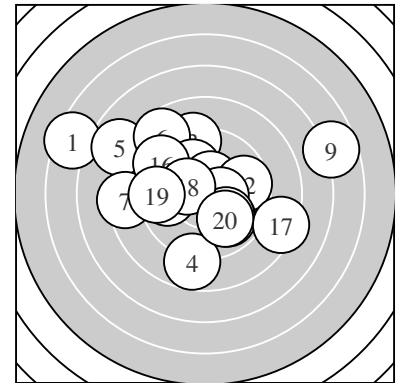

Ergebnis: **182.5** (173)  
 Serien: 84.8 97.7  
 Zähler: 5 8 4 1 2 0 0 0 0 0  
 Innenzehner: 3  
 weiteste: 1142 (1), 1067 (9), 778 (5)  
 beste Teiler 124.0 (11.) 124.5 (14.) 154.6 (18.)  
 Trefferlage 1.02 mm links, 0.68 mm hoch  
 Streuwert 3.79, horizontal: 4.65, vertikal: 2.66

Serie 1:  
 6.4 ↖                      9.1 ←                      9.2 ↑                      8.8 ↓                      7.8 ↗  
 8.7 ↘                      8.4 ←                      9.7 ←                      6.7 →                      10.0 ↑  
 beste Teiler 232.6 (10.) 302.4 (8.) 434.7 (3.)  
 Trefferlage 2.77 mm links, 1.70 mm hoch  
 Streuwert 4.46, horizontal: 5.47, vertikal: 3.15

Serie 2:  
 10.5 \*                      9.7 →                      9.9 ↘                      10.5 \*                      10.0 ↘  
 9.2 ↘                      8.3 ↘                      10.3 \*                      9.4 ←                      9.9 ↘  
 beste Teiler 124.0 (11.) 124.5 (14.) 154.6 (18.)  
 Trefferlage 0.71 mm rechts, 0.33 mm tief  
 Streuwert 2.42, horizontal: 3.00, vertikal: 1.63