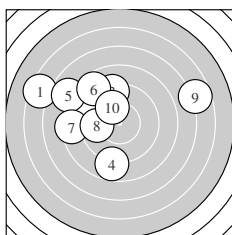

Ergebnis: **182.5** (173)  
 Serien: 84.8 97.7  
 Zähler: 5 8 4 1 2 0 0 0 0 0  
 Innenzehner: 3  
 weiteste: 1142 (1), 1067 (9), 778 (5)  
 beste Teiler 124.0 (11.) 124.5 (14.) 154.6 (18.)  
 Trefferlage 1.02 mm links, 0.68 mm hoch  
 Streuwert 3.79, horizontal: 4.65, vertikal: 2.66

Serie 1:  
 6.4 ↖                      9.1 ←                      9.2 ↑                      8.8 ↓                      7.8 ↗  
 8.7 ↘                      8.4 ←                      9.7 ←                      6.7 →                      10.0 ↑  
 beste Teiler 232.6 (10.) 302.4 (8.) 434.7 (3.)  
 Trefferlage 2.77 mm links, 1.70 mm hoch  
 Streuwert 4.46, horizontal: 5.47, vertikal: 3.15

Serie 2:  
 10.5 \*                      9.7 →                      9.9 ↘                      10.5 \*                      10.0 ↘  
 9.2 ↘                      8.3 ↘                      10.3 \*                      9.4 ←                      9.9 ↘  
 beste Teiler 124.0 (11.) 124.5 (14.) 154.6 (18.)  
 Trefferlage 0.71 mm rechts, 0.33 mm tief  
 Streuwert 2.42, horizontal: 3.00, vertikal: 1.63