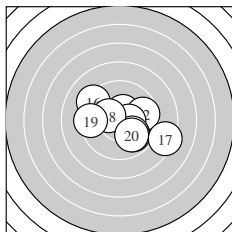

Ergebnis: **182.5** (173)  
 Serien: 84.8 97.7  
 Zähler: 5 8 4 1 2 0 0 0 0 0  
 Innenzehner: 3  
 weiteste: 1142 (1), 1067 (9), 778 (5)  
 beste Teiler 124.0 (11.) 124.5 (14.) 154.6 (18.)  
 Trefferlage 1.02 mm links, 0.68 mm hoch  
 Streuwert 3.79, horizontal: 4.65, vertikal: 2.66

Serie 1:  
 6.4 ↖                      9.1 ←                      9.2 ↑                      8.8 ↓                      7.8 ↗  
 8.7 ↘                      8.4 ←                      9.7 ←                      6.7 →                      10.0 ↑  
 beste Teiler 232.6 (10.) 302.4 (8.) 434.7 (3.)  
 Trefferlage 2.77 mm links, 1.70 mm hoch  
 Streuwert 4.46, horizontal: 5.47, vertikal: 3.15

Serie 2:  
 10.5 \*                      9.7 →                      9.9 ↘                      10.5 \*                      10.0 ↘  
 9.2 ↘                      8.3 ↘                      10.3 \*                      9.4 ←                      9.9 ↘  
 beste Teiler 124.0 (11.) 124.5 (14.) 154.6 (18.)  
 Trefferlage 0.71 mm rechts, 0.33 mm tief  
 Streuwert 2.42, horizontal: 3.00, vertikal: 1.63