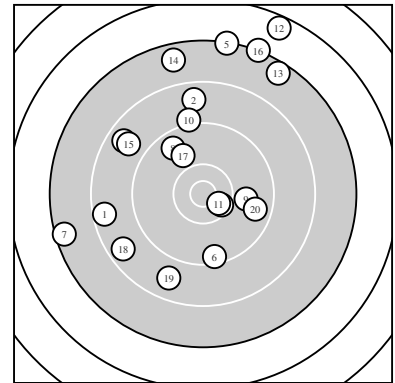

Ergebnis: **173.8 353 (11.)** (163)
 Serien: 88.9 84.9
 Zähler: 2 6 6 5 1 0 0 0 0 0
 Innenzehner: 2
 weiteste: 3539 (12), 2985 (16), 2960 (5)
 beste Teiler 353.1 (11.) 417.9 (3.) 839.5 (17.)
 Trefferlage 2.30 mm links, 7.44 mm hoch
 Streuwert 13.43, horizontal: 11.64, vertikal: 15.00

Serie 1:
 8.5 1951 ← 8.7 1838 ↑ 10.4 417 * 8.6 1850 ↘ 7.3 2960 ↑
 9.4 1235 ↓ 7.4 2802 ← 9.6 1061 ↘ 9.9 840 → 9.1 1459 ↑
 beste Teiler 417.9 (3.) 840.8 (9.) 1061.1 (8.)
 Trefferlage 5.30 mm links, 5.40 mm hoch
 Streuwert 12.28, horizontal: 11.54, vertikal: 12.99

Serie 2:
 10.5 353 * 6.5 3539 ↗ 7.5 2758 ↗ 7.6 2659 ↑ 8.8 1740 ↘
 7.2 2985 ↗ 9.9 839 ↘ 8.6 1881 ← 8.7 1761 ↓ 9.6 1055 →
 beste Teiler 353.1 (11.) 839.5 (17.) 1055.0 (20.)
 Trefferlage 0.69 mm rechts, 9.48 mm hoch
 Streuwert 14.66, horizontal: 11.52, vertikal: 17.25