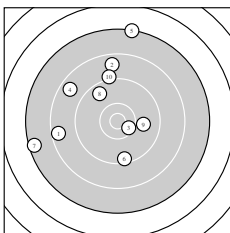

Ergebnis: **173.8 353 (11.)** (163)
 Serien: 88.9 84.9
 Zähler: 2 6 6 5 1 0 0 0 0 0
 Innenzehner: 2
 weiteste: 3539 (12), 2985 (16), 2960 (5)
 beste Teiler 353.1 (11.) 417.9 (3.) 839.5 (17.)
 Trefferlage 2.30 mm links, 7.44 mm hoch
 Streuwert 13.43, horizontal: 11.64, vertikal: 15.00

Serie 1:
 8.5 1951 ← 8.7 1838 ↑ 10.4 417 * 8.6 1850 ↘ 7.3 2960 ↑
 9.4 1235 ↓ 7.4 2802 ← 9.6 1061 ↘ 9.9 840 → 9.1 1459 ↑
 beste Teiler 417.9 (3.) 840.8 (9.) 1061.1 (8.)
 Trefferlage 5.30 mm links, 5.40 mm hoch
 Streuwert 12.28, horizontal: 11.54, vertikal: 12.99

Serie 2:
 10.5 353 * 6.5 3539 ↗ 7.5 2758 ↗ 7.6 2659 ↑ 8.8 1740 ↘
 7.2 2985 ↗ 9.9 839 ↘ 8.6 1881 ← 8.7 1761 ↓ 9.6 1055 →
 beste Teiler 353.1 (11.) 839.5 (17.) 1055.0 (20.)
 Trefferlage 0.69 mm rechts, 9.48 mm hoch
 Streuwert 14.66, horizontal: 11.52, vertikal: 17.25