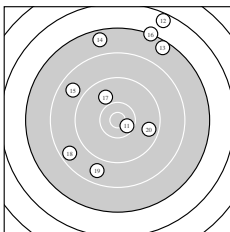

Ergebnis: **173.8 353 (11.)** (163)
 Serien: 88.9 84.9
 Zähler: 2 6 6 5 1 0 0 0 0 0
 Innenzehner: 2
 weiteste: 3539 (12), 2985 (16), 2960 (5)
 beste Teiler 353.1 (11.) 417.9 (3.) 839.5 (17.)
 Trefferlage 2.30 mm links, 7.44 mm hoch
 Streuwert 13.43, horizontal: 11.64, vertikal: 15.00

Serie 1:
 8.5 1951 ← 8.7 1838 ↑ 10.4 417 * 8.6 1850 ↘ 7.3 2960 ↑
 9.4 1235 ↓ 7.4 2802 ← 9.6 1061 ↘ 9.9 840 → 9.1 1459 ↑
 beste Teiler 417.9 (3.) 840.8 (9.) 1061.1 (8.)
 Trefferlage 5.30 mm links, 5.40 mm hoch
 Streuwert 12.28, horizontal: 11.54, vertikal: 12.99

Serie 2:
 10.5 353 * 6.5 3539 ↗ 7.5 2758 ↗ 7.6 2659 ↑ 8.8 1740 ↘
 7.2 2985 ↗ 9.9 839 ↘ 8.6 1881 ← 8.7 1761 ↓ 9.6 1055 →
 beste Teiler 353.1 (11.) 839.5 (17.) 1055.0 (20.)
 Trefferlage 0.69 mm rechts, 9.48 mm hoch
 Streuwert 14.66, horizontal: 11.52, vertikal: 17.25