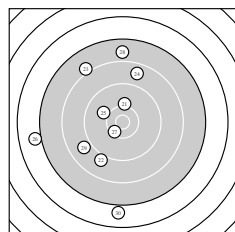

Ergebnis: **262.9** (250)  
 Serien: 84.8 91.2 86.9  
 Zähler: 6 5 14 3 2 0 0 0 0 0  
 Innenzehner: 2  
 weiteste: 3633 (7), 3250 (30), 3191 (26)  
 beste Teiler 386.8 (15.) 448.5 (27.) 618.9 (11.)  
 Trefferlage 2.50 mm links, 5.10 mm hoch  
 Streuwert 13.37, horizontal: 13.14, vertikal: 13.60

Serie 1:  
 8.0 →                      8.4 ←                      8.5 ↗                      9.1 ↑                      10.2 ↖  
 8.2 ←                      6.4 ↑                      8.4 ↘                      8.8 ↘                      8.8 →  
 beste Teiler 628.7 (5.) 1501.4 (4.) 1696.1 (10.)  
 Trefferlage 0.77 mm rechts, 9.65 mm hoch  
 Streuwert 13.83, horizontal: 15.15, vertikal: 12.36

Serie 2:  
 10.2 ↘                      8.7 ↗                      9.5 ←                      9.9 ↑                      10.5 \*  
 8.8 ↘                      8.3 ↗                      8.4 ↘                      7.3 ↖                      9.6 ←  
 beste Teiler 386.8 (15.) 618.9 (11.) 834.0 (14.)  
 Trefferlage 1.12 mm links, 4.96 mm hoch  
 Streuwert 11.75, horizontal: 13.40, vertikal: 9.82

Serie 3:  
 10.1 ↑                      9.0 ↘                      8.1 ↘                      8.7 ↑                      10.0 ↖  
 7.0 ←                      10.4 \*                      7.8 ↑                      8.9 ←                      6.9 ↓  
 beste Teiler 448.5 (27.) 657.7 (21.) 761.1 (25.)  
 Trefferlage 7.15 mm links, 0.68 mm hoch  
 Streuwert 14.33, horizontal: 10.43, vertikal: 17.37