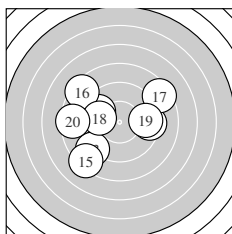

Ergebnis: **181.3** (170)
 Serien: 91.6 89.7
 Zähler: 2 9 7 1 1 0 0 0 0 0
 Innenzehner: 2
 weiteste: 1067 (6), 788 (4), 676 (15)
 beste Teiler 61.0 (1.) 178.8 (9.) 272.2 (18.)
 Trefferlage 0.72 mm links, 0.16 mm hoch
 Streuwert 3.74, horizontal: 4.06, vertikal: 3.39

Serie 1:
 10.7 * 9.5 ← 9.4 ↙ 7.8 → 9.8 →
 6.7 ↑ 8.8 ← 9.5 ↓ 10.2 * 9.2 ↓
 beste Teiler 61.0 (1.) 178.8 (9.) 279.5 (5.)
 Trefferlage 0.30 mm rechts, 0.20 mm hoch
 Streuwert 3.91, horizontal: 3.74, vertikal: 4.07

Serie 2:
 9.7 ↘ 8.7 ← 8.9 ↙ 9.4 → 8.2 ↙
 8.4 ↘ 8.4 ↗ 9.9 ← 9.6 → 8.5 ←
 beste Teiler 272.2 (18.) 311.2 (11.) 344.7 (19.)
 Trefferlage 1.76 mm links, 0.13 mm hoch
 Streuwert 3.61, horizontal: 4.30, vertikal: 2.77