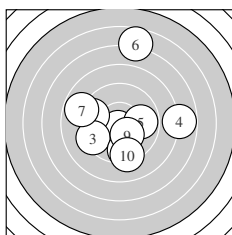

Ergebnis: **181.3** (170)
 Serien: 91.6 89.7
 Zähler: 2 9 7 1 1 0 0 0 0 0
 Innenzehner: 2
 weiteste: 1067 (6), 788 (4), 676 (15)
 beste Teiler 61.0 (1.) 178.8 (9.) 272.2 (18.)
 Trefferlage 0.72 mm links, 0.16 mm hoch
 Streuwert 3.74, horizontal: 4.06, vertikal: 3.39

Serie 1:
 10.7 * 9.5 ← 9.4 ↙ 7.8 → 9.8 →
 6.7 ↑ 8.8 ← 9.5 ↓ 10.2 * 9.2 ↓
 beste Teiler 61.0 (1.) 178.8 (9.) 279.5 (5.)
 Trefferlage 0.30 mm rechts, 0.20 mm hoch
 Streuwert 3.91, horizontal: 3.74, vertikal: 4.07

Serie 2:
 9.7 ↘ 8.7 ← 8.9 ↙ 9.4 → 8.2 ↙
 8.4 ↘ 8.4 ↗ 9.9 ← 9.6 → 8.5 ←
 beste Teiler 272.2 (18.) 311.2 (11.) 344.7 (19.)
 Trefferlage 1.76 mm links, 0.13 mm hoch
 Streuwert 3.61, horizontal: 4.30, vertikal: 2.77