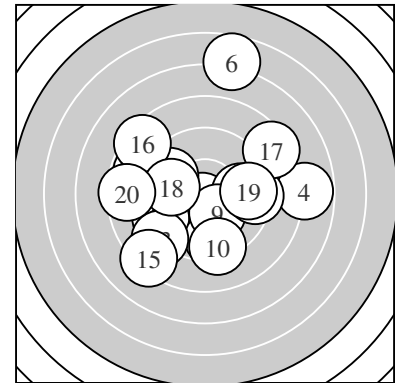

Ergebnis: **181.3** (170)
 Serien: 91.6 89.7
 Zähler: 2 9 7 1 1 0 0 0 0 0
 Innenzehner: 2
 weiteste: 1067 (6), 788 (4), 676 (15)
 beste Teiler 61.0 (1.) 178.8 (9.) 272.2 (18.)
 Trefferlage 0.72 mm links, 0.16 mm hoch
 Streuwert 3.74, horizontal: 4.06, vertikal: 3.39

Serie 1:
 10.7 * 9.5 ← 9.4 ↙ 7.8 → 9.8 →
 6.7 ↑ 8.8 ← 9.5 ↓ 10.2 * 9.2 ↓
 beste Teiler 61.0 (1.) 178.8 (9.) 279.5 (5.)
 Trefferlage 0.30 mm rechts, 0.20 mm hoch
 Streuwert 3.91, horizontal: 3.74, vertikal: 4.07

Serie 2:
 9.7 ↘ 8.7 ← 8.9 ↙ 9.4 → 8.2 ↙
 8.4 ↘ 8.4 ↗ 9.9 ← 9.6 → 8.5 ←
 beste Teiler 272.2 (18.) 311.2 (11.) 344.7 (19.)
 Trefferlage 1.76 mm links, 0.13 mm hoch
 Streuwert 3.61, horizontal: 4.30, vertikal: 2.77