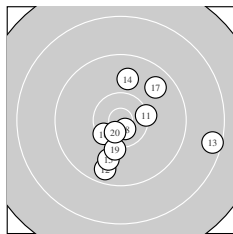

Ergebnis: **196.0 207 (18.)** (187)
 Serien: 96.2 99.8
 Zähler: 9 9 2 0 0 0 0 0 0 0
 Innenzehner: 3
 weiteste: 2141 (2), 1983 (13), 1590 (6)
 beste Teiler 207.0 (18.) 277.8 (20.) 455.7 (16.)
 Trefferlage 0.64 mm rechts, 1.12 mm tief
 Streuwert 7.63, horizontal: 7.71, vertikal: 7.55

Serie 1:
 9.7 1026 ↘ 8.3 2141 ↗ 9.4 1273 ↓ 9.6 1115 ↖ 10.1 713 ↗
 9.0 1590 ↓ 9.6 1047 ↘ 10.0 725 ↘ 10.3 530 ↗ 10.2 625 ↘
 beste Teiler 530.6 (9.) 625.7 (10.) 713.8 (5.)
 Trefferlage 0.98 mm links, 0.24 mm tief
 Streuwert 8.74, horizontal: 8.42, vertikal: 9.04

Serie 2:
 10.3 543 → 9.6 1076 ↓ 8.5 1983 → 9.9 875 ↑ 9.9 862 ↓
 10.4 455 * 9.7 1003 ↗ 10.7 207 * 10.2 622 ↓ 10.6 277 *
 beste Teiler 207.0 (18.) 277.8 (20.) 455.7 (16.)
 Trefferlage 2.26 mm rechts, 2.00 mm tief
 Streuwert 6.54, horizontal: 6.97, vertikal: 6.08