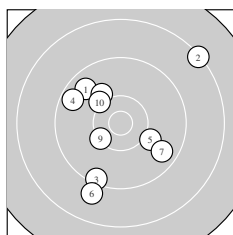

Ergebnis: **196.0 207 (18.)** (187)
 Serien: 96.2 99.8
 Zähler: 9 9 2 0 0 0 0 0 0 0
 Innenzehner: 3
 weiteste: 2141 (2), 1983 (13), 1590 (6)
 beste Teiler 207.0 (18.) 277.8 (20.) 455.7 (16.)
 Trefferlage 0.64 mm rechts, 1.12 mm tief
 Streuwert 7.63, horizontal: 7.71, vertikal: 7.55

Serie 1:
 9.7 1026 ↘ 8.3 2141 ↗ 9.4 1273 ↓ 9.6 1115 ↖ 10.1 713 ↗
 9.0 1590 ↓ 9.6 1047 ↘ 10.0 725 ↘ 10.3 530 ↗ 10.2 625 ↘
 beste Teiler 530.6 (9.) 625.7 (10.) 713.8 (5.)
 Trefferlage 0.98 mm links, 0.24 mm tief
 Streuwert 8.74, horizontal: 8.42, vertikal: 9.04

Serie 2:
 10.3 543 → 9.6 1076 ↓ 8.5 1983 → 9.9 875 ↑ 9.9 862 ↓
 10.4 455 * 9.7 1003 ↗ 10.7 207 * 10.2 622 ↓ 10.6 277 *
 beste Teiler 207.0 (18.) 277.8 (20.) 455.7 (16.)
 Trefferlage 2.26 mm rechts, 2.00 mm tief
 Streuwert 6.54, horizontal: 6.97, vertikal: 6.08