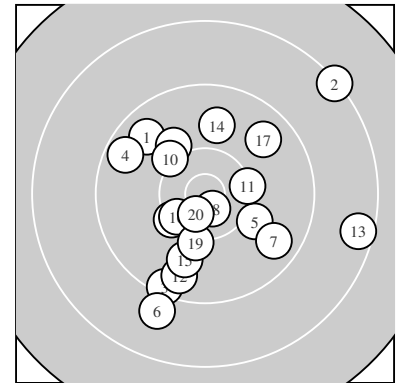

Ergebnis: **196.0 207 (18.)** (187)
 Serien: 96.2 99.8
 Zähler: 9 9 2 0 0 0 0 0 0 0
 Innenzehner: 3
 weiteste: 2141 (2), 1983 (13), 1590 (6)
 beste Teiler 207.0 (18.) 277.8 (20.) 455.7 (16.)
 Trefferlage 0.64 mm rechts, 1.12 mm tief
 Streuwert 7.63, horizontal: 7.71, vertikal: 7.55

Serie 1:
 9.7 1026 ↘ 8.3 2141 ↗ 9.4 1273 ↓ 9.6 1115 ↖ 10.1 713 ↗
 9.0 1590 ↓ 9.6 1047 ↘ 10.0 725 ↘ 10.3 530 ↗ 10.2 625 ↘
 beste Teiler 530.6 (9.) 625.7 (10.) 713.8 (5.)
 Trefferlage 0.98 mm links, 0.24 mm tief
 Streuwert 8.74, horizontal: 8.42, vertikal: 9.04

Serie 2:
 10.3 543 → 9.6 1076 ↓ 8.5 1983 → 9.9 875 ↑ 9.9 862 ↓
 10.4 455 * 9.7 1003 ↗ 10.7 207 * 10.2 622 ↓ 10.6 277 *
 beste Teiler 207.0 (18.) 277.8 (20.) 455.7 (16.)
 Trefferlage 2.26 mm rechts, 2.00 mm tief
 Streuwert 6.54, horizontal: 6.97, vertikal: 6.08