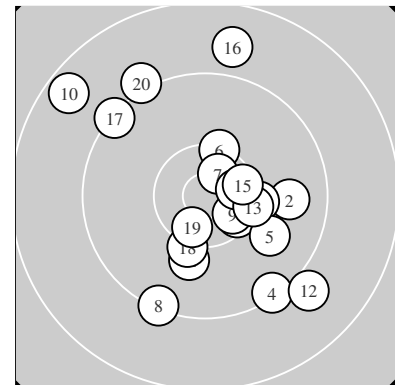

Ergebnis: **197.0 287 (7.)** (189)
 Serien: 98.9 98.1
 Zähler: 11 7 2 0 0 0 0 0 0 0
 Innenzehner: 6
 weiteste: 1915 (10), 1698 (16), 1575 (12)
 beste Teiler 287.2 (7.) 353.8 (11.) 367.5 (9.)
 Trefferlage 1.23 mm rechts, 0.09 mm tief
 Streuwert 7.36, horizontal: 6.73, vertikal: 7.93

Serie 1:
 10.4 432 * 9.8 947 → 10.2 609 → 9.3 1321 ↘ 9.9 853 ↘
 10.3 541 ↑ 10.6 287 * 9.3 1336 ↓ 10.5 367 * 8.6 1915 ↖
 beste Teiler 287.2 (7.) 367.5 (9.) 432.3 (1.)
 Trefferlage 1.95 mm rechts, 1.38 mm tief
 Streuwert 7.20, horizontal: 7.35, vertikal: 7.04

Serie 2:
 10.5 353 * 9.0 1575 ↘ 10.3 553 → 10.0 740 ↓ 10.4 441 *
 8.8 1698 ↑ 9.3 1340 ↖ 10.2 605 ↓ 10.5 379 * 9.1 1454 ↖
 beste Teiler 353.8 (11.) 379.7 (19.) 441.9 (15.)
 Trefferlage 0.52 mm rechts, 1.19 mm hoch
 Streuwert 7.75, horizontal: 6.37, vertikal: 8.91