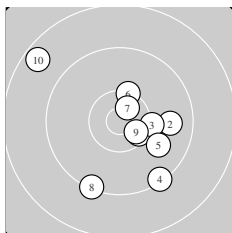

Ergebnis: **197.0 287 (7.)** (189)
 Serien: 98.9 98.1
 Zähler: 11 7 2 0 0 0 0 0 0 0
 Innenzehner: 6
 weiteste: 1915 (10), 1698 (16), 1575 (12)
 beste Teiler 287.2 (7.) 353.8 (11.) 367.5 (9.)
 Trefferlage 1.23 mm rechts, 0.09 mm tief
 Streuwert 7.36, horizontal: 6.73, vertikal: 7.93

Serie 1:
 10.4 432 * 9.8 947 → 10.2 609 → 9.3 1321 ↘ 9.9 853 ↘
 10.3 541 ↑ 10.6 287 * 9.3 1336 ↓ 10.5 367 * 8.6 1915 ↖
 beste Teiler 287.2 (7.) 367.5 (9.) 432.3 (1.)
 Trefferlage 1.95 mm rechts, 1.38 mm tief
 Streuwert 7.20, horizontal: 7.35, vertikal: 7.04

Serie 2:
 10.5 353 * 9.0 1575 ↘ 10.3 553 → 10.0 740 ↓ 10.4 441 *
 8.8 1698 ↑ 9.3 1340 ↖ 10.2 605 ↓ 10.5 379 * 9.1 1454 ↖
 beste Teiler 353.8 (11.) 379.7 (19.) 441.9 (15.)
 Trefferlage 0.52 mm rechts, 1.19 mm hoch
 Streuwert 7.75, horizontal: 6.37, vertikal: 8.91