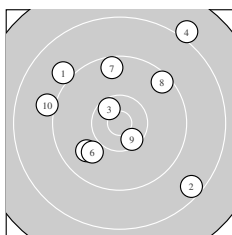

Ergebnis: **94.0** (90)
 Serien: 94.0
 Zähler: 2 6 2 0 0 0 0 0 0 0
 Innenzehner: 2
 weiteste: 2327 (4), 1962 (2), 1552 (1)
 beste Teiler 366.0 (3.) 416.8 (9.) 814.9 (6.)
 Trefferlage 0.27 mm links, 2.77 mm hoch
 Streuwert 9.94, horizontal: 10.15, vertikal: 9.73

Serie 1:
 9.0 ↘ 8.5 ↘ 10.5 * 8.0 ↗ 9.8 ↙
 9.9 ↙ 9.5 ↑ 9.4 ↗ 10.4 * 9.0 ←
 beste Teiler 366.0 (3.) 416.8 (9.) 814.9 (6.)
 Trefferlage 0.27 mm links, 2.77 mm hoch
 Streuwert 9.94, horizontal: 10.15, vertikal: 9.73