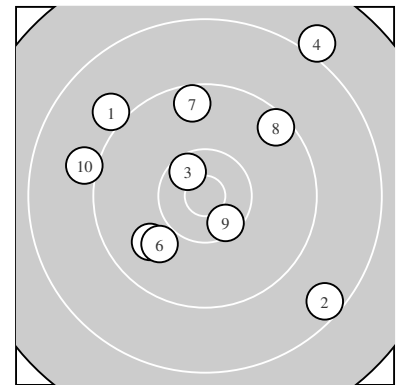

Ergebnis: **94.0** (90)
 Serien: 94.0
 Zähler: 2 6 2 0 0 0 0 0 0 0
 Innenzehner: 2
 weiteste: 2327 (4), 1962 (2), 1552 (1)
 beste Teiler 366.0 (3.) 416.8 (9.) 814.9 (6.)
 Trefferlage 0.27 mm links, 2.77 mm hoch
 Streuwert 9.94, horizontal: 10.15, vertikal: 9.73

Serie 1:
 9.0 ↘ 8.5 ↘ 10.5 * 8.0 ↗ 9.8 ↙
 9.9 ↙ 9.5 ↑ 9.4 ↗ 10.4 * 9.0 ←
 beste Teiler 366.0 (3.) 416.8 (9.) 814.9 (6.)
 Trefferlage 0.27 mm links, 2.77 mm hoch
 Streuwert 9.94, horizontal: 10.15, vertikal: 9.73