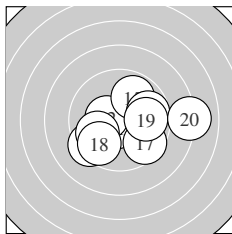

Ergebnis: **194.5** (182)
 Serien: 97.3 97.2
 Zähler: 7 9 3 1 0 0 0 0 0 0
 Innenzehner: 7
 weiteste: 771 (9), 721 (20), 577 (8)
 beste Teiler 43.3 (10.) 82.2 (11.) 112.7 (5.)
 Trefferlage 0.25 mm rechts, 0.13 mm tief
 Streuwert 2.66, horizontal: 3.08, vertikal: 2.17

Serie 1:
 9.7 ↘ 10.4 * 10.5 * 10.3 * 10.5 *
 9.8 ↙ 8.8 ↘ 8.6 ↗ 7.9 ↙ 10.8 *
 beste Teiler 43.3 (10.) 112.7 (5.) 115.4 (3.)
 Trefferlage 0.26 mm links, 0.29 mm hoch
 Streuwert 2.84, horizontal: 3.04, vertikal: 2.64

Serie 2:
 10.6 * 10.4 * 9.4 ↙ 9.9 ↙ 9.9 ↗
 9.7 → 9.6 ↘ 9.7 ↙ 9.9 → 8.1 →
 beste Teiler 82.2 (11.) 135.7 (12.) 264.3 (14.)
 Trefferlage 0.76 mm rechts, 0.56 mm tief
 Streuwert 2.52, horizontal: 3.20, vertikal: 1.59