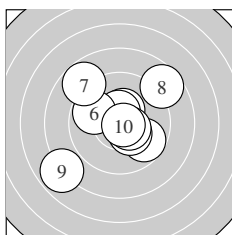

Ergebnis: **194.5** (182)
 Serien: 97.3 97.2
 Zähler: 7 9 3 1 0 0 0 0 0 0
 Innenzehner: 7
 weiteste: 771 (9), 721 (20), 577 (8)
 beste Teiler 43.3 (10.) 82.2 (11.) 112.7 (5.)
 Trefferlage 0.25 mm rechts, 0.13 mm tief
 Streuwert 2.66, horizontal: 3.08, vertikal: 2.17

Serie 1:
 9.7 ↘ 10.4 * 10.5 * 10.3 * 10.5 *
 9.8 ↙ 8.8 ↘ 8.6 ↗ 7.9 ↙ 10.8 *
 beste Teiler 43.3 (10.) 112.7 (5.) 115.4 (3.)
 Trefferlage 0.26 mm links, 0.29 mm hoch
 Streuwert 2.84, horizontal: 3.04, vertikal: 2.64

Serie 2:
 10.6 * 10.4 * 9.4 ↙ 9.9 ↙ 9.9 ↗
 9.7 → 9.6 ↘ 9.7 ↙ 9.9 → 8.1 →
 beste Teiler 82.2 (11.) 135.7 (12.) 264.3 (14.)
 Trefferlage 0.76 mm rechts, 0.56 mm tief
 Streuwert 2.52, horizontal: 3.20, vertikal: 1.59