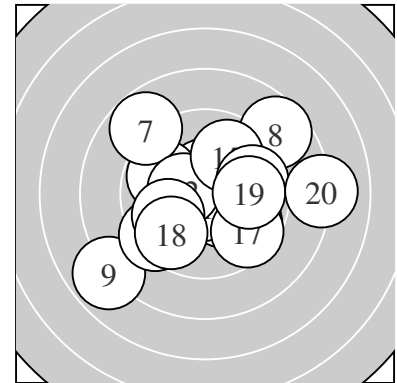

Ergebnis: **194.5** (182)
 Serien: 97.3 97.2
 Zähler: 7 9 3 1 0 0 0 0 0 0
 Innenzehner: 7
 weiteste: 771 (9), 721 (20), 577 (8)
 beste Teiler 43.3 (10.) 82.2 (11.) 112.7 (5.)
 Trefferlage 0.25 mm rechts, 0.13 mm tief
 Streuwert 2.66, horizontal: 3.08, vertikal: 2.17

Serie 1:
 9.7 ↘ 10.4 * 10.5 * 10.3 * 10.5 *
 9.8 ↙ 8.8 ↘ 8.6 ↗ 7.9 ↙ 10.8 *
 beste Teiler 43.3 (10.) 112.7 (5.) 115.4 (3.)
 Trefferlage 0.26 mm links, 0.29 mm hoch
 Streuwert 2.84, horizontal: 3.04, vertikal: 2.64

Serie 2:
 10.6 * 10.4 * 9.4 ↙ 9.9 ↙ 9.9 ↗
 9.7 → 9.6 ↘ 9.7 ↙ 9.9 → 8.1 →
 beste Teiler 82.2 (11.) 135.7 (12.) 264.3 (14.)
 Trefferlage 0.76 mm rechts, 0.56 mm tief
 Streuwert 2.52, horizontal: 3.20, vertikal: 1.59