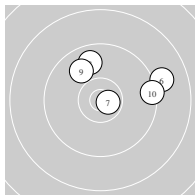

Ergebnis: **157.9** 96.8 Serien: 47.9 48.9
 61.1 20.2 20.9 20.0
 Zähler: 7 7 2 0 0 0 Innenzehner: 5

2x5 Schuss

Einzelschüsse

Serie: 1 10.0 → 8.6 ↘ 8.9 ↘ 9.9 ← 10.5 *
 Serie: 2 9.1 → 10.7 * 9.8 ↑ 9.9 ↘ 9.4 →

Serie: 1 10.4 * 9.8 ↑
 Serie: 2 10.2 ↑ 10.7 *
 Serie: 3 10.4 * 9.6 ↘

Unterschrift des Schützen