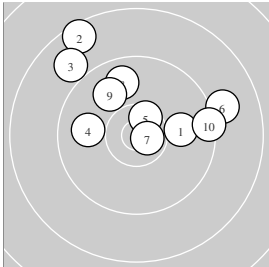

Ergebnis: **157.9** 96.8 Serien: 47.9 48.9
 61.1 20.2 20.9 20.0
 Zähler: 7 7 2 0 0 0 Innenzehner: 5

2x5 Schuss

Einzelschüsse

Serie: 1 10.0 → 8.6 ↘ 8.9 ↘ 9.9 ← 10.5 *
 Serie: 2 9.1 → 10.7 * 9.8 ↑ 9.9 ↘ 9.4 →

Serie: 1 10.4 * 9.8 ↑
 Serie: 2 10.2 ↑ 10.7 *
 Serie: 3 10.4 * 9.6 ↘

Unterschrift des Schützen