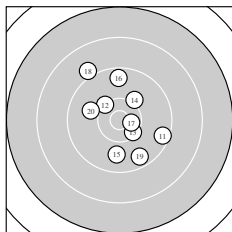

Ergebnis: **187.2 312 (17.)** (180)
 Serien: 88.4 98.8
 Zähler: 8 7 2 3 0 0 0 0 0 0
 Innenzehner: 2
 weiteste: 2756 (6), 2610 (4), 2530 (9)
 beste Teiler 312.6 (17.) 473.0 (13.) 556.7 (12.)
 Trefferlage 1.09 mm rechts, 0.19 mm hoch
 Streuwert 10.64, horizontal: 12.25, vertikal: 8.73

Serie 1:
 8.2 2234 ↙ 8.7 1801 ↙ 10.0 773 → 7.7 2610 → 9.2 1377 ↑
 7.5 2756 ↙ 10.0 790 ↘ 9.3 1323 → 7.8 2530 ↗ 10.0 743 ↗
 beste Teiler 743.5 (10.) 773.2 (3.) 790.6 (7.)
 Trefferlage 1.55 mm rechts, 0.56 mm tief
 Streuwert 13.79, horizontal: 16.72, vertikal: 10.02

Serie 2:
 9.4 1203 → 10.3 556 ↘ 10.4 473 * 10.1 660 ↗ 9.8 906 ↓
 9.6 1109 ↑ 10.6 312 * 9.0 1538 ↘ 9.6 1094 ↘ 10.0 799 ↖
 beste Teiler 312.6 (17.) 473.0 (13.) 556.7 (12.)
 Trefferlage 0.63 mm rechts, 0.94 mm hoch
 Streuwert 6.93, horizontal: 6.07, vertikal: 7.69