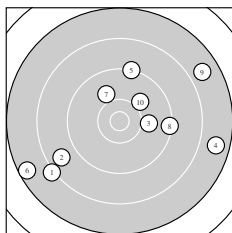

Ergebnis: **187.2 312 (17.)** (180)
 Serien: 88.4 98.8
 Zähler: 8 7 2 3 0 0 0 0 0 0
 Innenzehner: 2
 weiteste: 2756 (6), 2610 (4), 2530 (9)
 beste Teiler 312.6 (17.) 473.0 (13.) 556.7 (12.)
 Trefferlage 1.09 mm rechts, 0.19 mm hoch
 Streuwert 10.64, horizontal: 12.25, vertikal: 8.73

Serie 1:
 8.2 2234 ↙ 8.7 1801 ↙ 10.0 773 → 7.7 2610 → 9.2 1377 ↑
 7.5 2756 ↙ 10.0 790 ↘ 9.3 1323 → 7.8 2530 ↗ 10.0 743 ↗
 beste Teiler 743.5 (10.) 773.2 (3.) 790.6 (7.)
 Trefferlage 1.55 mm rechts, 0.56 mm tief
 Streuwert 13.79, horizontal: 16.72, vertikal: 10.02

Serie 2:
 9.4 1203 → 10.3 556 ↘ 10.4 473 * 10.1 660 ↗ 9.8 906 ↓
 9.6 1109 ↑ 10.6 312 * 9.0 1538 ↘ 9.6 1094 ↘ 10.0 799 ↖
 beste Teiler 312.6 (17.) 473.0 (13.) 556.7 (12.)
 Trefferlage 0.63 mm rechts, 0.94 mm hoch
 Streuwert 6.93, horizontal: 6.07, vertikal: 7.69