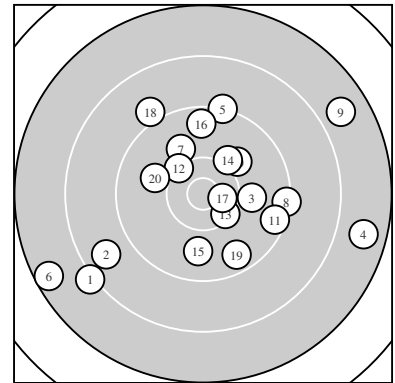

Ergebnis: **187.2 312 (17.)** (180)
 Serien: 88.4 98.8
 Zähler: 8 7 2 3 0 0 0 0 0 0
 Innenzehner: 2
 weiteste: 2756 (6), 2610 (4), 2530 (9)
 beste Teiler 312.6 (17.) 473.0 (13.) 556.7 (12.)
 Trefferlage 1.09 mm rechts, 0.19 mm hoch
 Streuwert 10.64, horizontal: 12.25, vertikal: 8.73

Serie 1:
 8.2 2234 ↙ 8.7 1801 ↙ 10.0 773 → 7.7 2610 → 9.2 1377 ↑
 7.5 2756 ↙ 10.0 790 ↘ 9.3 1323 → 7.8 2530 ↗ 10.0 743 ↗
 beste Teiler 743.5 (10.) 773.2 (3.) 790.6 (7.)
 Trefferlage 1.55 mm rechts, 0.56 mm tief
 Streuwert 13.79, horizontal: 16.72, vertikal: 10.02

Serie 2:
 9.4 1203 → 10.3 556 ↘ 10.4 473 * 10.1 660 ↗ 9.8 906 ↓
 9.6 1109 ↑ 10.6 312 * 9.0 1538 ↘ 9.6 1094 ↘ 10.0 799 ↖
 beste Teiler 312.6 (17.) 473.0 (13.) 556.7 (12.)
 Trefferlage 0.63 mm rechts, 0.94 mm hoch
 Streuwert 6.93, horizontal: 6.07, vertikal: 7.69