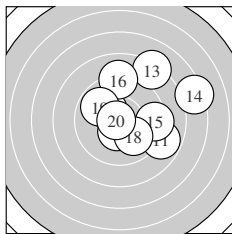

Ergebnis: **193.1** (185)  
 Serien: 99.1 94.0  
 Zähler: 10 6 3 1 0 0 0 0 0 0  
 Innenzehner: 7  
 weiteste: 918 (14), 695 (13), 672 (7)  
 beste Teiler 40.0 (20.) 91.9 (9.) 92.0 (6.)  
 Trefferlage 0.69 mm rechts, 0.79 mm hoch  
 Streuwert 2.78, horizontal: 3.28, vertikal: 2.18

Serie 1:  
 9.2 ↙                      10.0 ↑                      9.8 ↗                      10.2 \*                      10.5 \*  
 10.6 \*                      8.3 →                      10.0 ↘                      10.6 \*                      9.9 ←  
 beste Teiler 91.9 (9.) 92.0 (6.) 124.5 (5.)  
 Trefferlage 0.46 mm links, 0.53 mm hoch  
 Streuwert 2.27, horizontal: 2.84, vertikal: 1.51

Serie 2:  
 8.8 ↘                      10.3 \*                      8.2 ↗                      7.3 →                      9.3 →  
 9.1 ↑                      10.4 \*                      10.0 ↘                      9.8 ↙                      10.8 \*  
 beste Teiler 40.0 (20.) 134.3 (17.) 175.9 (12.)  
 Trefferlage 1.84 mm rechts, 1.06 mm hoch  
 Streuwert 3.10, horizontal: 3.42, vertikal: 2.75