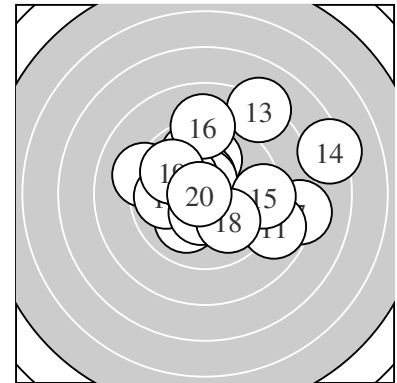

Ergebnis: **193.1** (185)  
 Serien: 99.1 94.0  
 Zähler: 10 6 3 1 0 0 0 0 0 0  
 Innenzehner: 7  
 weiteste: 918 (14), 695 (13), 672 (7)  
 beste Teiler 40.0 (20.) 91.9 (9.) 92.0 (6.)  
 Trefferlage 0.69 mm rechts, 0.79 mm hoch  
 Streuwert 2.78, horizontal: 3.28, vertikal: 2.18

Serie 1:  
 9.2 ↙                      10.0 ↑                      9.8 ↗                      10.2 \*                      10.5 \*  
 10.6 \*                      8.3 →                      10.0 ↘                      10.6 \*                      9.9 ←  
 beste Teiler 91.9 (9.) 92.0 (6.) 124.5 (5.)  
 Trefferlage 0.46 mm links, 0.53 mm hoch  
 Streuwert 2.27, horizontal: 2.84, vertikal: 1.51

Serie 2:  
 8.8 ↘                      10.3 \*                      8.2 ↗                      7.3 →                      9.3 →  
 9.1 ↑                      10.4 \*                      10.0 ↘                      9.8 ↙                      10.8 \*  
 beste Teiler 40.0 (20.) 134.3 (17.) 175.9 (12.)  
 Trefferlage 1.84 mm rechts, 1.06 mm hoch  
 Streuwert 3.10, horizontal: 3.42, vertikal: 2.75